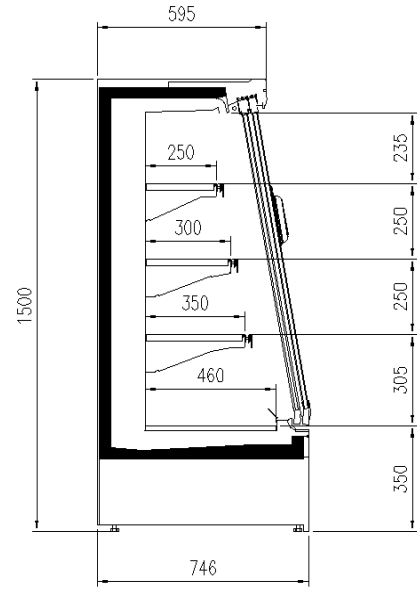

TECHNISCHE ZEICHNUNGEN

H165 P75 TN