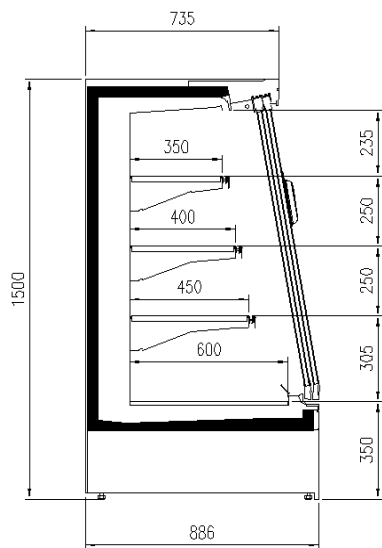

TECHNISCHE ZEICHNUNGEN

H165 P75 TN