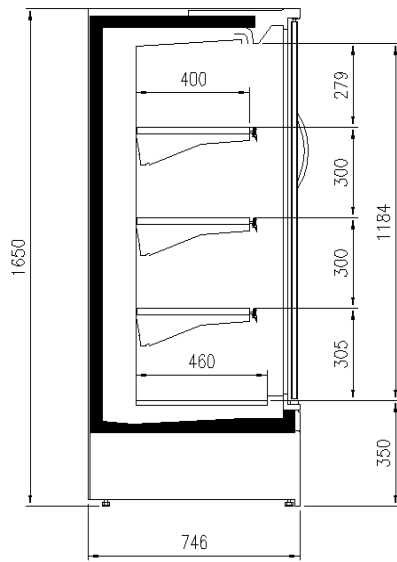

TECHNISCHE ZEICHNUNGEN

H165 P75 TN