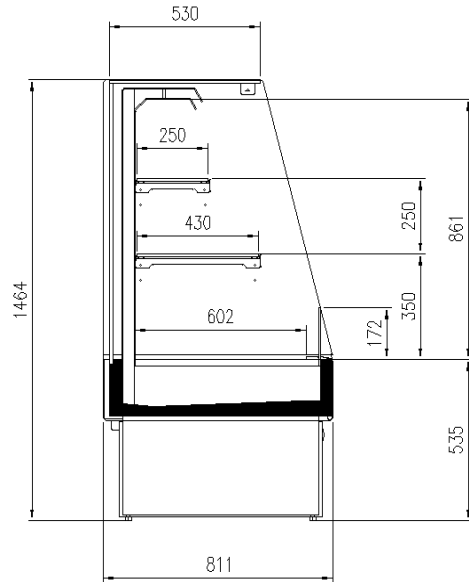

Verfügbare Abmessungen

967-1280
Auslagen reihe (mm) 250 + 430
Hoehe mit S.teile (mm) 1470
Laenge ohne S.teile (mm) 937 - 1250

EINIGE FOTOS

TECHNISCHE ZEICHNUNGEN

PANGEA

Pastorfrigor S.p.A.

Reg. Gabannone, 4 Z.I. · 15033 Terruggia (AL) · Italy
Tel. +39 0142 433 711 · Fax +39 0142 433 701 · info@pastorfrigor.it
P.IVA IT00578270068 | REA AL-00578270068
www.pastorfrigor.it