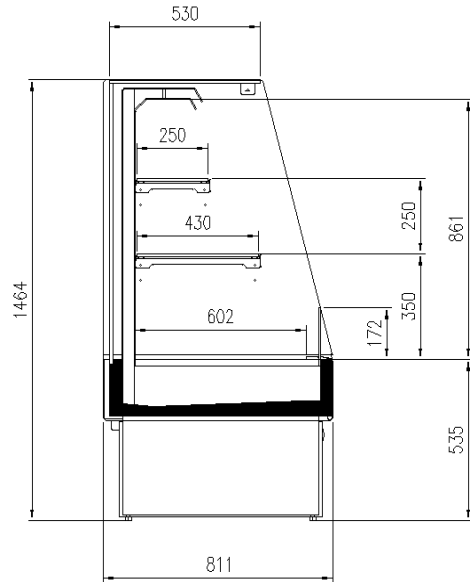

Verfügbare Abmessungen

967-1280
Auslagen reihe (mm) 250 + 430
Hoehe mit S.teile (mm) 1470
Laenge ohne S.teile (mm) 937 - 1250

EINIGE FOTOS

TECHNISCHE ZEICHNUNGEN

PANGEA

Pastorfrigor S.p.A.

Reg. Gabannone, 4 Z.I. · 15033 Terruggia (AL) · Italy
Tel. +39 0142 433 711 · Fax +39 0142 433 701 · info@pastorfrigor.it
P.IVA IT00578270068 | REA AL-00578270068
www.pastorfrigor.it