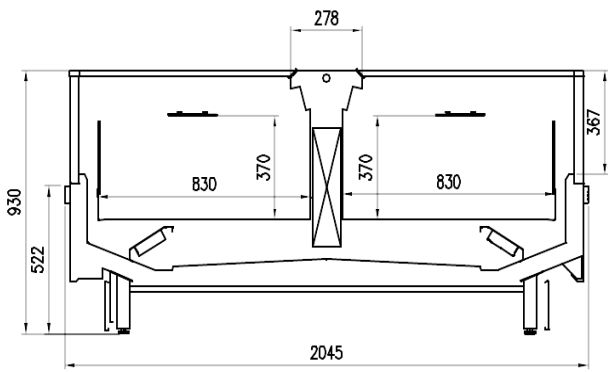

TECHNISCHE ZEICHNUNGEN

NG 1 E