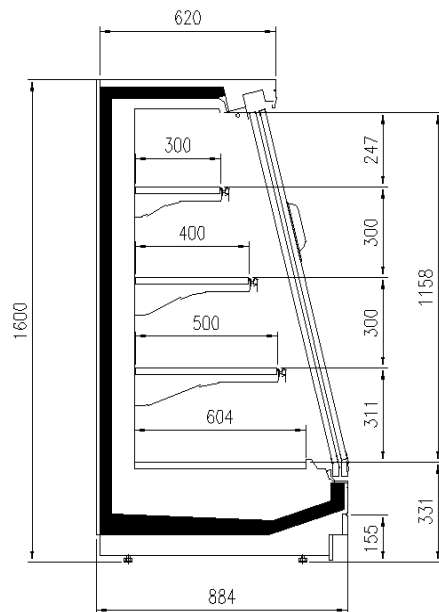

TECHNISCHE ZEICHNUNGEN

H130 P100 DOORS

H160 P100 DOORS