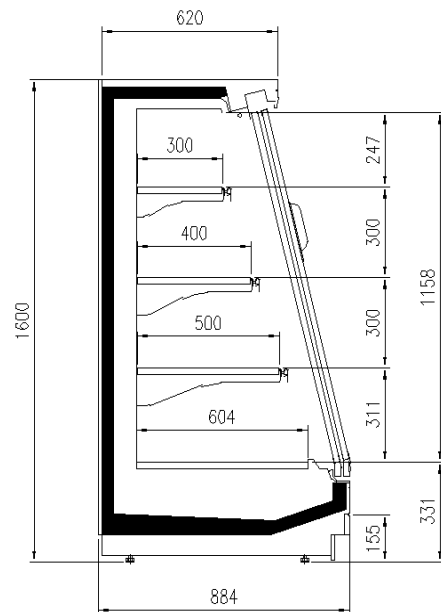

TECHNISCHE ZEICHNUNGEN

H130 P100 DOORS

H160 P100 DOORS