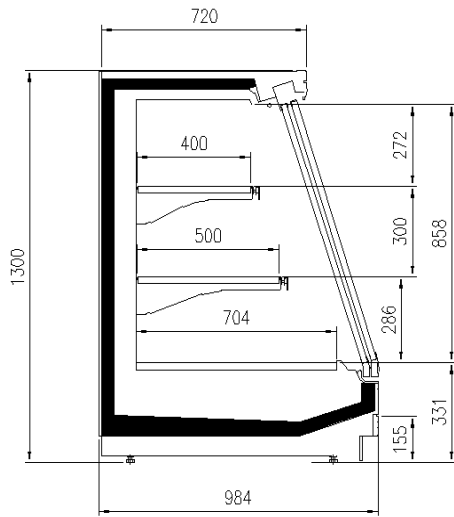

TECHNISCHE ZEICHNUNGEN

H130 P100 DOORS