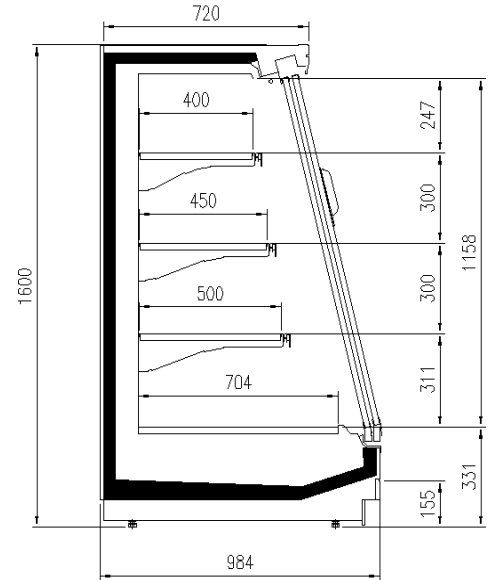

H160 P100 DOORS