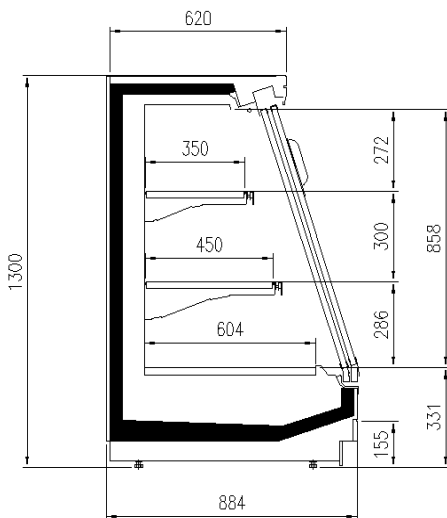

TECHNISCHE ZEICHNUNGEN

H130 P100 DOORS

H160 P100 DOORS