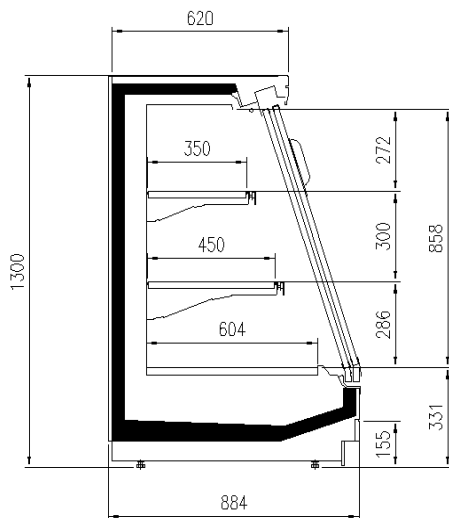

TECHNISCHE ZEICHNUNGEN

H130 P100 DOORS

H160 P100 DOORS