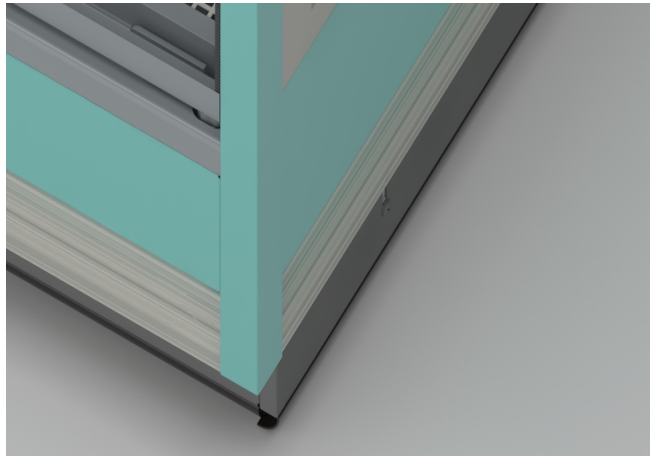

EINIGE FOTOS