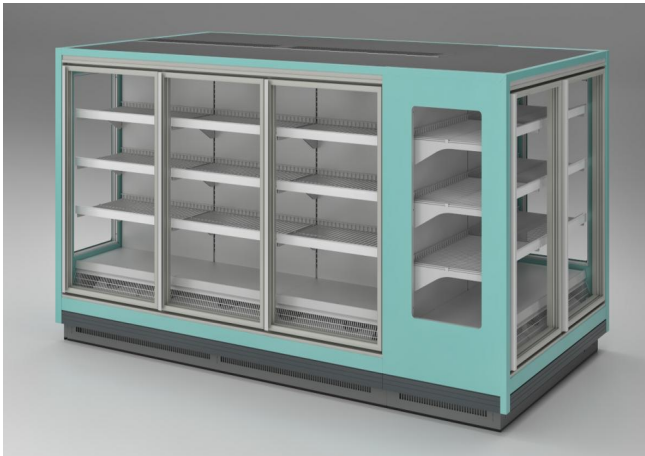

EINIGE FOTOS