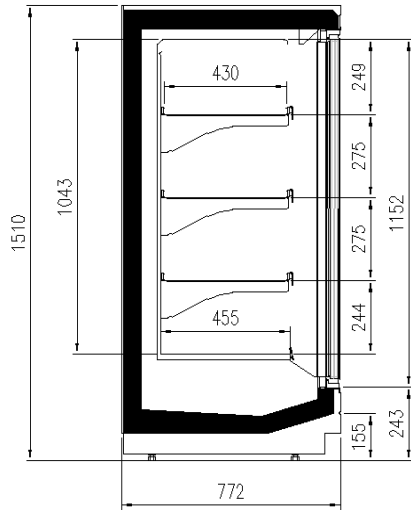

TECHNISCHE ZEICHNUNGEN

TO H150 P75