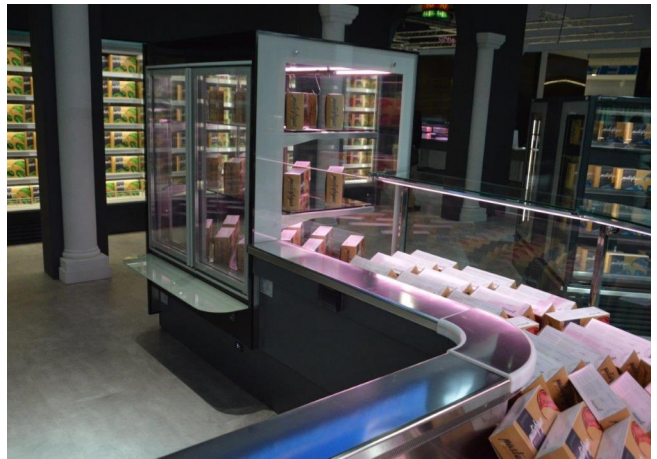

EINIGE FOTOS