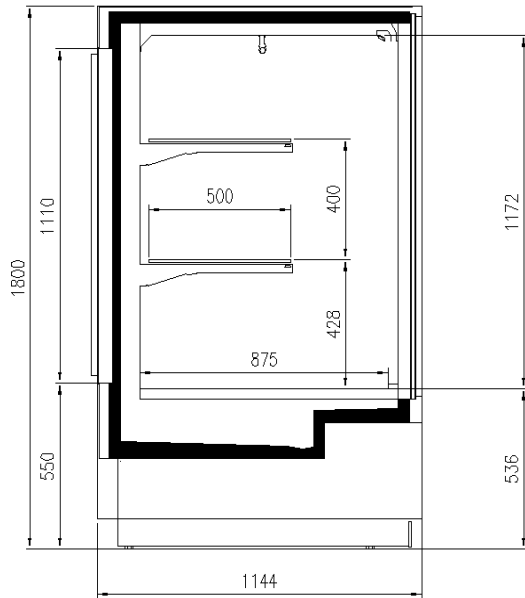

TECHNISCHE ZEICHNUNGEN