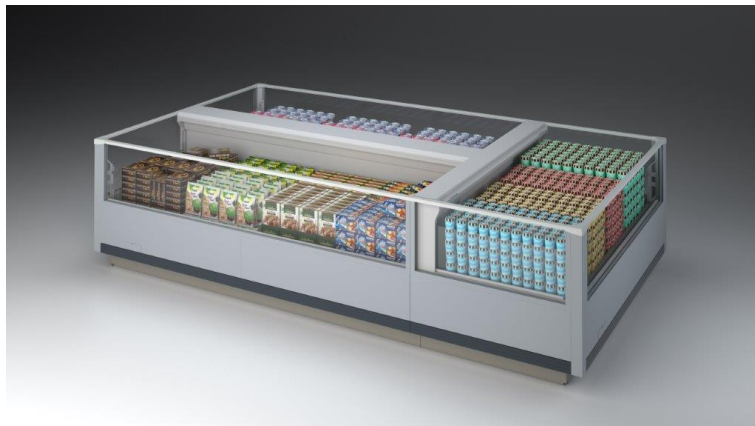

SARDEGNA 1E OVERVIEW HG

SARDEGNA OVERVIEW DOORS - Inseln

Stromversorgung

Ohne Kompressor

Klimaklassen

3 L1

Erhältliche Farben

1015

1021

2011

3002

3020

5005

5012

6018

7035

7037

9006

9010

9011

Ausstellungskategorien

Tiefkühlprodukte

Standard Ausstattungen

Ultrapanorama Glas
Elektrische Abtauheizung
Elektronischer Ventilator mit niedrigem Stromverbrauch
Innen weiß
Linearmodule und Eckmodule kanalisierbar und an Zentralkühlung anzuschließen
Nummerierte Klemmenleiste
Schiebedeckeln
Thermostatisches Expansionsventil
Umluftkühlung
Wagenstoßabweiser aus ABS

Zubehöre

CO2-Kühlsystem
E-Ventil mit Spule
Elektronische Steuerung
Holzverpackung
LED-Beleuchtung
Satz Bodengitter, lackiert
Trennungen
Wagenstoßabweiser aus Edelstahl

Verfügbare Abmessungen

	84+84
äußere Tiefe (mm)	2045
Höhe mit S.teile (mm)	889
Laenge ohne S.teile (mm)	1875;2500;3750 Hedcase