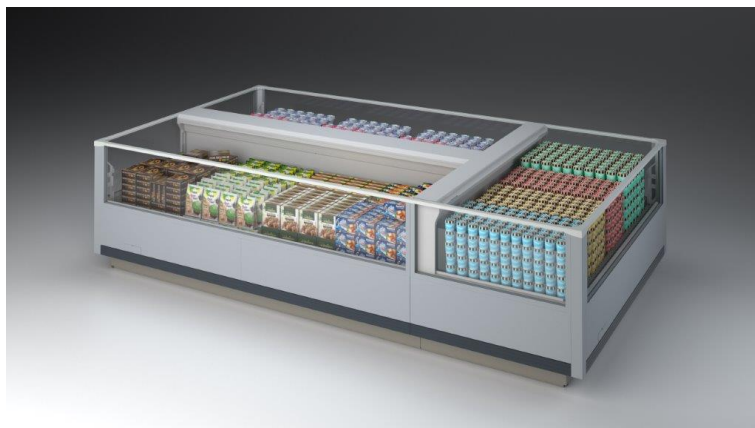

SARDEGNA 1E OVERVIEW HG

SARDEGNA OVERVIEW DOORS - Inseln

Stromversorgung

Ohne Kompressor

Klimaklassen

3 L1

Erhältliche Farben

1015

1021

2011

3002

3020

5005

5012

6018

7035

7037

9006

9010

9011

Ausstellungskategorien

Tiefkühlprodukte

Standard Ausstattungen

Ultrapanorama Glas
Elektrische Abtauheizung
Elektronischer Ventilator mit niedrigem Stromverbrauch
Innen weiß
Linearmodule und Eckmodule kanalisierbar und an Zentralkühlung anzuschließen
Nummerierte Klemmenleiste
Schiebedeckeln
Thermostatisches Expansionsventil
Umluftkühlung
Wagenstoßabweiser aus ABS

Zubehöre

CO2-Kühlsystem
E-Ventil mit Spule
Elektronische Steuerung
Holzverpackung
LED-Beleuchtung
Satz Bodengitter, lackiert
Trennungen
Wagenstoßabweiser aus Edelstahl

Verfügbare Abmessungen

	84+84
äußere Tiefe (mm)	2045
Höhe mit S.teile (mm)	889
Laenge ohne S.teile (mm)	1875;2500;3750 Hedcase