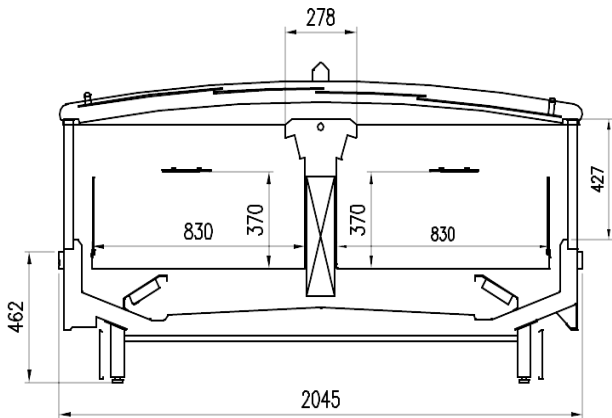

TECHNISCHE ZEICHNUNGEN

HG 1 E