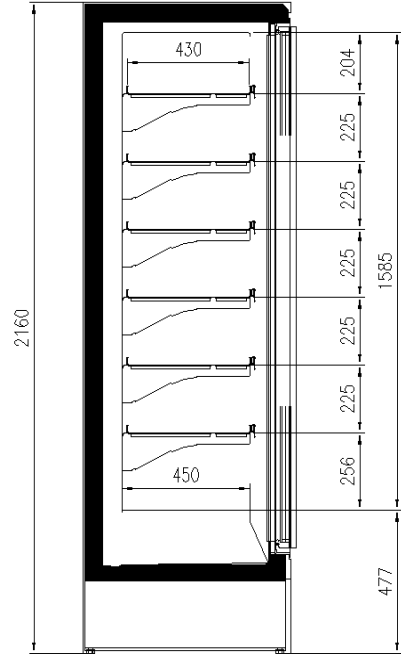

TECHNISCHE ZEICHNUNGEN

H205 P90 BT

H216 P75 BT