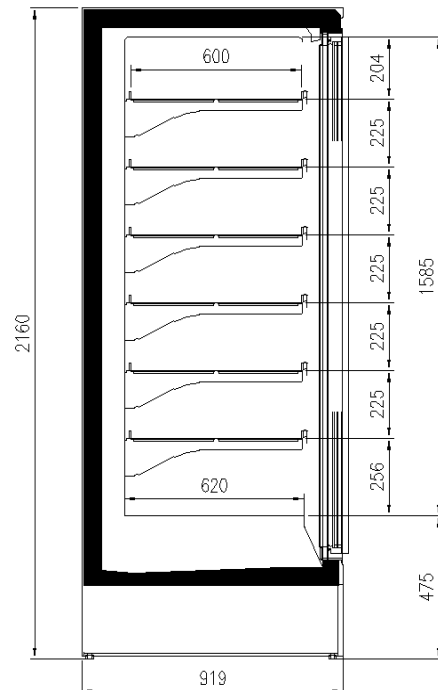

Zubehöre

Blinde Seitenteile
Mögliche interne und externe RAL-Farben
Trennungen

Verfügbare Abmessungen

Auslagen rehie (N°)	100
Auslagen reihe (mm)	5/6
äußere Tiefe (mm)	430
Fronthöhe (mm)	750
Höhe mit S.teile (mm)	350
Laenge ohne S.teile (mm)	2050 - 2160
	625 - 1250 - 1875 - 1560 - 2340

EINIGE FOTOS

TECHNISCHE ZEICHNUNGEN

H205 P90 BT

H216 P75 BT

H205 P75 BT

H216 P90 BT

Pastorfrigor S.p.A.

Reg. Gabannone, 4 Z.I. · 15033 Terruggia (AL) · Italy
Tel. +39 0142 433 711 · Fax +39 0142 433 701 · info@pastorfrigor.it
P.IVA IT00578270068 | REA AL-00578270068
www.pastorfrigor.it