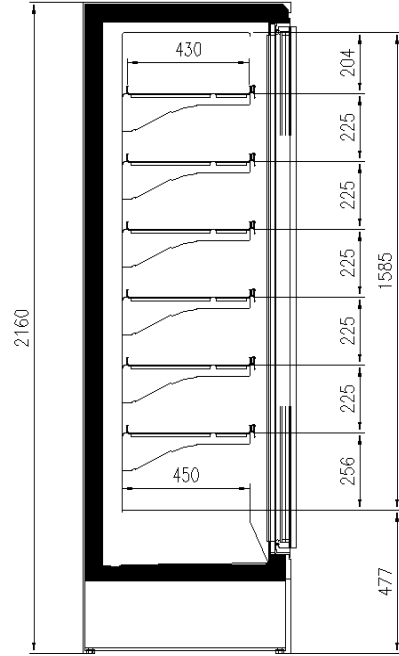

TECHNISCHE ZEICHNUNGEN

H205 P90 BT

H216 P75 BT