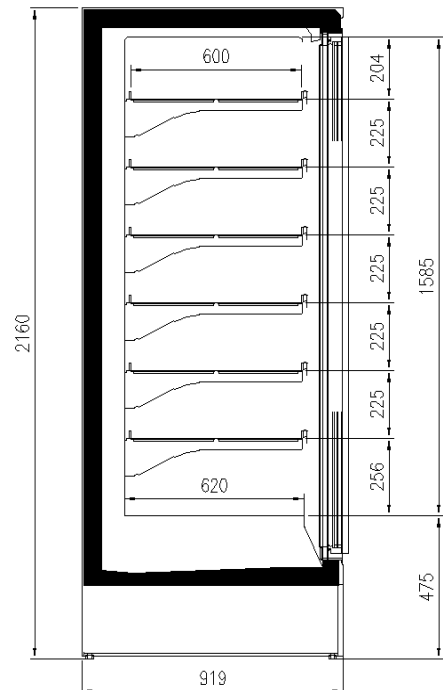

Zubehöre

Blinde Seitenteile
Mögliche interne und externe RAL-Farben
Trennungen

Verfügbare Abmessungen

Auslagen rehie (N°)	100
Auslagen reihe (mm)	5/6
äußere Tiefe (mm)	430
Fronthöhe (mm)	750
Höhe mit S.teile (mm)	350
Laenge ohne S.teile (mm)	2050 - 2160
	625 - 1250 - 1875 - 1560 - 2340

EINIGE FOTOS

TECHNISCHE ZEICHNUNGEN

H205 P90 BT

H216 P75 BT

H205 P75 BT

H216 P90 BT

Pastorfrigor S.p.A.

Reg. Gabannone, 4 Z.I. · 15033 Terruggia (AL) · Italy
Tel. +39 0142 433 711 · Fax +39 0142 433 701 · info@pastorfrigor.it
P.IVA IT00578270068 | REA AL-00578270068
www.pastorfrigor.it