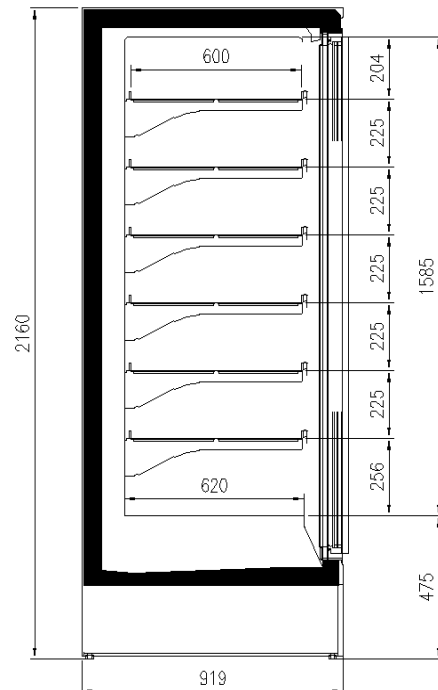

TECHNISCHE ZEICHNUNGEN

H205 P90 BT

H216 P75 BT