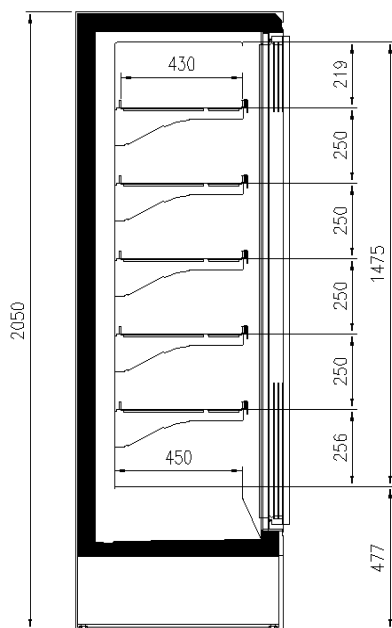

TECHNISCHE ZEICHNUNGEN

H205 P90 BT

H216 P75 BT