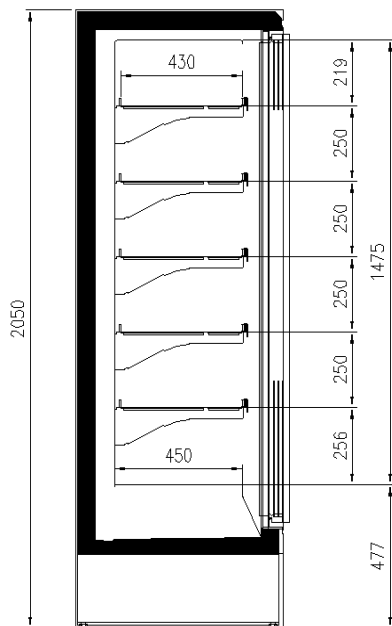

Zubehöre

Blinde Seitenteile
Mögliche interne und externe RAL-Farben
Trennungen

Verfügbare Abmessungen

Auslagen rehie (N°)	100
Auslagen reihe (mm)	5/6
äußere Tiefe (mm)	430
Fronthöhe (mm)	750
Höhe mit S.teile (mm)	350
Laenge ohne S.teile (mm)	2050 - 2160
	625 - 1250 - 1875 - 1560 - 2340

EINIGE FOTOS

TECHNISCHE ZEICHNUNGEN

H205 P90 BT

H216 P75 BT

H205 P75 BT

H216 P90 BT

Pastorfrigor S.p.A.

Reg. Gabannone, 4 Z.I. · 15033 Terruggia (AL) · Italy
Tel. +39 0142 433 711 · Fax +39 0142 433 701 · info@pastorfrigor.it
P.IVA IT00578270068 | REA AL-00578270068
www.pastorfrigor.it