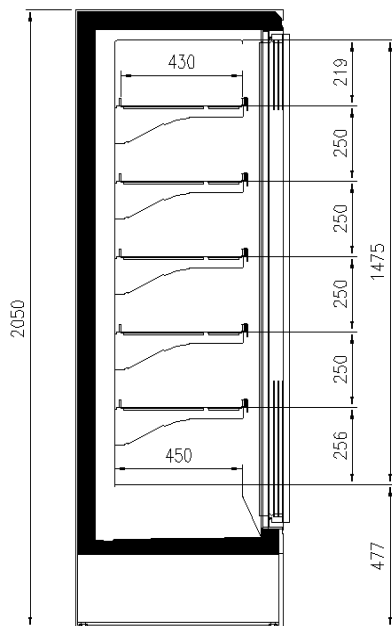

TECHNISCHE ZEICHNUNGEN

H205 P90 BT

H216 P75 BT