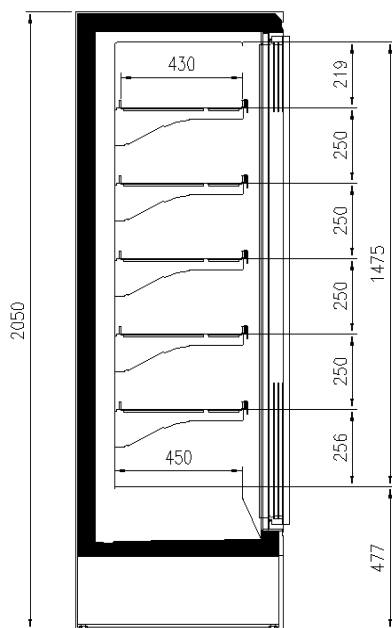

Zubehöre

Blinde Seitenteile
Mögliche interne und externe RAL-Farben
Trennungen

Verfügbare Abmessungen

Auslagen rehie (N°)	100
Auslagen reihe (mm)	5/6
äußere Tiefe (mm)	430
Fronthöhe (mm)	750
Höhe mit S.teile (mm)	350
Laenge ohne S.teile (mm)	2050 - 2160
	625 - 1250 - 1875 - 1560 - 2340

EINIGE FOTOS

TECHNISCHE ZEICHNUNGEN

H205 P90 BT

H216 P75 BT

H205 P75 BT

H216 P90 BT

Pastorfrigor S.p.A.

Reg. Gabannone, 4 Z.I. · 15033 Terruggia (AL) · Italy
Tel. +39 0142 433 711 · Fax +39 0142 433 701 · info@pastorfrigor.it
P.IVA IT00578270068 | REA AL-00578270068
www.pastorfrigor.it