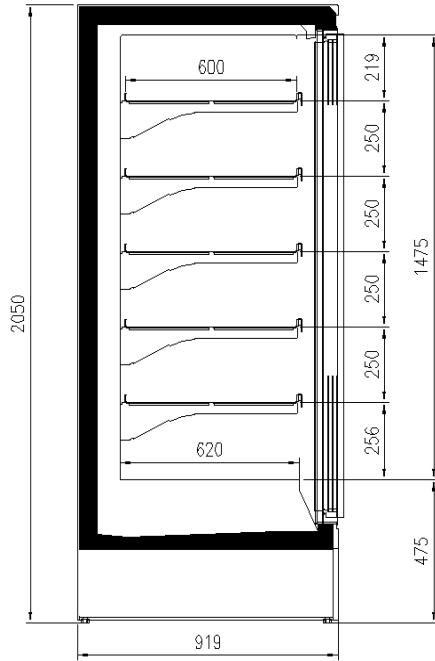

TECHNISCHE ZEICHNUNGEN

H205 P90 BT