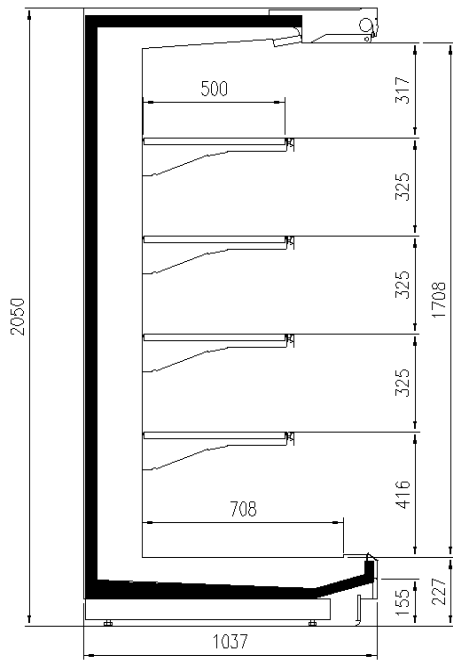

TAP A NEW ENERGY CLASS

VERONA OVERVIEW OPEN

Wandkühlregale

Verona Overview wird mit einem neuen oberen Profil mit minimalen und sanft quadratischen Linien hergestellt, die einen Panoramablick bieten und dem Produkt Sichtbarkeit verleihen. Das neue Profil wird 34 mm hoch sein sowohl in Konfigurationen mit als auch ohne Türen verwendbar sein. Dieses Modell präsentiert strukturelle Innovationen, die nicht nur ästhetisch, sondern auch funktional sind, wie der neue Stoßleister, der für die neue Produktion in Frontpanel integriert sein wird. Sogar die Preisschiene werden ebenfalls mit einem anderen Halterungssystem montiert sein.

Verfügbare Abmessungen

Auslagen reihe (mm) 500/600
 äußere Tiefe (mm) 1050 -1150
 Fronthöhe (mm) 227
 Höhe mit S.teile (mm) 2050 - 2160
 Laenge ohne S.teile (mm) 1250 -1875- 2500 - 3750

TECHNISCHE ZEICHNUNGEN