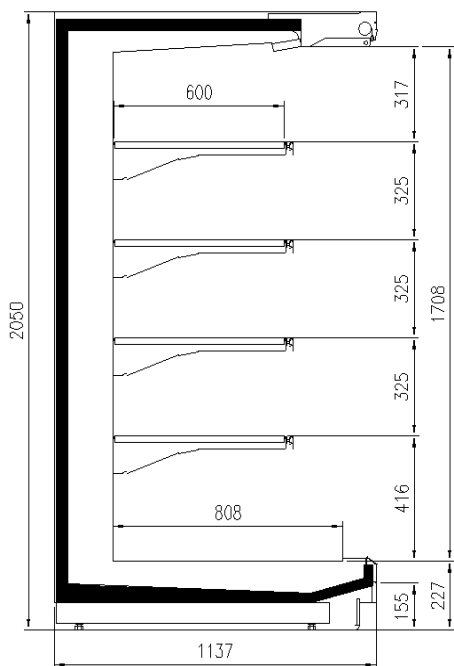

TECHNISCHE ZEICHNUNGEN

H205 P100

H216 P100