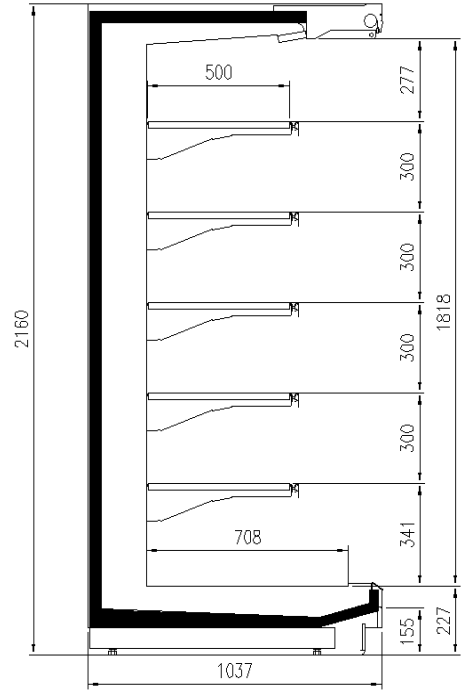

TECHNISCHE ZEICHNUNGEN

H205 P100

H216 P100