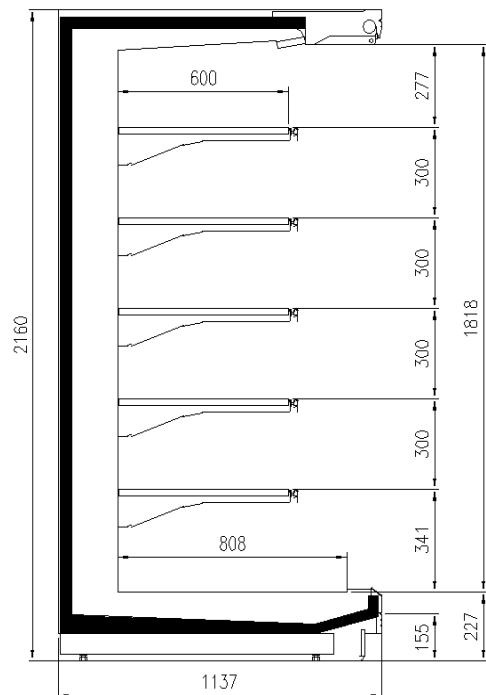

TECHNISCHE ZEICHNUNGEN

H205 P100

H216 P100