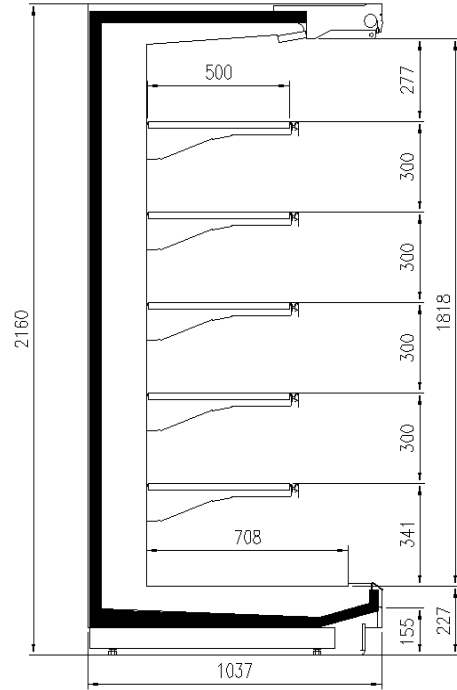

TECHNISCHE ZEICHNUNGEN

H205 P100

H216 P100