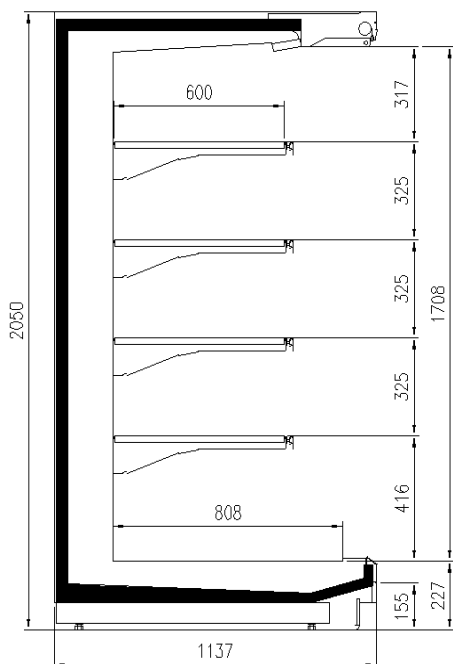

TECHNISCHE ZEICHNUNGEN

H205 P100

H216 P100