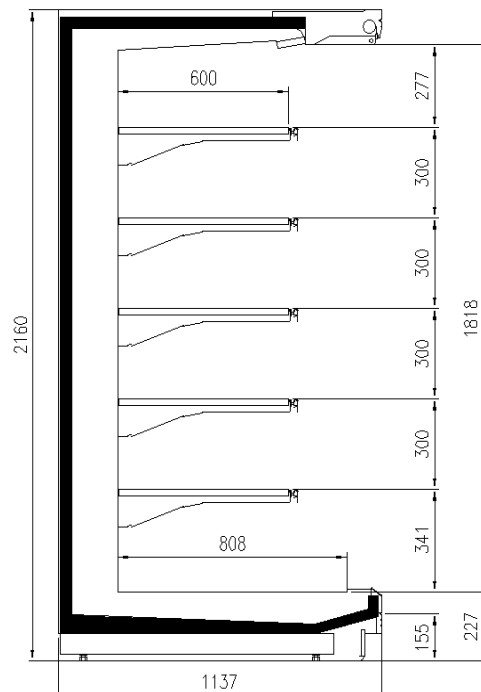

TECHNISCHE ZEICHNUNGEN

H205 P100

H216 P100