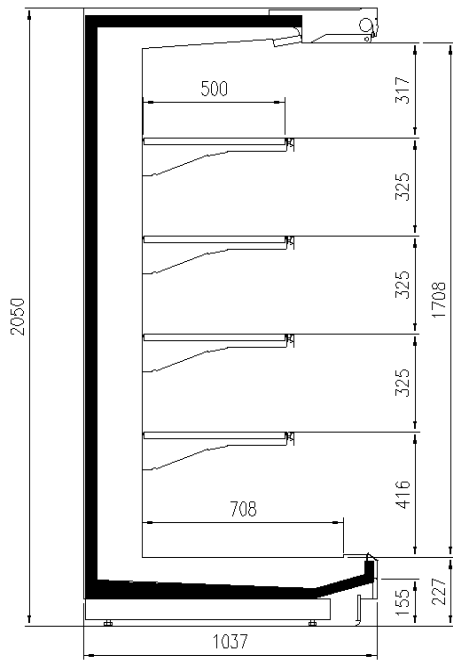

TAP A NEW ENERGY CLASS

VERONA OVERVIEW OPEN

Wandkühlregale

Verona Overview wird mit einem neuen oberen Profil mit minimalen und sanft quadratischen Linien hergestellt, die einen Panoramablick bieten und dem Produkt Sichtbarkeit verleihen. Das neue Profil wird 34 mm hoch sein sowohl in Konfigurationen mit als auch ohne Türen verwendbar sein. Dieses Modell präsentiert strukturelle Innovationen, die nicht nur ästhetisch, sondern auch funktional sind, wie der neue Stoßleister, der für die neue Produktion in Frontpanel integriert sein wird. Sogar die Preisschiene werden ebenfalls mit einem anderen Halterungssystem montiert sein.

Verfügbare Abmessungen

Auslagen reihe (mm)	500/600
äußere Tiefe (mm)	1050 -1150
Fronthöhe (mm)	227
Höhe mit S.teile (mm)	2050 - 2160
Laenge ohne S.teile (mm)	1250 -1875- 2500 - 3750

TECHNISCHE ZEICHNUNGEN