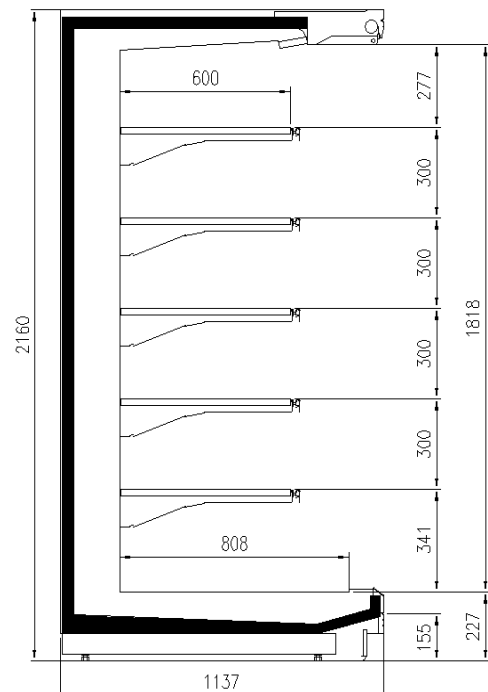

TECHNISCHE ZEICHNUNGEN

H205 P100

H216 P100