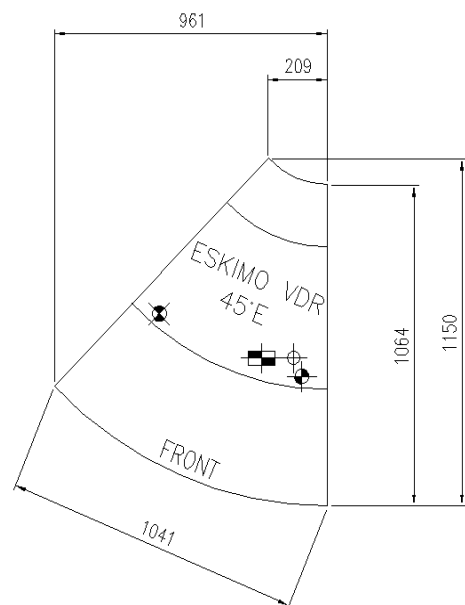

TECHNISCHE ZEICHNUNGEN

ESKIMO 90I VDR SF

ESKIMO 45I VDR SF