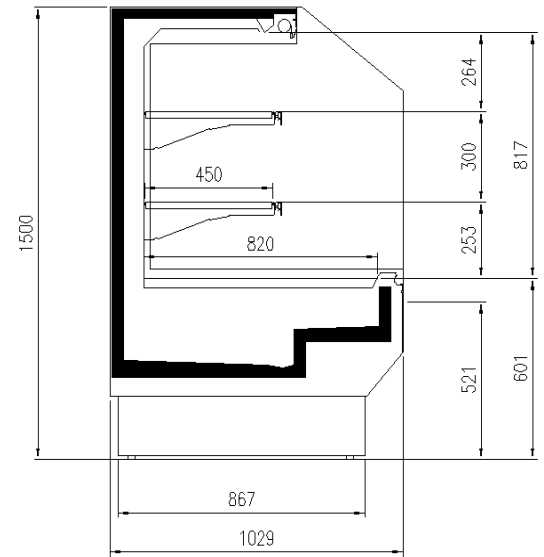

### Verfügbare Abmessungen

32  
1064  
937-1250-1875-2500-3125  
-3750  
1233  
850  
3M1-3M2  
Eckige Module: 45Ext/Int - 90Ext/Int

# TECHNISCHE ZEICHNUNGEN

ESKIMO VDR

ESKIMO VDR SS

ESKIMO VDR TCRI

ESKIMO VDR PS

ESKIMO VDR PA

ESKIMO VDR PE

ESKIMO TOWER