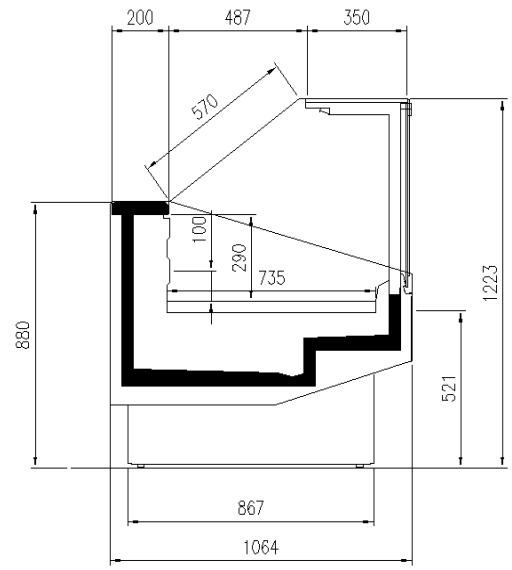

### Verfügbare Abmessungen

32  
1064  
937-1250-1875-2500-3125  
-3750  
1233  
850  
3M1-3M2  
Eckige Module: 45Ext/Int - 90Ext/Int

# TECHNISCHE ZEICHNUNGEN

ESKIMO VDR

ESKIMO VDR SS

ESKIMO VDR TCRI

ESKIMO VDR PS

ESKIMO VDR PA

ESKIMO VDR PE

ESKIMO TOWER