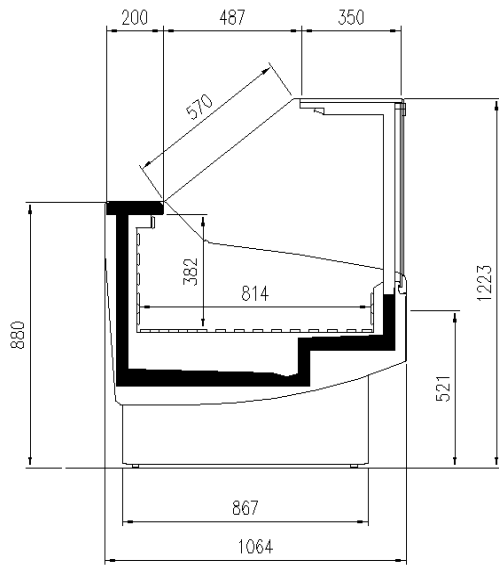

### Verfügbare Abmessungen

32  
1064  
937-1250-1875-2500-3125  
-3750  
1233  
850  
3M1-3M2  
Eckige Module: 45Ext/Int - 90Ext/Int

# TECHNISCHE ZEICHNUNGEN

ESKIMO VDR

ESKIMO VDR SS

ESKIMO VDR TCRI

ESKIMO VDR PS

ESKIMO VDR PA

ESKIMO VDR PE

ESKIMO TOWER