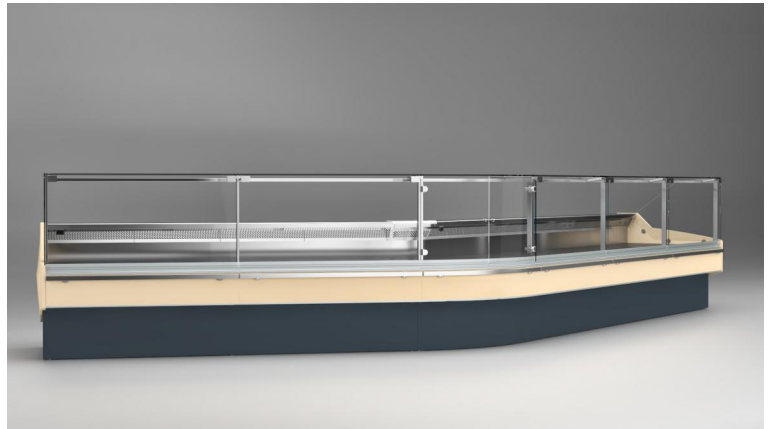

ESKIMO VDR

ESKIMO VDR - Bedienungstheke

Stromversorgung

Steckerfertig

Klimaklassen

3 M1

3 M2

Erhältliche Farben

1015

1021

2011

3002

3020

5005

5012

6018

7035

7037

9006

9010

9011

Ausstellungskategorien

Delikatessen

Fertiggerichte und Salate

Frischer Fleisch

Milchprodukte, Milche, Käse

Verpackter Fleisch

Warme Gerichte

Würst

Standard Ausstattungen

Anti-fog Heizung
Auslagefläche aus plastifiziertem/Edelstahl Blech
Elektronische Steuerung
Geeignete Komponenten für Kältemittel R290
Kältemittel R290
LED-Beleuchtung
Steckerfertiges Möbel, Kanalisierbare lineare Module
Thermostatisches Expansionsventil
Umluftkühlung
Unterbaukühlung mit Türen
Wagenstoßabweiser aus ABS

Zubehöre

2 oder 3 stufige Auslage aus Edelstahl
Becherhalter
Brett f. Aufschnittmaschine - Waage
E-Ventil mit Spule
Elektrische Abtauheizung
Glastrennwand feststehend und mobil
Holzverpackung
Innenwanne aus Edelstahl
Kondensatfreie Frontbelüftung
Messerhalter
Papierhalter
Rückseitige Plexiglasabdeckungen
Schneidebrett
Set Nachtdeckungen Modulgröße
Trennungen
Wagenstoßabweiser aus Edelstahl

Verfügbare Abmessungen

Auslagefläche (mm)	850
äußere Tiefe (mm)	1077
Eckige Module	45Ext/Int - 90Ext/Int
Fronthöhe (mm)	599
Höhe mit S.teile (mm)	1223
Laenge ohne S.teile (mm)	937-1250-1875-2500-3125-3750