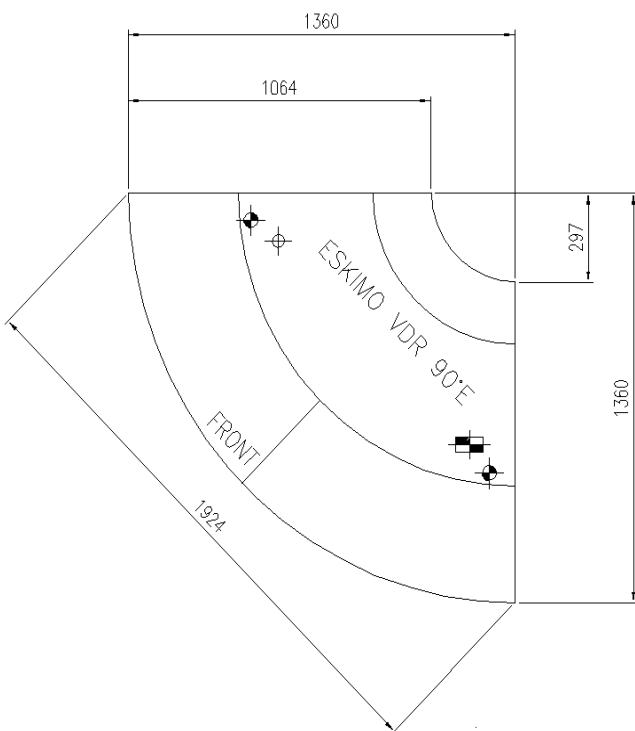

TECHNISCHE ZEICHNUNGEN

ESKIMO 90I VDR SF

ESKIMO 45I VDR SF