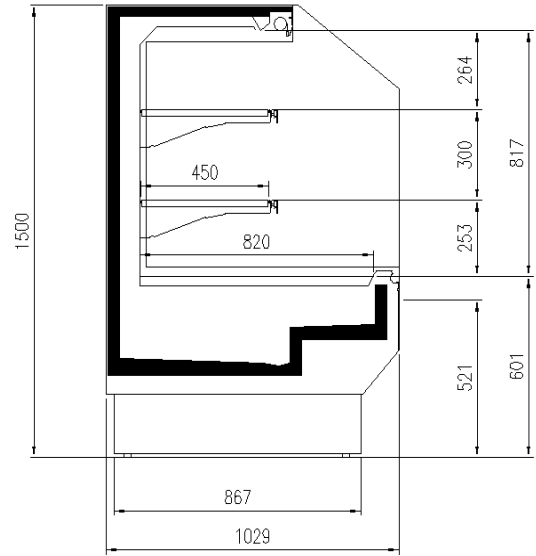

Verfügbare Abmessungen

Auslagefläche (mm)	850
äußere Tiefe (mm)	1077
Eckige Module	45Ext/Int - 90Ext/Int
Fronthöhe (mm)	599
Höhe mit S.teile (mm)	1223
Laenge ohne S.teile (mm)	937-1250-1875-2500-3125-3750

EINIGE FOTOS

TECHNISCHE ZEICHNUNGEN

ESKIMO 90I VDR SF

ESKIMO 45I VDR SF

ESKIMO 90E VDR SF

ESKIMO 45E VDR SF

ESKIMO VDR TCRI

ESKIMO BMM