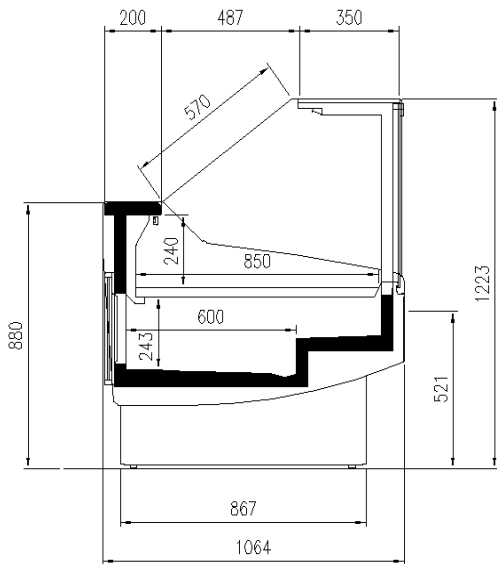

Verfügbare Abmessungen

Auslagefläche (mm)	850
äußere Tiefe (mm)	1077
Eckige Module	45Ext/Int - 90Ext/Int
Fronthöhe (mm)	599
Höhe mit S.teile (mm)	1223
Laenge ohne S.teile (mm)	937-1250-1875-2500-3125-3750

EINIGE FOTOS

TECHNISCHE ZEICHNUNGEN

ESKIMO 90I VDR SF

ESKIMO 45I VDR SF

ESKIMO 90E VDR SF

ESKIMO 45E VDR SF

ESKIMO VDR TCRI

ESKIMO BMM