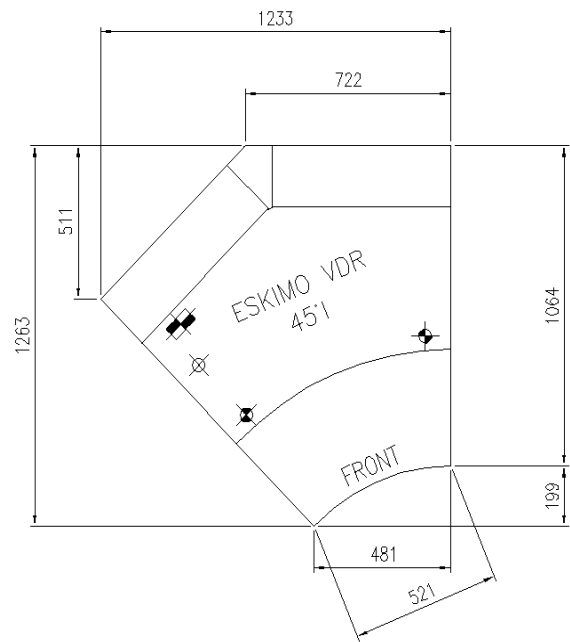

ESKIMO 45I VDR SF