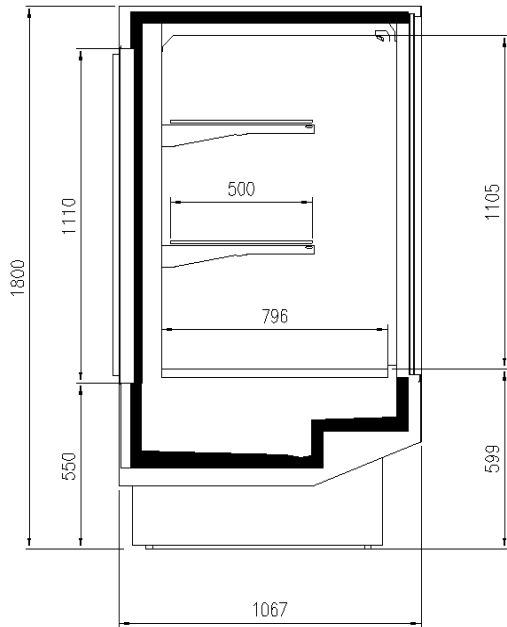

### Verfügbare Abmessungen

32  
1064  
937-1250-1875-2500-3125  
-3750  
1233  
850  
3M1-3M2  
Eckige Module: 45Ext/Int - 90Ext/Int

# TECHNISCHE ZEICHNUNGEN

ESKIMO VDR

ESKIMO VDR SS

ESKIMO VDR TCRI

ESKIMO VDR PS

ESKIMO VDR PA

ESKIMO VDR PE

ESKIMO TOWER