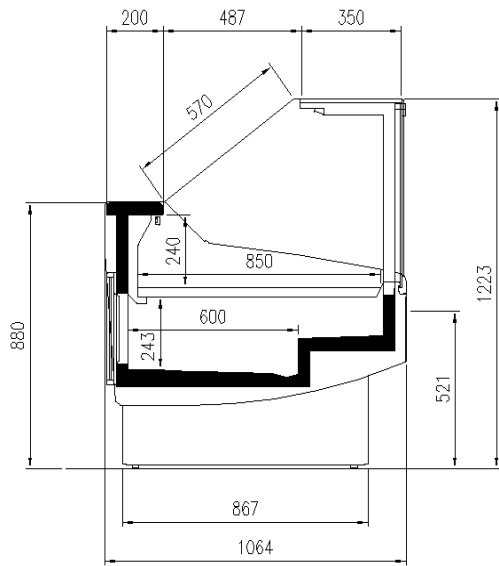

Verfügbare Abmessungen

Auslagefläche (mm)	850
äußere Tiefe (mm)	1077
Eckige Module	45Ext/Int - 90Ext/Int
Fronthöhe (mm)	599
Höhe mit S.teile (mm)	1223
Laenge ohne S.teile (mm)	937-1250-1875-2500-3125-3750

EINIGE FOTOS

TECHNISCHE ZEICHNUNGEN

ESKIMO 90I VDR SF

ESKIMO 45I VDR SF

ESKIMO 90E VDR SF

ESKIMO 45E VDR SF

ESKIMO VDR TCRI

ESKIMO BMM