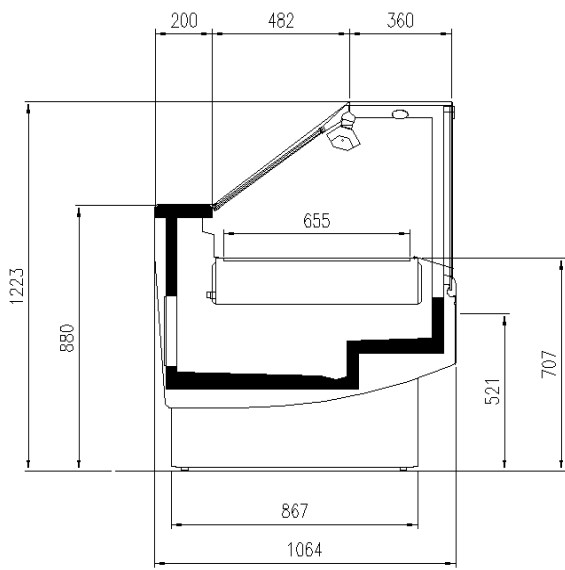

Verfügbare Abmessungen

Auslagefläche (mm)	850
äußere Tiefe (mm)	1077
Eckige Module	45Ext/Int - 90Ext/Int
Fronthöhe (mm)	599
Höhe mit S.teile (mm)	1223
Laenge ohne S.teile (mm)	937-1250-1875-2500-3125-3750

EINIGE FOTOS

TECHNISCHE ZEICHNUNGEN

ESKIMO 90I VDR SF

ESKIMO 45I VDR SF

ESKIMO 90E VDR SF

ESKIMO 45E VDR SF

ESKIMO VDR TCRI

ESKIMO BMM