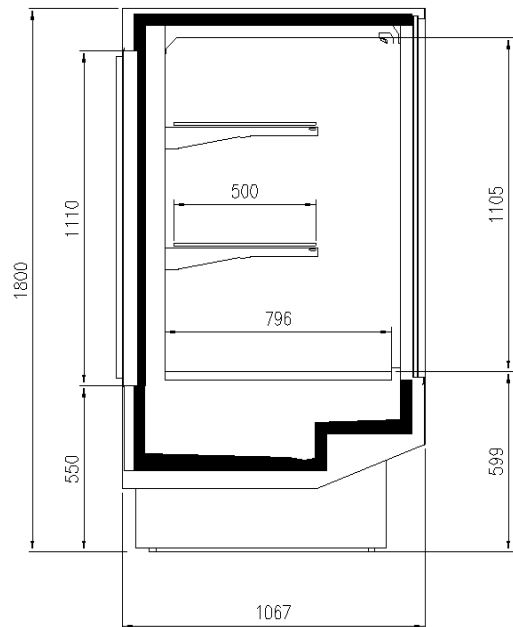

ESKIMO VDR TCRI

ESKIMO BMM