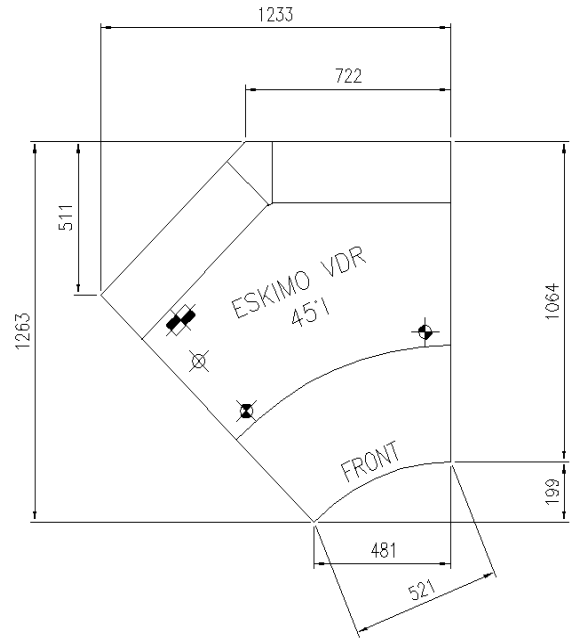

Verfügbare Abmessungen

Auslagefläche (mm)	850
äußere Tiefe (mm)	1077
Eckige Module	45Ext/Int - 90Ext/Int
Fronthöhe (mm)	599
Höhe mit S.teile (mm)	1223
Laenge ohne S.teile (mm)	937-1250-1875-2500-3125-3750

EINIGE FOTOS

TECHNISCHE ZEICHNUNGEN

ESKIMO 90I VDR SF

ESKIMO 45I VDR SF

ESKIMO 90E VDR SF

ESKIMO 45E VDR SF

ESKIMO VDR TCRI

ESKIMO BMM