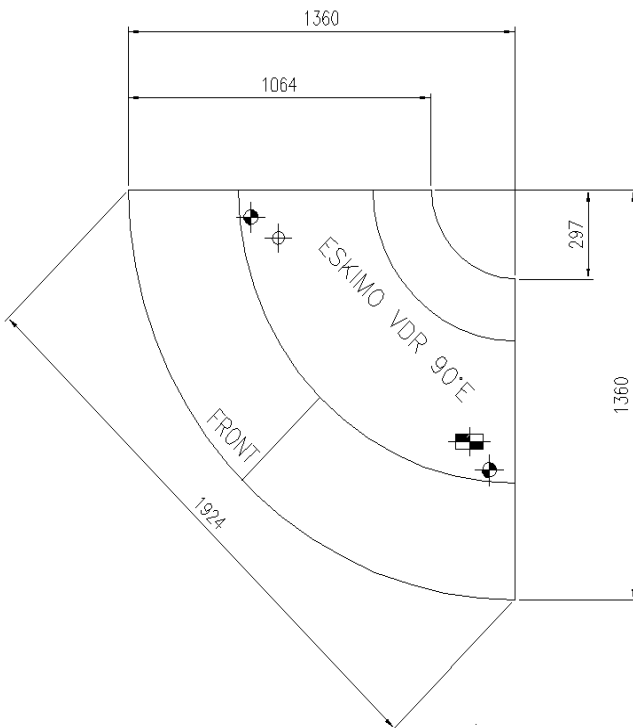

Verfügbare Abmessungen

Auslagefläche (mm)	850
äußere Tiefe (mm)	1077
Eckige Module	45Ext/Int - 90Ext/Int
Fronthöhe (mm)	599
Höhe mit S.teile (mm)	1223
Laenge ohne S.teile (mm)	937-1250-1875-2500-3125-3750

EINIGE FOTOS

TECHNISCHE ZEICHNUNGEN

ESKIMO 90I VDR SF

ESKIMO 45I VDR SF

ESKIMO 90E VDR SF

ESKIMO 45E VDR SF

ESKIMO VDR TCRI

ESKIMO BMM