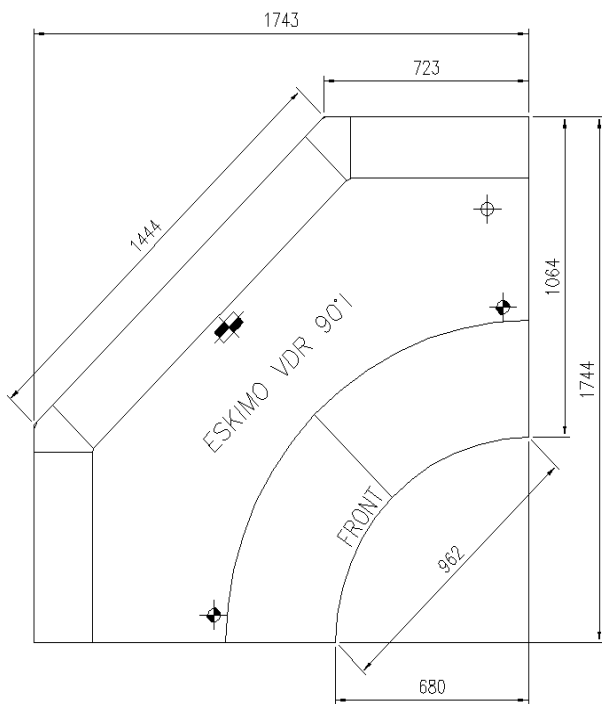

TECHNISCHE ZEICHNUNGEN

ESKIMO 90I VDR SF