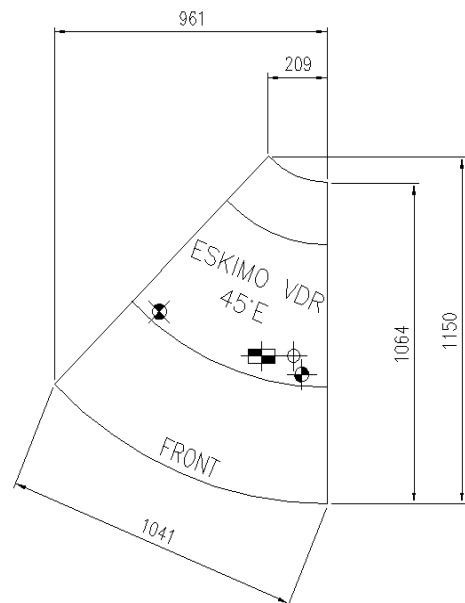

Verfügbare Abmessungen

Auslagefläche (mm)	850
äußere Tiefe (mm)	1077
Eckige Module	45Ext/Int - 90Ext/Int
Fronthöhe (mm)	599
Höhe mit S.teile (mm)	1223
Laenge ohne S.teile (mm)	937-1250-1875-2500-3125-3750

EINIGE FOTOS

TECHNISCHE ZEICHNUNGEN

ESKIMO 90I VDR SF

ESKIMO 45I VDR SF

ESKIMO 90E VDR SF

ESKIMO 45E VDR SF

ESKIMO VDR TCRI

ESKIMO BMM