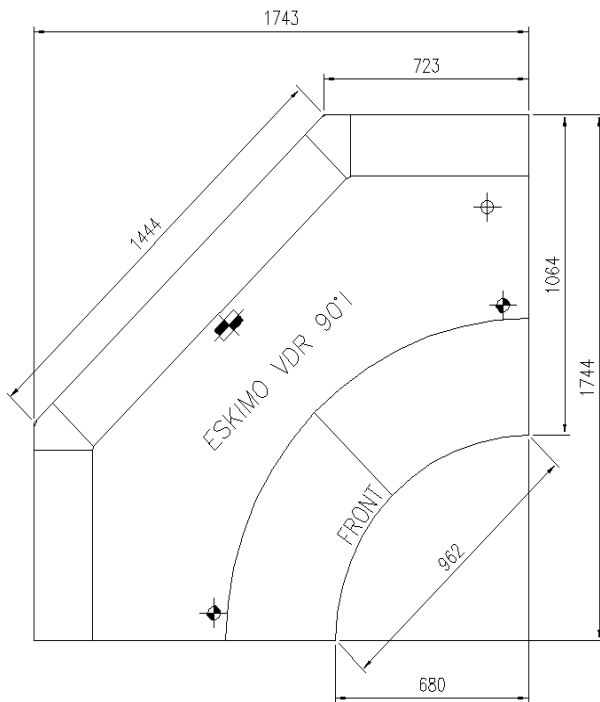

TECHNISCHE ZEICHNUNGEN

ESKIMO 90I VDR SF