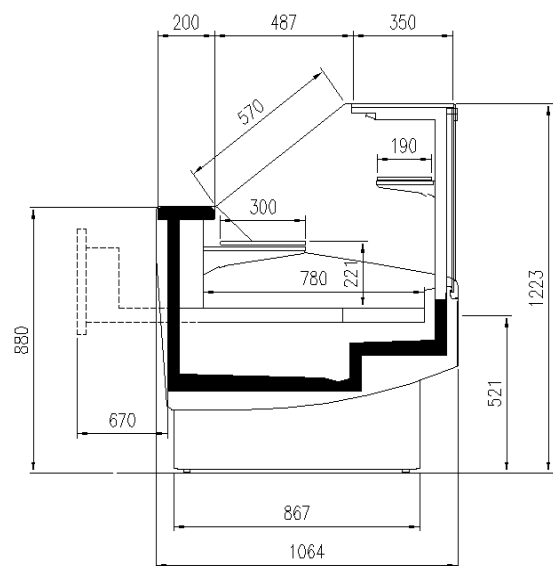

### Verfügbare Abmessungen

32  
1064  
937-1250-1875-2500-3125  
-3750  
1233  
850  
3M1-3M2  
Eckige Module: 45Ext/Int - 90Ext/Int

# TECHNISCHE ZEICHNUNGEN

ESKIMO VDR

ESKIMO VDR SS

ESKIMO VDR TCRI

ESKIMO VDR PS

ESKIMO VDR PA

ESKIMO VDR PE

ESKIMO TOWER