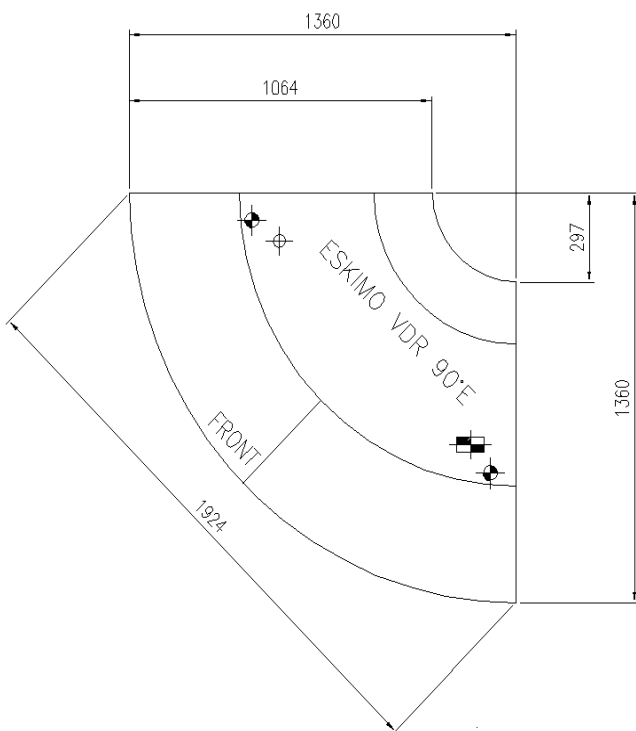

Verfügbare Abmessungen

Auslagefläche (mm)	850
äußere Tiefe (mm)	1077
Eckige Module	45Ext/Int - 90Ext/Int
Fronthöhe (mm)	599
Höhe mit S.teile (mm)	1223
Laenge ohne S.teile (mm)	937-1250-1875-2500-3125-3750

EINIGE FOTOS

TECHNISCHE ZEICHNUNGEN

ESKIMO 90I VDR SF

ESKIMO 45I VDR SF

ESKIMO 90E VDR SF

ESKIMO 45E VDR SF

ESKIMO VDR TCRI

ESKIMO BMM