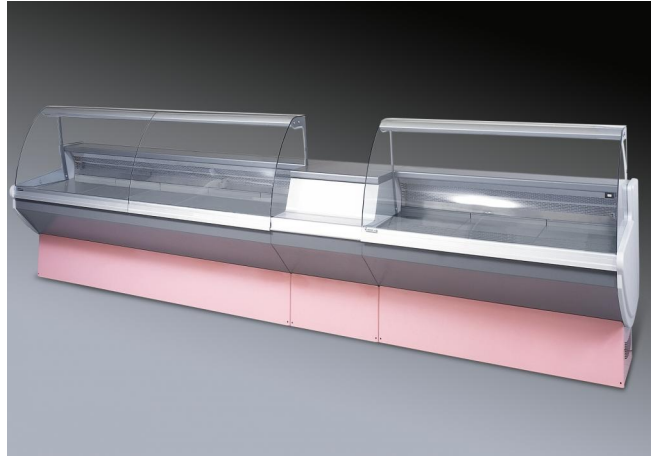

EINIGE FOTOS