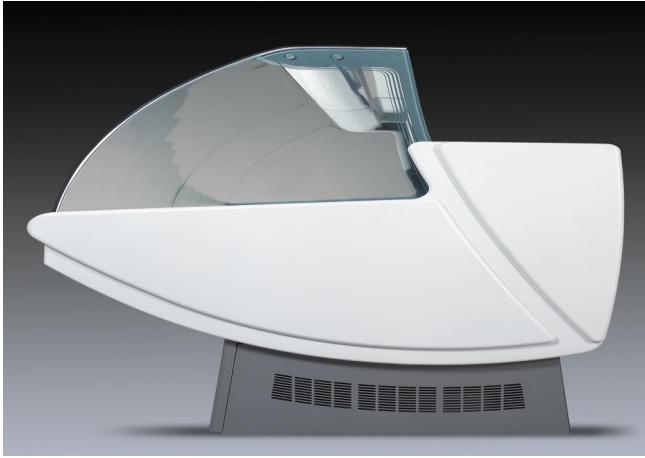

EINIGE FOTOS