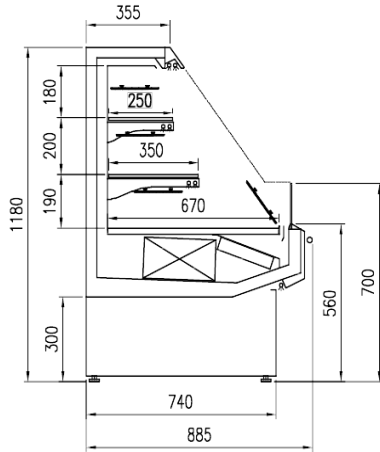

TECHNISCHE ZEICHNUNGEN

VENEZIA SUSHI