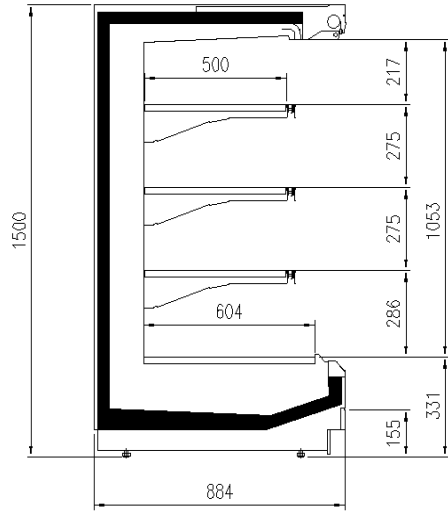

CROSS SECTIONS

H150 P90