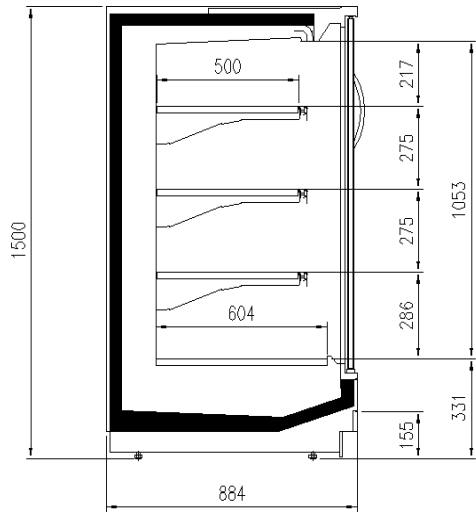

CROSS SECTIONS

H150 P90