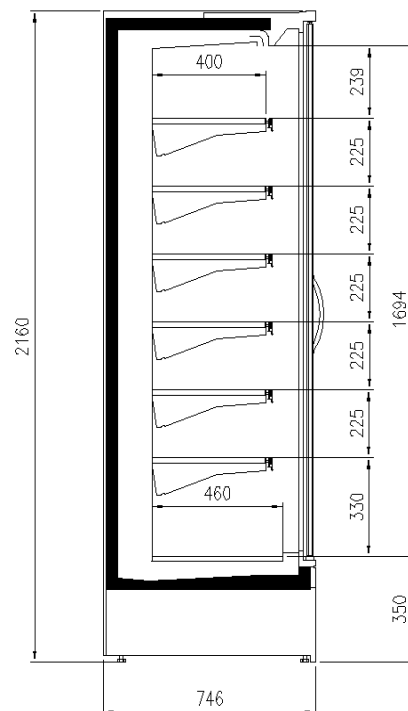

Available dimensions

External depth (mm)	750;900
Front Height (mm)	350
Height (mm)	2050;2160
Length without side walls (mm)	937;1250;1875;2500
Shelves' depth (mm)	400;500
Shelves' rows (N°)	5/6

A SELECTION FROM OUR INSTALLATION

CROSS SECTIONS

H205 P90

H216 P90 TN

H205 P75 TN

H216 P75 TN

Pastorfrigor S.p.A.

Reg. Gabannone, 4 Z.I. · 15033 Terruggia (AL) · Italy
Tel. +39 0142 433 711 · Fax +39 0142 433 701 · info@pastorfrigor.it
P.IVA IT00578270068 | REA AL-00578270068
www.pastorfrigor.it