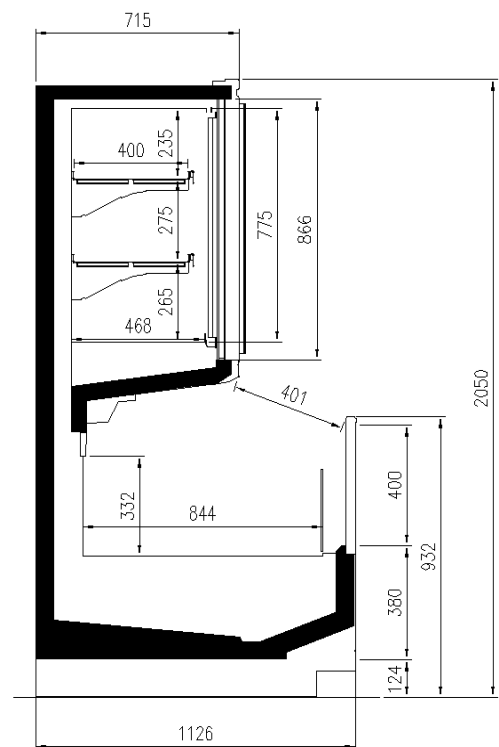

Available dimensions

External depth (mm)	1126
Front Height (mm)	932
Height (mm)	2050;2160
Length without side walls (mm)	1875;2500;3750;Headcas
Shelves' rows (N°)	2/3
Thickness side walls (mm)	80+80

A SELECTION FROM OUR INSTALLATION

CROSS SECTIONS

MILANO H205 HG P

MILANO H216 HG P

MILANO H216 HG

MILANO H205 HG

Pastorfrigor S.p.A.

Reg. Gabannone, 4 Z.I. · 15033 Terruggia (AL) · Italy
Tel. +39 0142 433 711 · Fax +39 0142 433 701 · info@pastorfrigor.it
P.IVA IT00578270068 | REA AL-00578270068
www.pastorfrigor.it