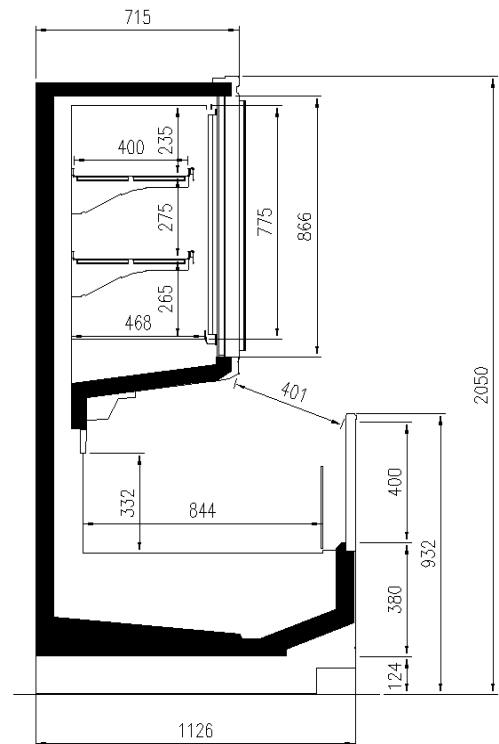

Available dimensions

External depth (mm)	1126
Front Height (mm)	932
Height (mm)	2050;2160
Length without side walls (mm)	1875;2500;3750;Headcas
Shelves' rows (N°)	2/3
Thickness side walls (mm)	80+80

A SELECTION FROM OUR INSTALLATION

CROSS SECTIONS

MILANO H205 HG P

MILANO H216 HG P

MILANO H216 HG

MILANO H205 HG

Pastorfrigor S.p.A.

Reg. Gabannone, 4 Z.I. · 15033 Terruggia (AL) · Italy
Tel. +39 0142 433 711 · Fax +39 0142 433 701 · info@pastorfrigor.it
P.IVA IT00578270068 | REA AL-00578270068
www.pastorfrigor.it