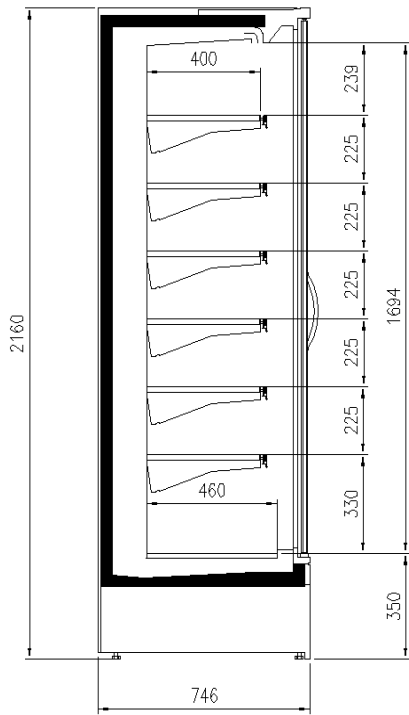

CROSS SECTIONS