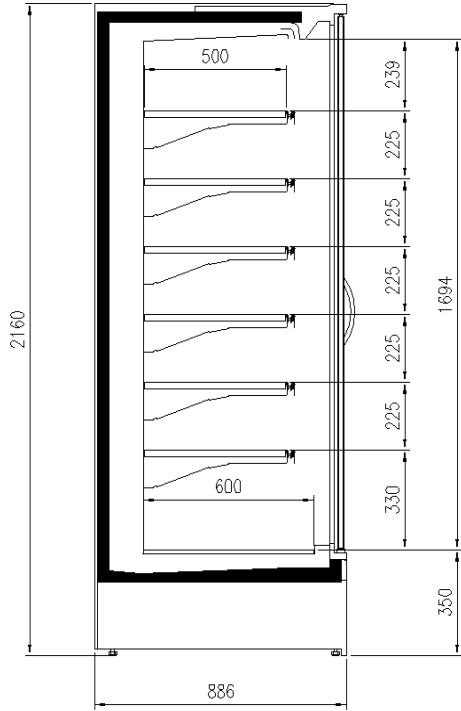

CROSS SECTIONS