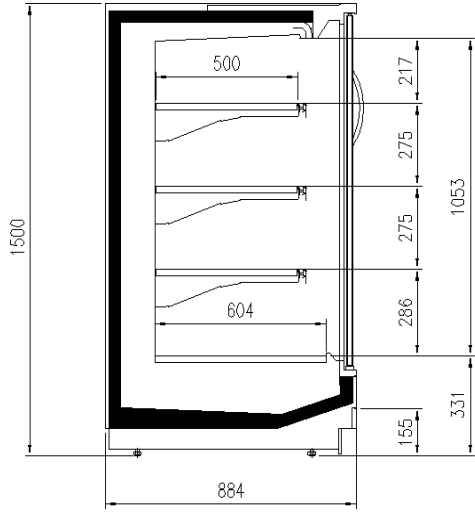

CROSS SECTIONS

H150 P90