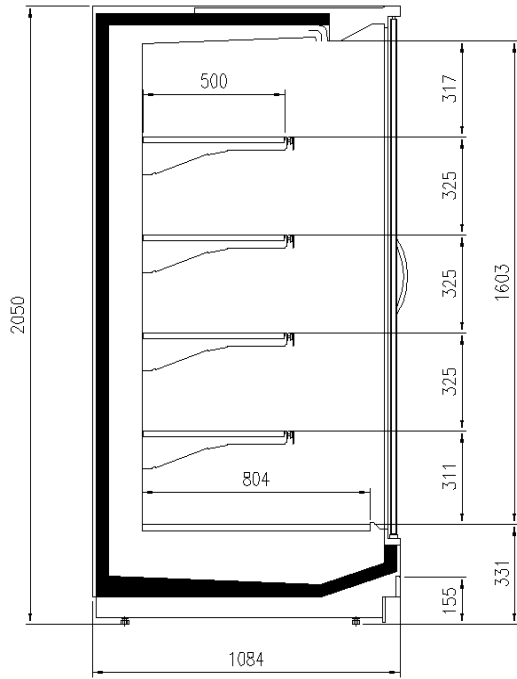

CROSS SECTIONS

H205 P110