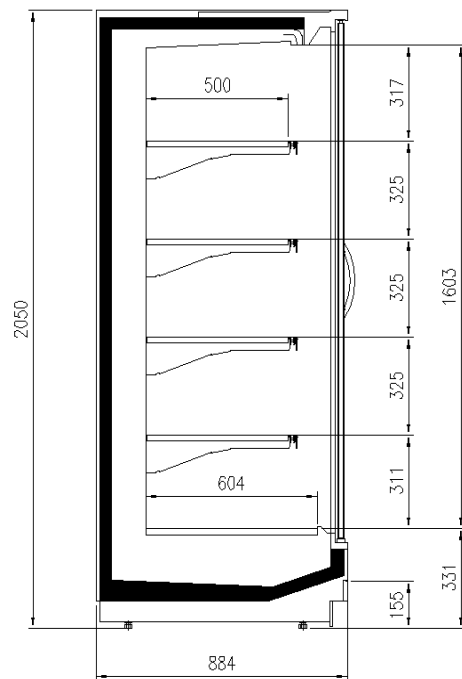

CROSS SECTIONS

H205 P110

H216 P75