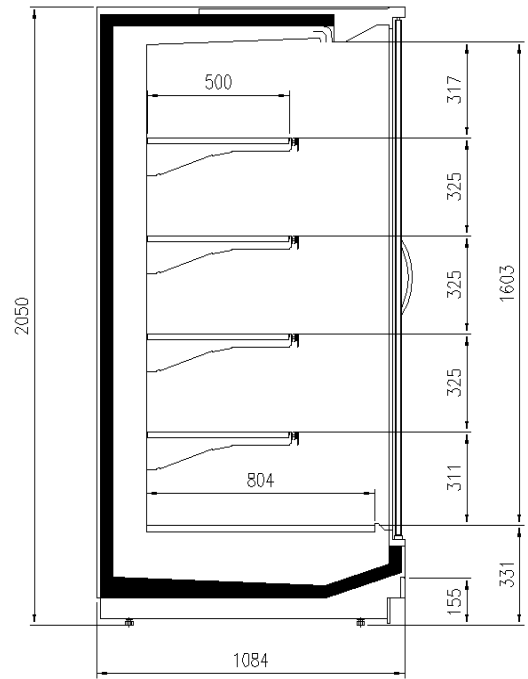

### Available dimensions

|                                |                         |
|--------------------------------|-------------------------|
| External depth (mm)            | 750 - 900 - 1000 - 1100 |
| Front Height (mm)              | 330                     |
| Height (mm)                    | 2050 - 2160             |
| Length without side walls (mm) | 1250 - 1875 - 2500 -    |
|                                | 3750 - HEADCASE         |
| Shelves' depth (mm)            | 500                     |

# CROSS SECTIONS

H205 P110

H216 P75

H205 P75

H205 P90

H216 P100

H205 P110

H216 P110