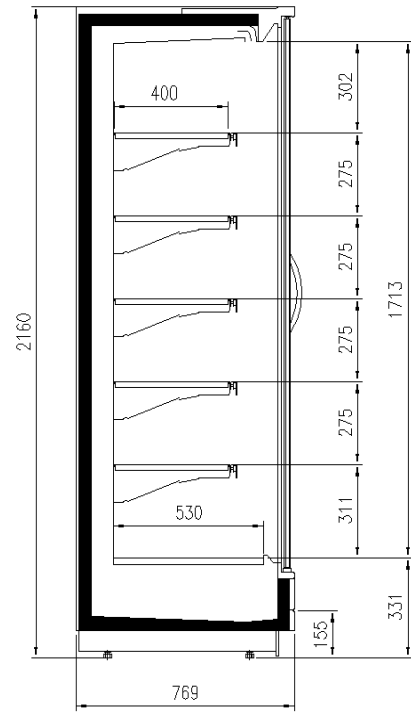

CROSS SECTIONS

H205 P110

H216 P75