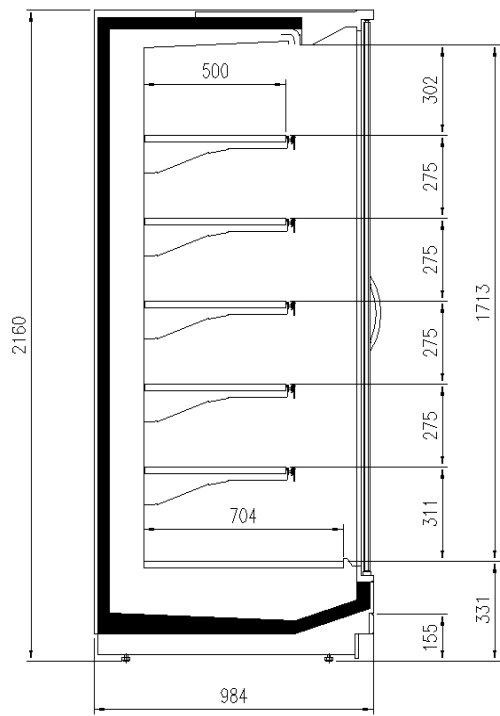

H205 P75

H216 P100