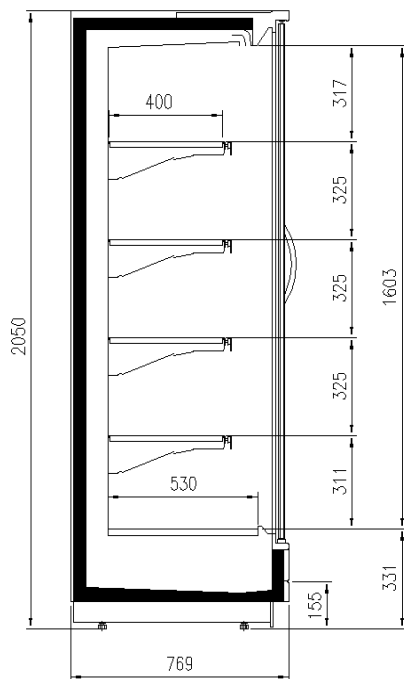

CROSS SECTIONS

H205 P110

H216 P75