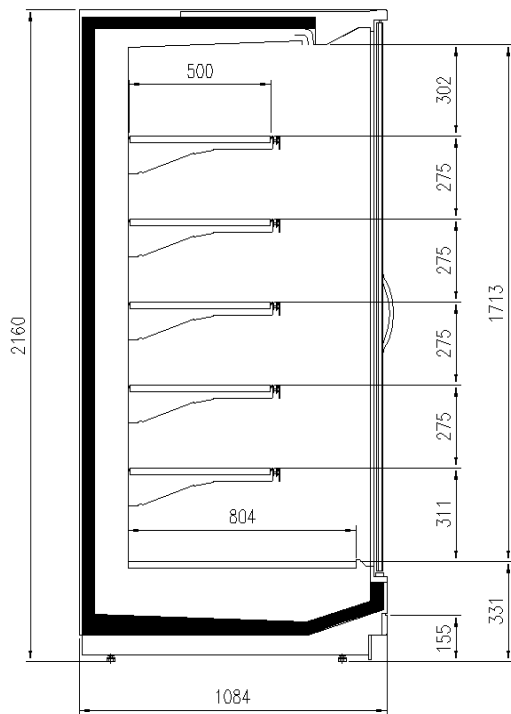

### Available dimensions

|                                |                         |
|--------------------------------|-------------------------|
| External depth (mm)            | 750 - 900 - 1000 - 1100 |
| Front Height (mm)              | 330                     |
| Height (mm)                    | 2050 - 2160             |
| Length without side walls (mm) | 1250 - 1875 - 2500 -    |
|                                | 3750 - HEADCASE         |
| Shelves' depth (mm)            | 500                     |

# CROSS SECTIONS

H205 P110

H216 P75

H205 P75

H205 P90

H216 P100

H205 P110

H216 P110