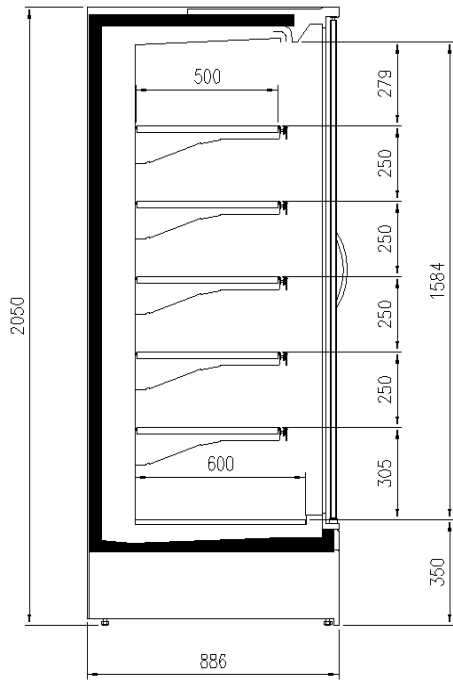

CROSS SECTIONS