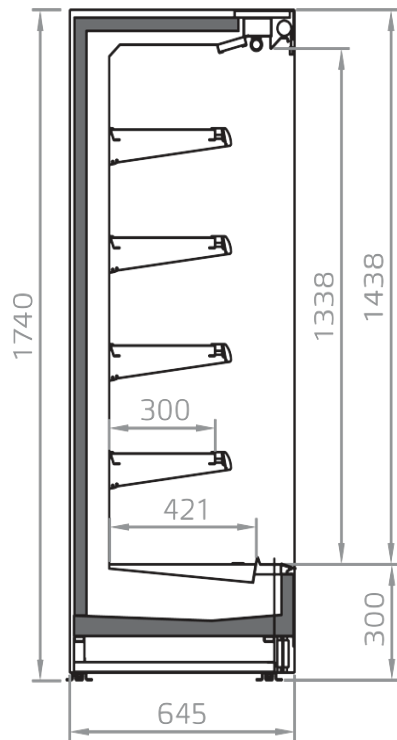

Accessories

- Dividers
- Glazed endwalls
- LED lighting
- Solid with mirror side walls

CROSS SECTIONS

FILIP RB LO

Pastorfrigor S.p.A.

Reg. Gabannone, 4 Z.I. · 15033 Terruggia (AL) · Italy
Tel. +39 0142 433 711 · Fax +39 0142 433 701 · info@pastorfrigor.it
P.IVA IT00578270068 | REA AL-00578270068
www.pastorfrigor.it