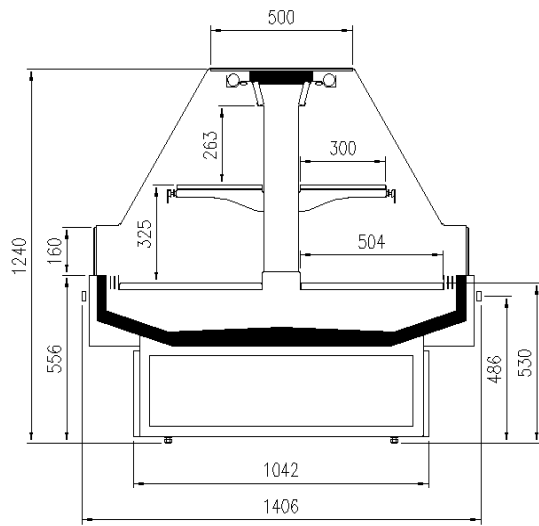

TAP A NEW ENERGY CLASS

VULCANO

Isole

Con l'Isola plug in modello Vulcano, la gamma Pastorfrigor si arricchisce di un altro elemento valido che con semplicità, minimo ingombro e ampia zona espositiva, permette una visione completa dei prodotti. Il modulo si compone di due vasche espositive che sono divise da un separatore intermedio trasparente che lascia campo visivo su entrambi i lati. Modulistica disponibile con gruppo incorporato R290: 1250, 1875 e testata

Dotazioni opzionali

Batticarrello inox
Divisori
Illuminazione LED
Zona espositiva in acciaio inox

Dimensioni disponibili

Lunghezza senza spalle 1250,1875
(mm)

DISEGNI TECNICI

VULCANO

VULCANO

VULCANO - Isole

Piatti pronti ed
insalate

Snack e panini

Dotazioni di serie

1 Ripiano con portaprezzo
Gas R290
Illuminazione superiore LED
Piano espositivo verniciato bianco

Dotazioni opzionali

Batticarrello inox
Divisori
Illuminazione LED
Zona espositiva in acciaio inox

Dimensioni disponibili

Lunghezza senza spalle 1250,1875
(mm)

DISEGNI TECNICI

VULCANO

Pastorfrigor S.p.A.

Reg. Gabannone, 4 Z.I. · 15033 Terruggia (AL) · Italy
Tel. +39 0142 433 711 · Fax +39 0142 433 701 · info@pastorfrigor.it
P.IVA IT00578270068 | REA AL-00578270068
www.pastorfrigor.it