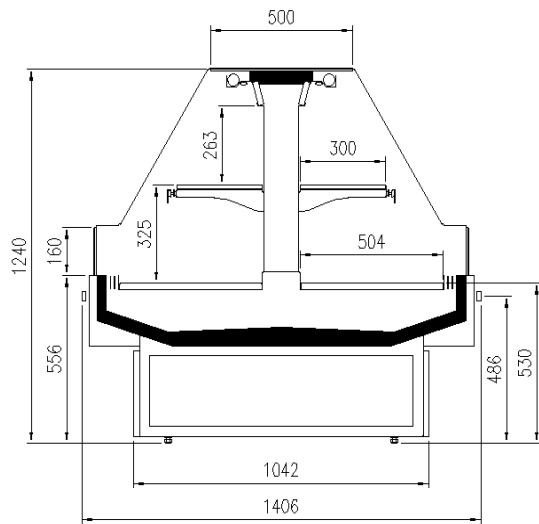

TAP A NEW ENERGY CLASS

VULCANO

Isole

Con l'Isola plug in modello Vulcano, la gamma Pastorfrigor si arricchisce di un altro elemento valido che con semplicità, minimo ingombro e ampia zona espositiva, permette una visione completa dei prodotti. Il modulo si compone di due vasche espositive che sono divise da un separatore intermedio trasparente che lascia campo visivo su entrambi i lati. Modulistica disponibile con gruppo incorporato R290: 1250, 1875 e testata

Dotazioni opzionali

Batticarrello inox
Divisori
Illuminazione LED
Zona espositiva in acciaio inox

Dimensioni disponibili

Lunghezza senza spalle 1250,1875
(mm)

DISEGNI TECNICI

VULCANO

VULCANO

VULCANO - Isole

Dimensioni disponibili

Lunghezza senza spalle 1250,1875
(mm)

DISEGNI TECNICI

VULCANO

Pastorfrigor S.p.A.

Reg. Gabannone, 4 Z.I. · 15033 Terruggia (AL) · Italy
Tel. +39 0142 433 711 · Fax +39 0142 433 701 · info@pastorfrigor.it
P.IVA IT00578270068 | REA AL-00578270068
www.pastorfrigor.it