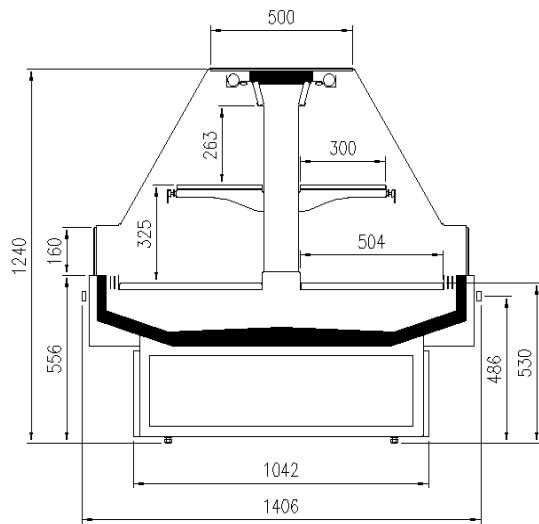

TAP A NEW ENERGY CLASS

VULCANO

Isole

Con l'Isola plug in modello Vulcano, la gamma Pastorfrigor si arricchisce di un altro elemento valido che con semplicità, minimo ingombro e ampia zona espositiva, permette una visione completa dei prodotti. Il modulo si compone di due vasche espositive che sono divise da un separatore intermedio trasparente che lascia campo visivo su entrambi i lati. Modulistica disponibile con gruppo incorporato R290: 1250, 1875 e testata

Dotazioni opzionali

Batticarrello inox
Divisori
Illuminazione LED
Zona espositiva in acciaio inox

Dimensioni disponibili

Lunghezza senza spalle 1250,1875
(mm)

DISEGNI TECNICI

VULCANO

VULCANO

VULCANO - Isole

Piatti pronti ed
insalate

Snack e panini

Dotazioni di serie

1 Ripiano con portaprezzo
Gas R290
Illuminazione superiore LED
Piano espositivo verniciato bianco

Dotazioni opzionali

Batticarrello inox
Divisori
Illuminazione LED
Zona espositiva in acciaio inox

Dimensioni disponibili

Lunghezza senza spalle 1250,1875
(mm)

DISEGNI TECNICI

VULCANO

Pastorfrigor S.p.A.

Reg. Gabannone, 4 Z.I. · 15033 Terruggia (AL) · Italy
Tel. +39 0142 433 711 · Fax +39 0142 433 701 · info@pastorfrigor.it
P.IVA IT00578270068 | REA AL-00578270068
www.pastorfrigor.it