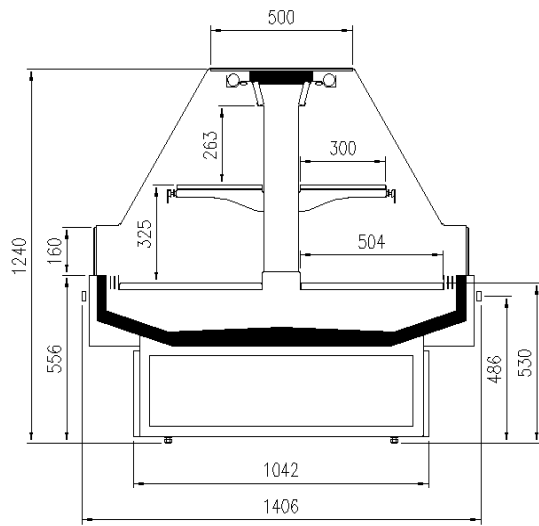

TAP A NEW ENERGY CLASS

VULCANO

Isole

Con l'Isola plug in modello Vulcano, la gamma Pastorfrigor si arricchisce di un altro elemento valido che con semplicità, minimo ingombro e ampia zona espositiva, permette una visione completa dei prodotti. Il modulo si compone di due vasche espositive che sono divise da un separatore intermedio trasparente che lascia campo visivo su entrambi i lati. Modulistica disponibile con gruppo incorporato R290: 1250, 1875 e testata

Dotazioni opzionali

Batticarrello inox
Divisori
Illuminazione LED
Zona espositiva in acciaio inox

Dimensioni disponibili

Lunghezza senza spalle 1250,1875
(mm)

DISEGNI TECNICI

VULCANO

VULCANO

VULCANO - Isole

Dimensioni disponibili

Lunghezza senza spalle 1250,1875
(mm)

DISEGNI TECNICI

VULCANO

Pastorfrigor S.p.A.

Reg. Gabannone, 4 Z.I. · 15033 Terruggia (AL) · Italy
Tel. +39 0142 433 711 · Fax +39 0142 433 701 · info@pastorfrigor.it
P.IVA IT00578270068 | REA AL-00578270068
www.pastorfrigor.it