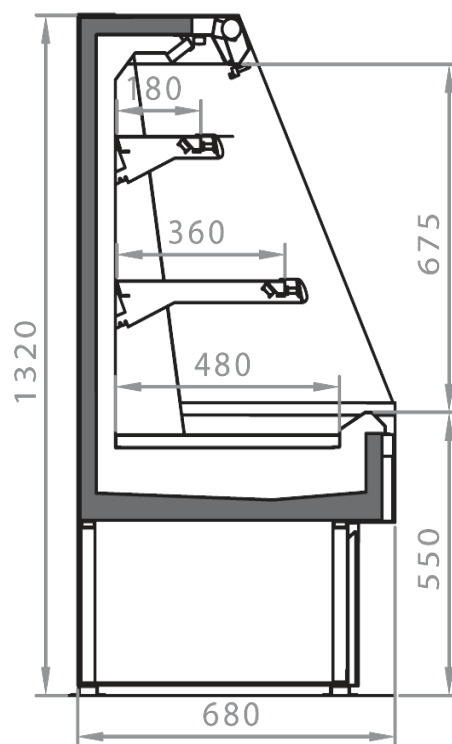

DISEGNI TECNICI

SARA 1300 Q