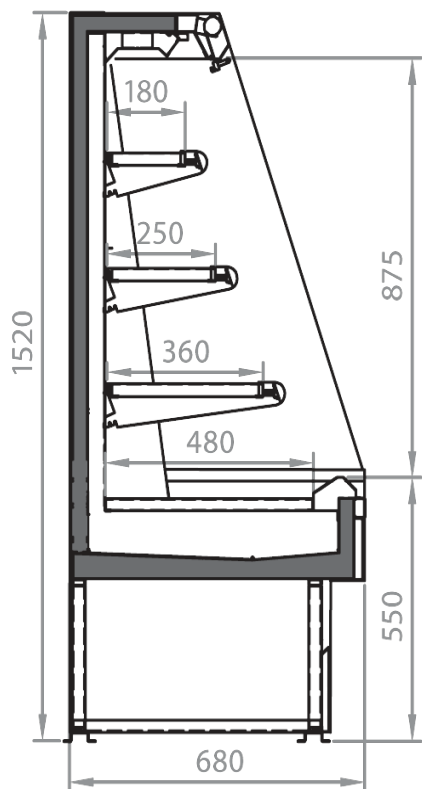

DISEGNI TECNICI

SARA 1500 Q