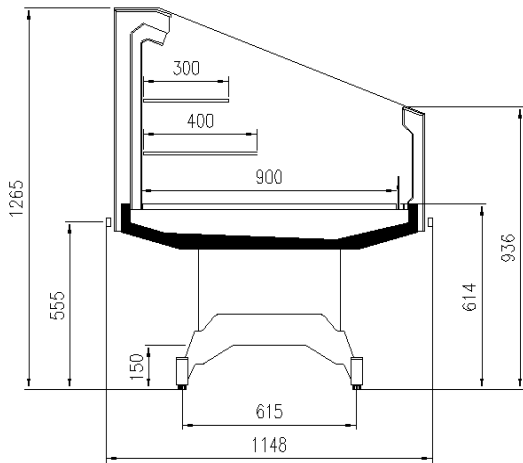

DISEGNI TECNICI

PANAREA HD BMM