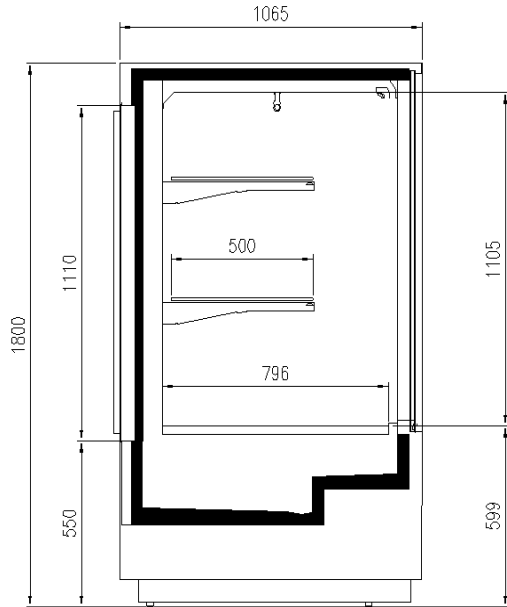

DISEGNI TECNICI

EXCELLENCE TOWER