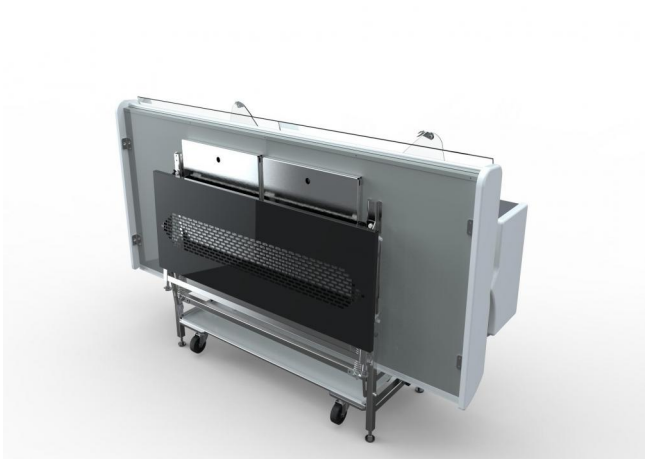

ALCUNE FOTO