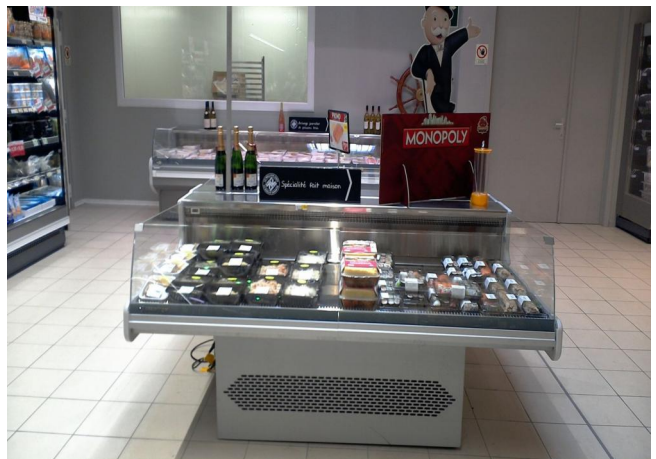

ALCUNE FOTO