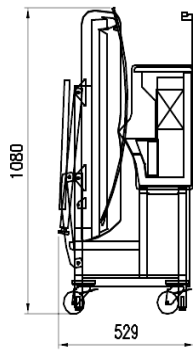

DISEGNI TECNICI