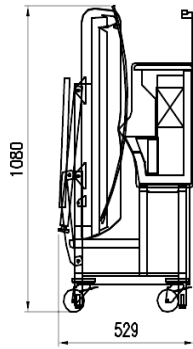

DISEGNI TECNICI