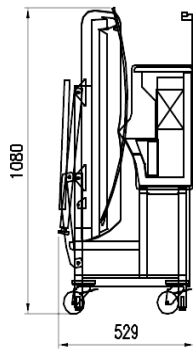

DISEGNI TECNICI