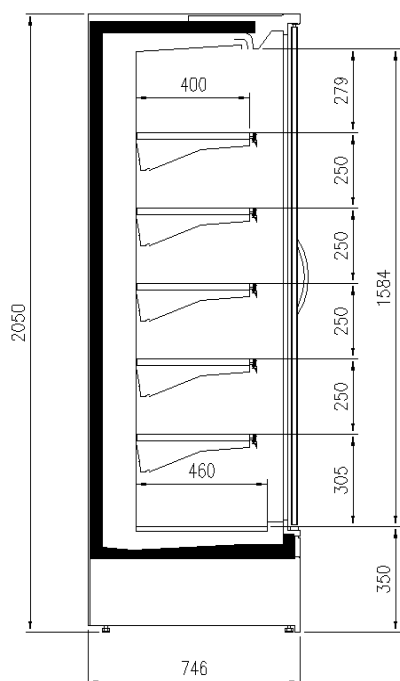

Dimensioni disponibili

Altezza con spalle (mm) 2050;2160
Altezza frontale (mm) 350
File ripiani (N°) 5/6
Lunghezza senza spalle (mm) 937;1250;1875;2500
Profondità ripiani (mm) 400;500
Profondità totale (mm) 750;900

ALCUNE FOTO

DISEGNI TECNICI

H205 P90

H216 P90 TN

H205 P75 TN

H216 P75 TN

Pastorfrigor S.p.A.

Reg. Gabannone, 4 Z.I. · 15033 Terruggia (AL) · Italy
Tel. +39 0142 433 711 · Fax +39 0142 433 701 · info@pastorfrigor.it
P.IVA IT00578270068 | REA AL-00578270068
www.pastorfrigor.it