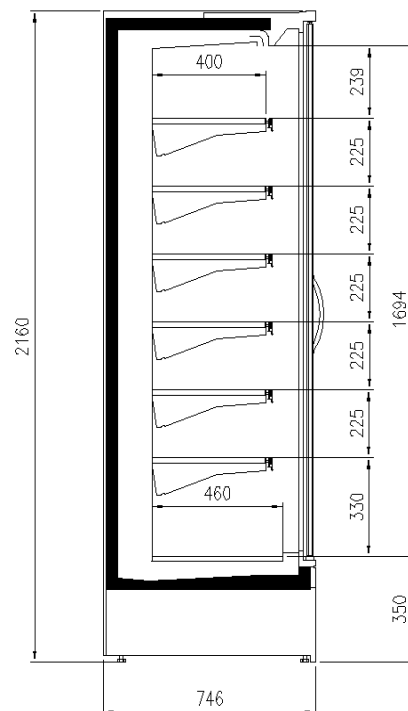

Dimensioni disponibili

Altezza con spalle (mm) 2050;2160
Altezza frontale (mm) 350
File ripiani (N°) 5/6
Lunghezza senza spalle (mm) 937;1250;1875;2500
Profondità ripiani (mm) 400;500
Profondità totale (mm) 750;900

ALCUNE FOTO

DISEGNI TECNICI

H205 P90

H216 P90 TN

H205 P75 TN

H216 P75 TN

Pastorfrigor S.p.A.

Reg. Gabannone, 4 Z.I. · 15033 Terruggia (AL) · Italy
Tel. +39 0142 433 711 · Fax +39 0142 433 701 · info@pastorfrigor.it
P.IVA IT00578270068 | REA AL-00578270068
www.pastorfrigor.it