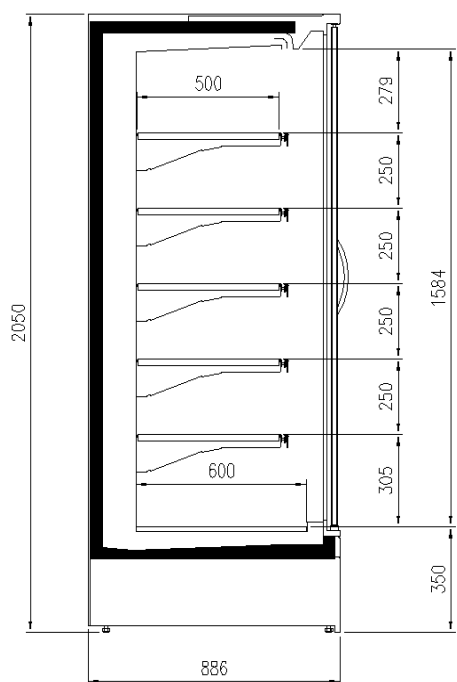

DISEGNI TECNICI

H205 P90