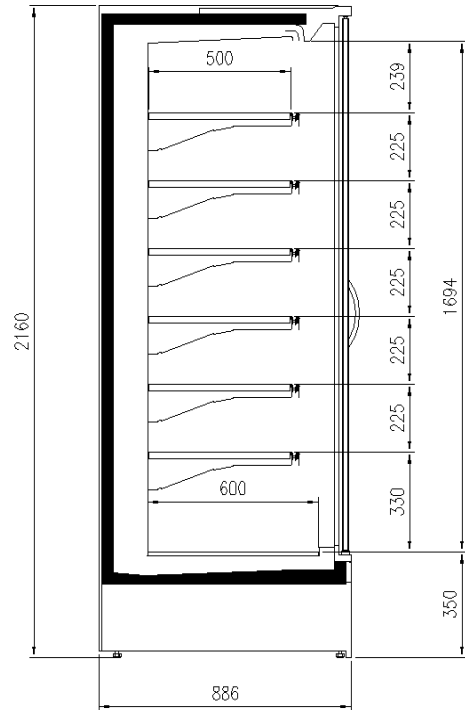

DISEGNI TECNICI

H205 P90

H216 P90 TN