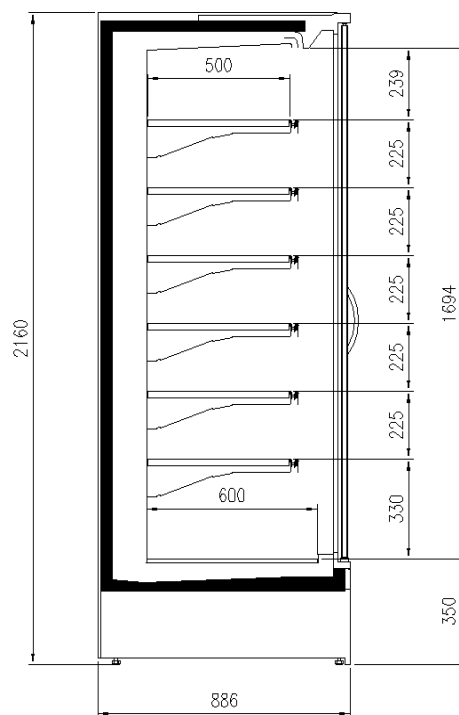

DISEGNI TECNICI

H205 P90

H216 P90 TN