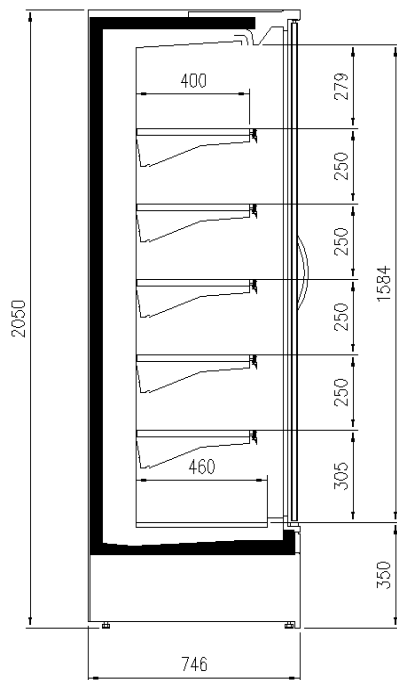

Dimensioni disponibili

Altezza con spalle (mm) 2050;2160
Altezza frontale (mm) 350
File ripiani (N°) 5/6
Lunghezza senza spalle (mm) 937;1250;1875;2500
Profondità ripiani (mm) 400;500
Profondità totale (mm) 750;900

ALCUNE FOTO

DISEGNI TECNICI

H205 P90

H216 P90 TN

H205 P75 TN

H216 P75 TN

Pastorfrigor S.p.A.

Reg. Gabannone, 4 Z.I. · 15033 Terruggia (AL) · Italy
Tel. +39 0142 433 711 · Fax +39 0142 433 701 · info@pastorfrigor.it
P.IVA IT00578270068 | REA AL-00578270068
www.pastorfrigor.it