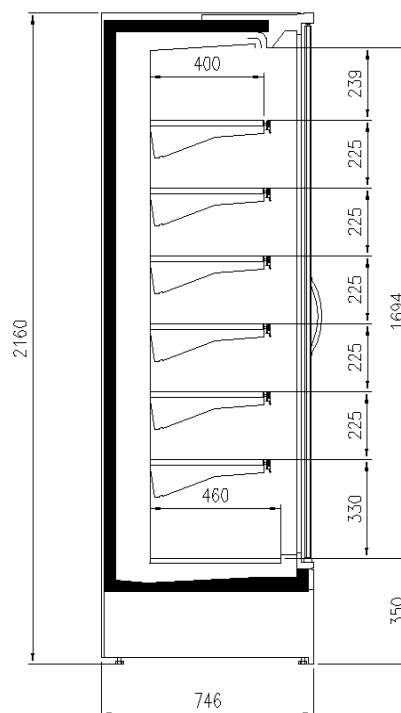

Dimensioni disponibili

Altezza con spalle (mm) 2050;2160
Altezza frontale (mm) 350
File ripiani (N°) 5/6
Lunghezza senza spalle (mm) 937;1250;1875;2500
Profondità ripiani (mm) 400;500
Profondità totale (mm) 750;900

ALCUNE FOTO

DISEGNI TECNICI

H205 P90

H216 P90 TN

H205 P75 TN

H216 P75 TN

Pastorfrigor S.p.A.

Reg. Gabannone, 4 Z.I. · 15033 Terruggia (AL) · Italy
Tel. +39 0142 433 711 · Fax +39 0142 433 701 · info@pastorfrigor.it
P.IVA IT00578270068 | REA AL-00578270068
www.pastorfrigor.it