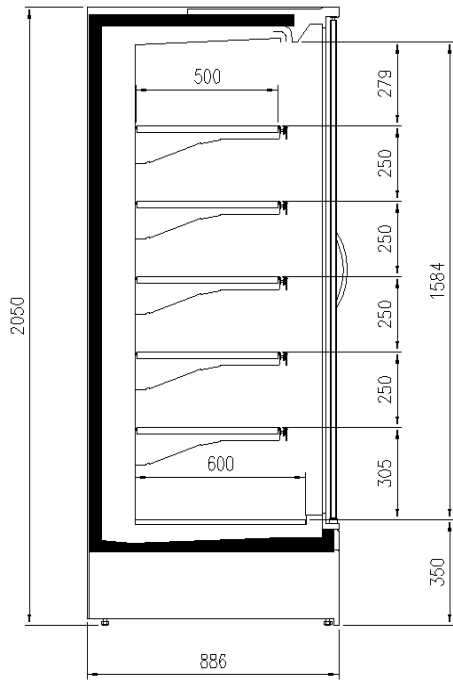

DISEGNI TECNICI

H205 P90