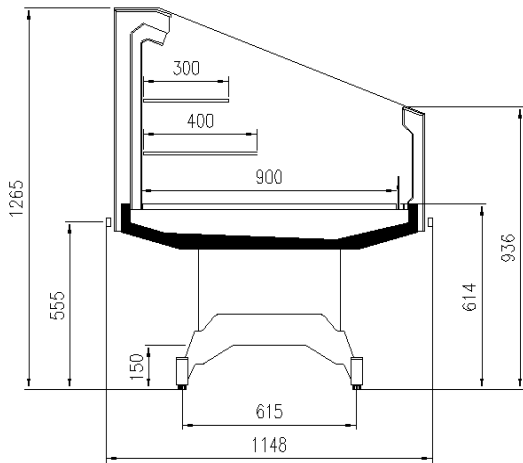

Dotazioni opzionali

Divisori in griglia
Griglie di fondo verniciate
Imballo in gabbia
Zona espositiva in acciaio inox

DISEGNI TECNICI

PANAREA HD BMM

Pastorfrigor S.p.A.

Reg. Gabannone, 4 Z.I. · 15033 Terruggia (AL) · Italy
Tel. +39 0142 433 711 · Fax +39 0142 433 701 · info@pastorfrigor.it
P.IVA IT00578270068 | REA AL-00578270068
www.pastorfrigor.it