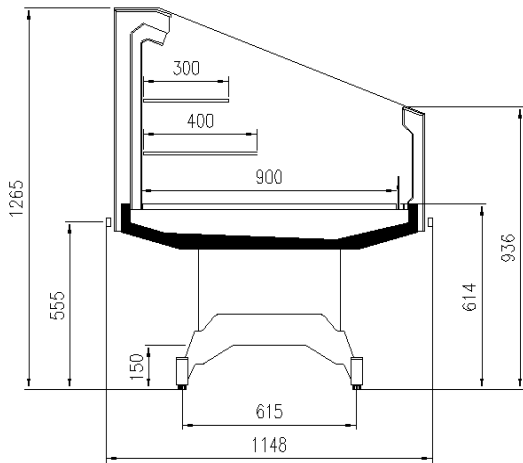

DISEGNI TECNICI