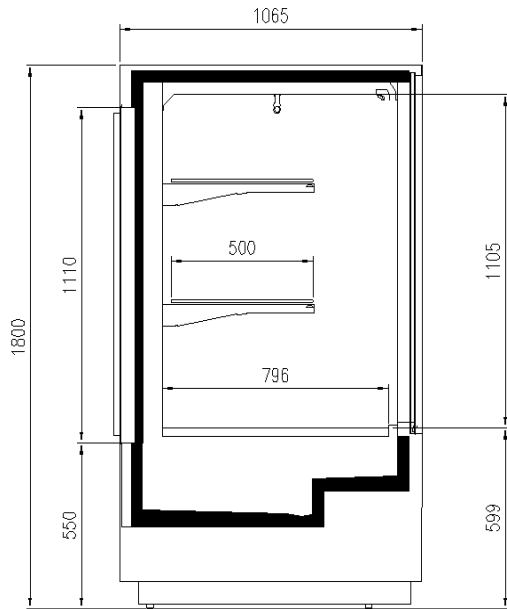

DISEGNI TECNICI

EXCELLENCE TOWER