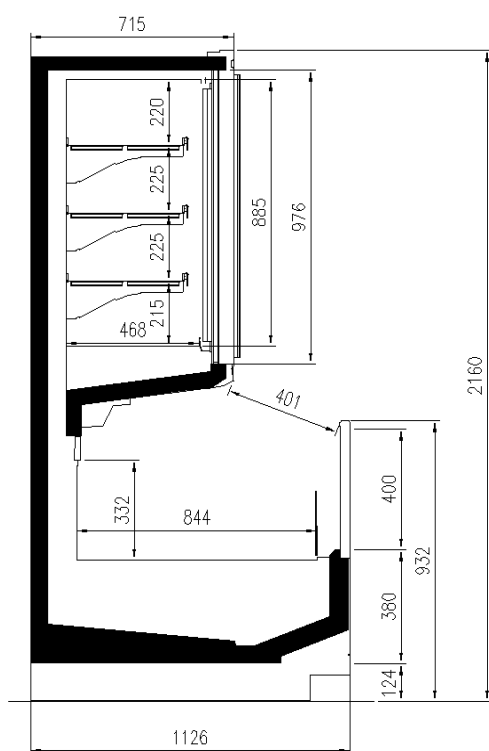

Dimensioni disponibili

| | |
|-----------------------------|------------------------|
| Altezza con spalle (mm) | 2050;2160 |
| Altezza frontale (mm) | 932 |
| File ripiani (N°) | 2/3 |
| Lunghezza senza spalle (mm) | 1875;2500;3750;Headcas |
| | e |
| Profondità totale (mm) | 1126 |
| Spessore spalle (mm) | 80+80 |

ALCUNE FOTO

DISEGNI TECNICI

MILANO H205 HG P

MILANO H216 HG P

MILANO H216 HG

MILANO H205 HG

Pastorfrigor S.p.A.

Reg. Gabannone, 4 Z.I. · 15033 Terruggia (AL) · Italy
Tel. +39 0142 433 711 · Fax +39 0142 433 701 · info@pastorfrigor.it
P.IVA IT00578270068 | REA AL-00578270068
www.pastorfrigor.it