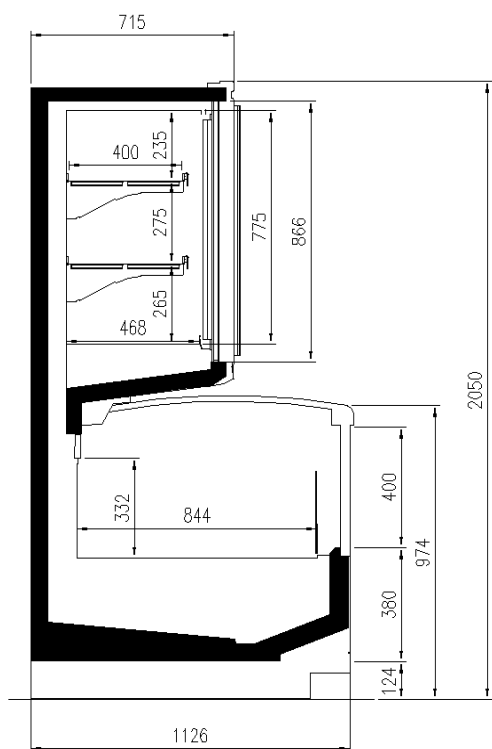

DISEGNI TECNICI

MILANO H205 HG P