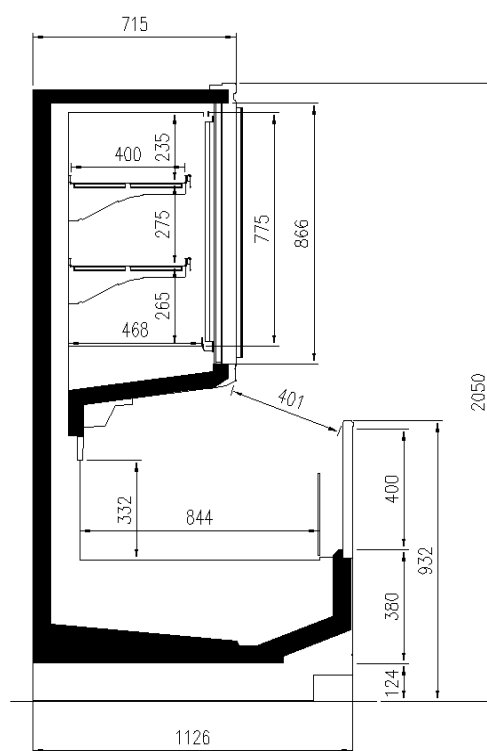

MILANO H205 HG