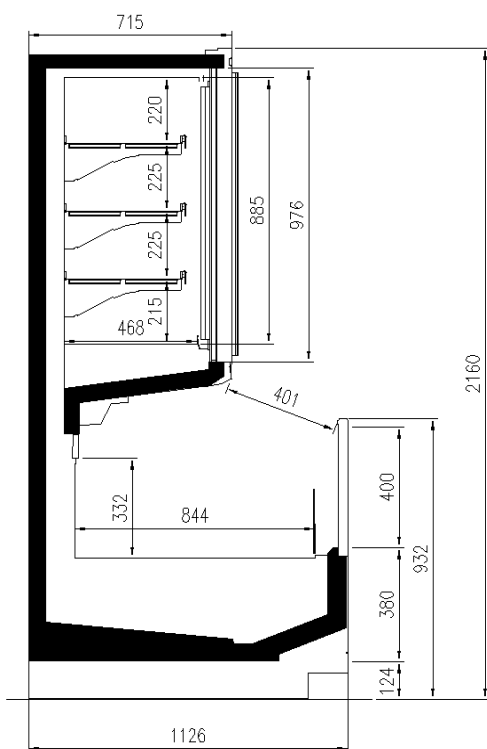

Dimensioni disponibili

Altezza con spalle (mm)	2050;2160
Altezza frontale (mm)	932
File ripiani (N°)	2/3
Lunghezza senza spalle (mm)	1875;2500;3750;Headcas
	e
Profondità totale (mm)	1126
Spessore spalle (mm)	80+80

ALCUNE FOTO

DISEGNI TECNICI

MILANO H205 HG P

MILANO H216 HG P

MILANO H216 HG

MILANO H205 HG

Pastorfrigor S.p.A.

Reg. Gabannone, 4 Z.I. · 15033 Terruggia (AL) · Italy
Tel. +39 0142 433 711 · Fax +39 0142 433 701 · info@pastorfrigor.it
P.IVA IT00578270068 | REA AL-00578270068
www.pastorfrigor.it