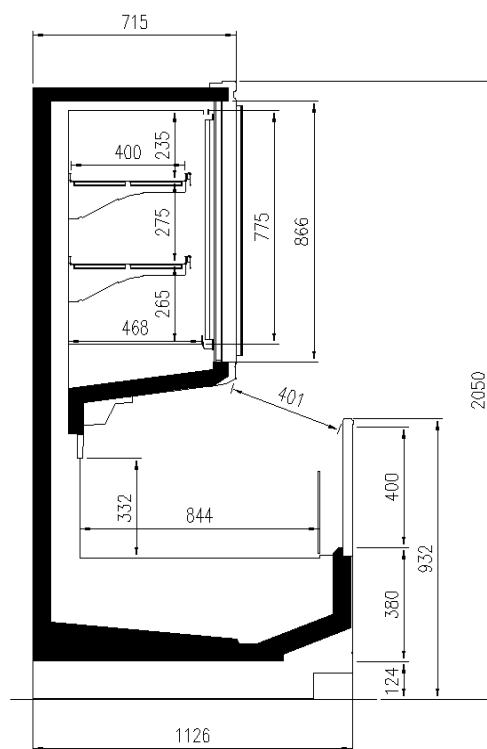

MILANO H205 HG