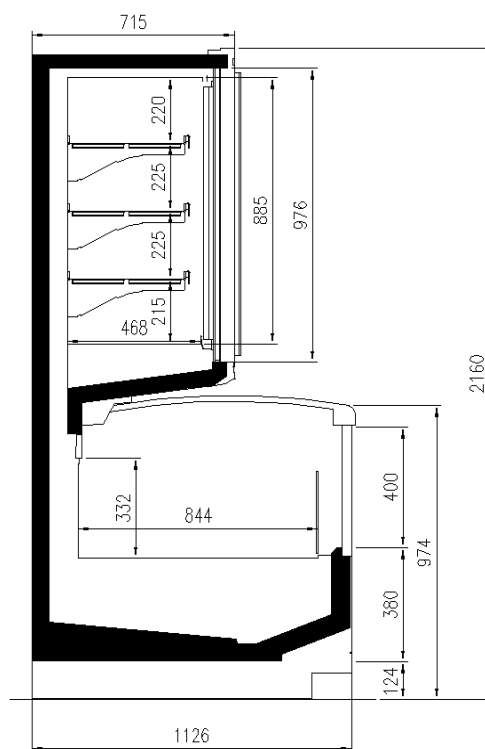

MILANO H216 HG P