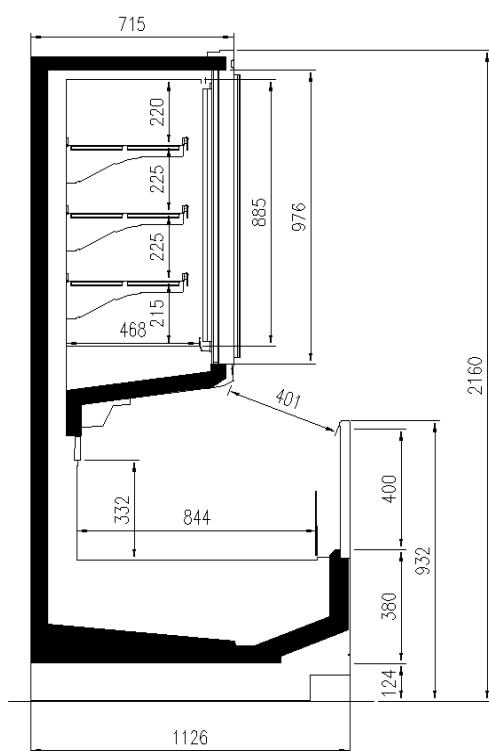

Dimensioni disponibili

Altezza con spalle (mm)	2050;2160
Altezza frontale (mm)	932
File ripiani (N°)	2/3
Lunghezza senza spalle (mm)	1875;2500;3750;Headcas
	e
Profondità totale (mm)	1126
Spessore spalle (mm)	80+80

ALCUNE FOTO

DISEGNI TECNICI

MILANO H205 HG P

MILANO H216 HG P

MILANO H216 HG

MILANO H205 HG

Pastorfrigor S.p.A.

Reg. Gabannone, 4 Z.I. · 15033 Terruggia (AL) · Italy
Tel. +39 0142 433 711 · Fax +39 0142 433 701 · info@pastorfrigor.it
P.IVA IT00578270068 | REA AL-00578270068
www.pastorfrigor.it