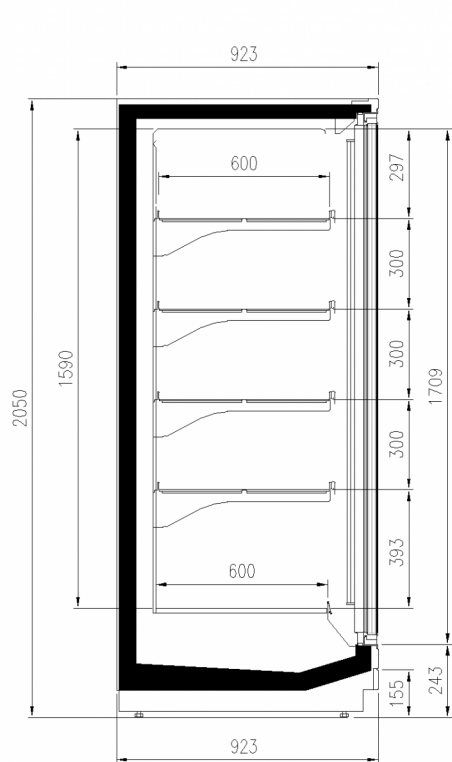

DISEGNI TECNICI

TO H205 P90