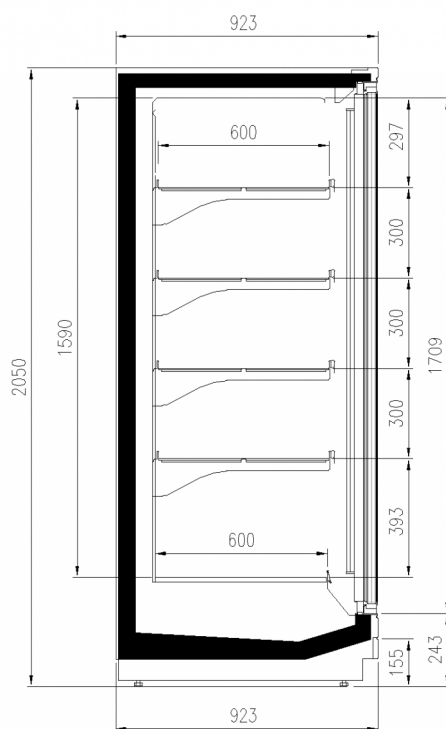

DISEGNI TECNICI