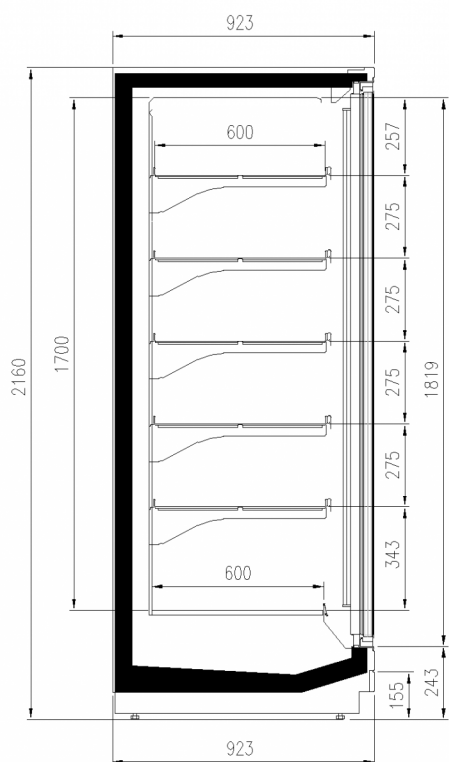

DISEGNI TECNICI