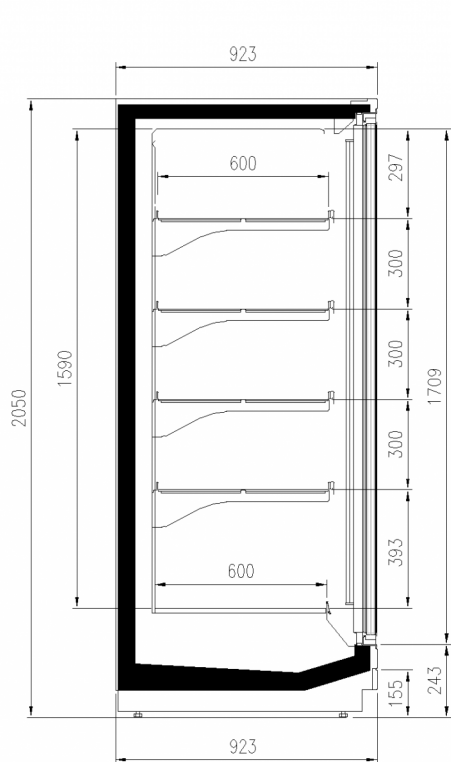

DISEGNI TECNICI

TO H205 P90