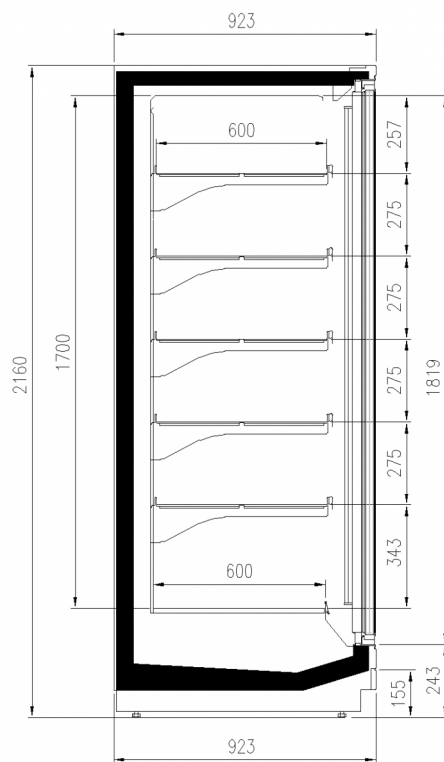

DISEGNI TECNICI

TO H216 P90