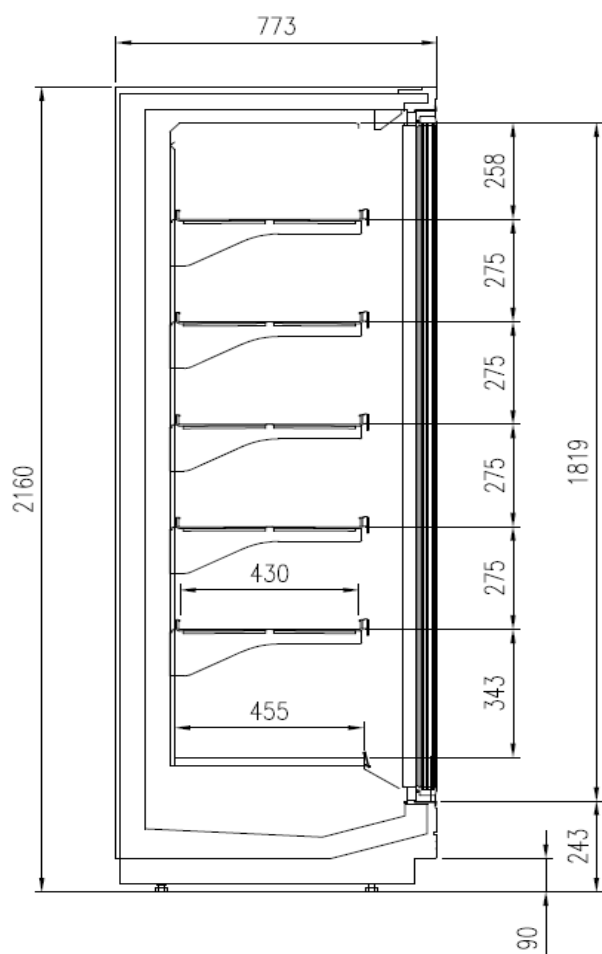

DISEGNI TECNICI