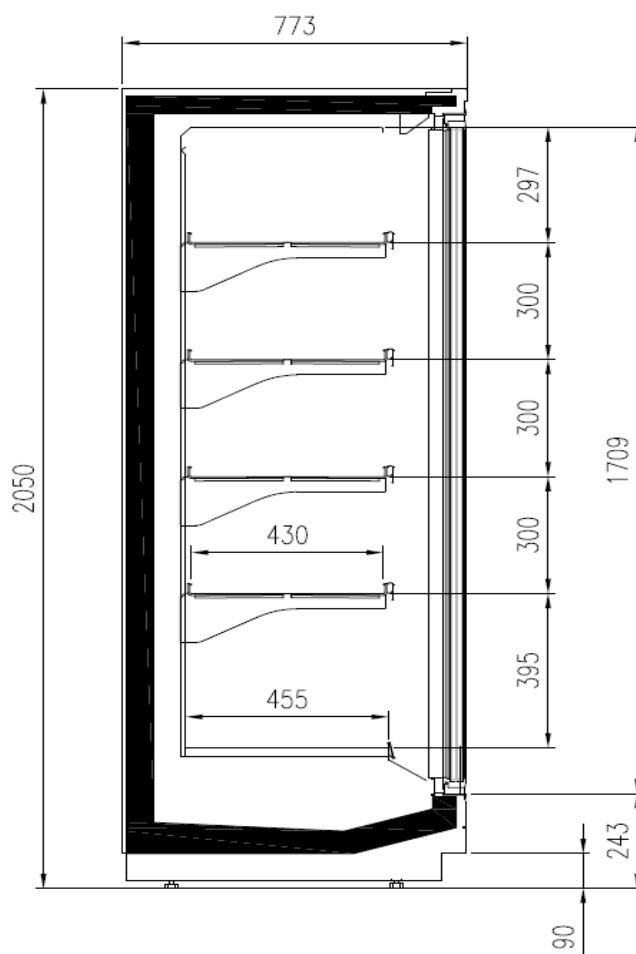

DISEGNI TECNICI