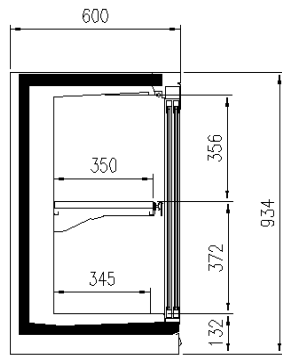

Dotazioni di serie

1 Ripiano con portaprezzo
2 ripiani

Dotazioni opzionali

Controllore elettronico

Dimensioni disponibili

Altezza con spalle (mm) 1174
File ripiani (N°) 2

DISEGNI TECNICI

H094 P60