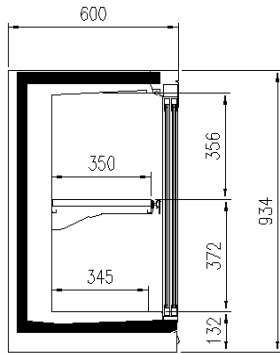

Dotazioni di serie

1 Ripiano con portaprezzo
2 ripiani

Dotazioni opzionali

Controllore elettronico

Dimensioni disponibili

Altezza con spalle (mm) 1174
File ripiani (N°) 2

DISEGNI TECNICI

H094 P60