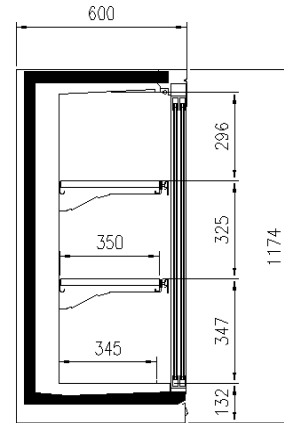

Dotazioni di serie

1 Ripiano con portaprezzo
2 ripiani

Dotazioni opzionali

Controllore elettronico

Dimensioni disponibili

Altezza con spalle (mm) 1174
File ripiani (N°) 2

DISEGNI TECNICI

H094 P60