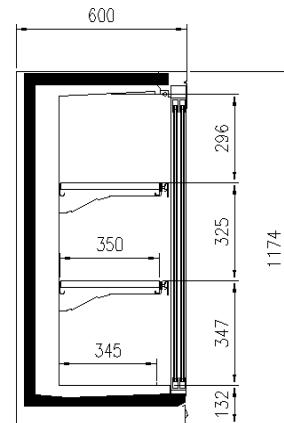

TAP A NEW ENERGY CLASS

UP

Murali

La linea degli espositori retrobanco si amplia con ben 2 nuovi modelli di retrobanco UP per un'applicazione pensile o rialzata. La vetrinetta murale UP è disponibile in 2 diverse dimensioni di altezza 90 oppure 118 cm, con un ripiano o due in aggiunta alla base espositiva. Questo è un espositore remoto semi-statico adatto alla conservazione dei salumi e della carne, studiato per raggiungere la classe 3M1 con le prestazioni di umidità di un banco statico.

Dotazioni di serie

1 Ripiano con portaprezzo
2 ripiani

Dotazioni opzionali

Controllore elettronico

Dimensioni disponibili

Altezza con spalle (mm) 1174
File ripiani (N°) 2

DISEGNI TECNICI

H094 P60