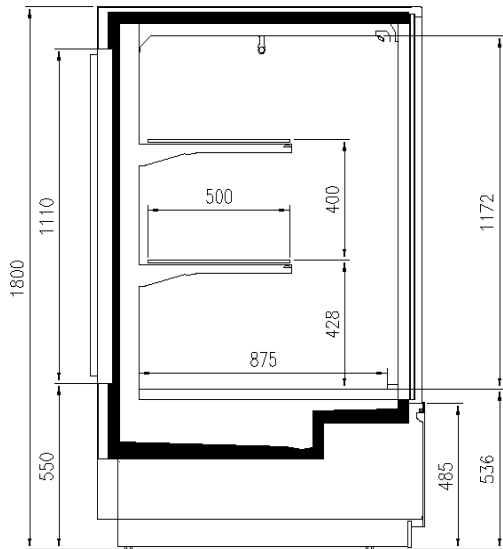

DISEGNI TECNICI