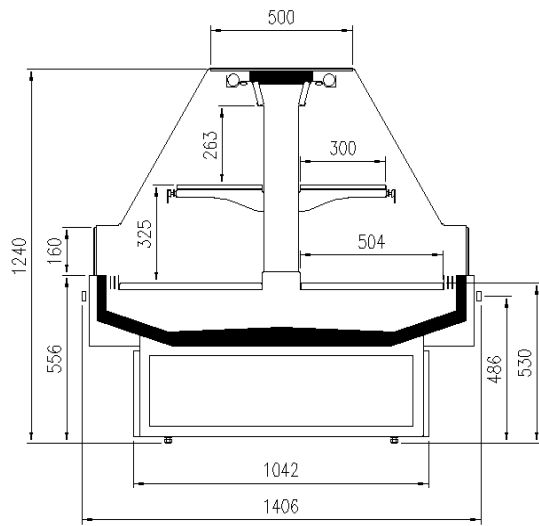

TAP A NEW ENERGY CLASS

VULCANO

Isole

Con l'Isola plug in modello Vulcano, la gamma Pastorfrigor si arricchisce di un altro elemento valido che con semplicità, minimo ingombro e ampia zona espositiva, permette una visione completa dei prodotti. Il modulo si compone di due vasche espositive che sono divise da un separatore intermedio trasparente che lascia campo visivo su entrambi i lati. Modulistica disponibile con gruppo incorporato R290: 1250, 1875 e testata

Batticarrello inox
Divisori
Illuminazione LED
Zona espositiva in acciaio inox

Dimensioni disponibili

Lunghezza senza spalle 1250,1875
(mm)

DISEGNI TECNICI

VULCANO

Pastorfrigor S.p.A.

Reg. Gabannone, 4 Z.I. · 15033 Terruggia (AL) · Italy
Tel. +39 0142 433 711 · Fax +39 0142 433 701 · info@pastorfrigor.it
P.IVA IT00578270068 | REA AL-00578270068
www.pastorfrigor.it