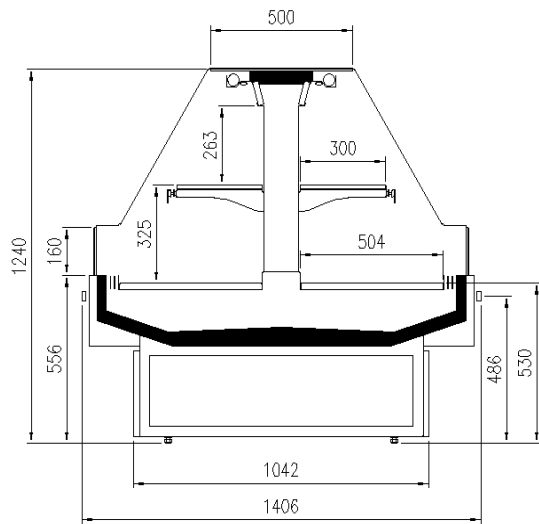

TAP A NEW ENERGY CLASS

VULCANO

Isole

Con l'Isola plug in modello Vulcano, la gamma Pastorfrigor si arricchisce di un altro elemento valido che con semplicità, minimo ingombro e ampia zona espositiva, permette una visione completa dei prodotti. Il modulo si compone di due vasche espositive che sono divise da un separatore intermedio trasparente che lascia campo visivo su entrambi i lati. Modulistica disponibile con gruppo incorporato R290: 1250, 1875 e testata

Batticarrello inox
Divisori
Illuminazione LED
Zona espositiva in acciaio inox

Dimensioni disponibili

Lunghezza senza spalle 1250,1875
(mm)

DISEGNI TECNICI

VULCANO

Pastorfrigor S.p.A.

Reg. Gabannone, 4 Z.I. · 15033 Terruggia (AL) · Italy
Tel. +39 0142 433 711 · Fax +39 0142 433 701 · info@pastorfrigor.it
P.IVA IT00578270068 | REA AL-00578270068
www.pastorfrigor.it