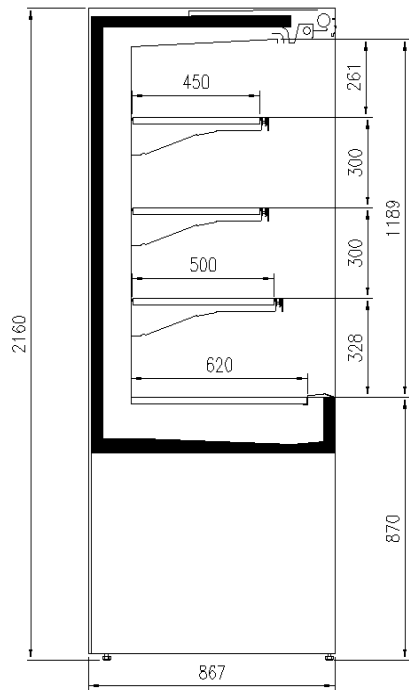

DISEGNI TECNICI

H216