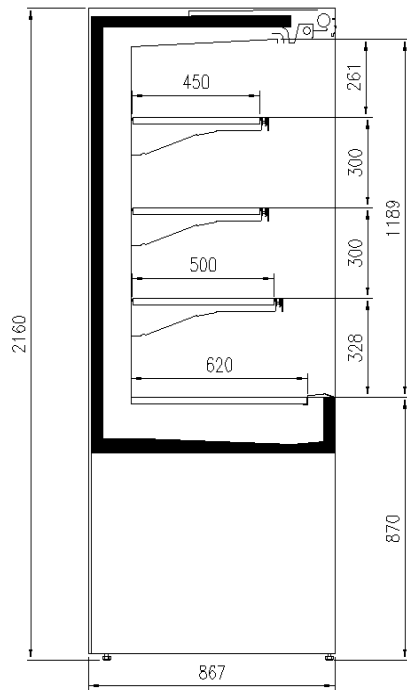

DISEGNI TECNICI

H216