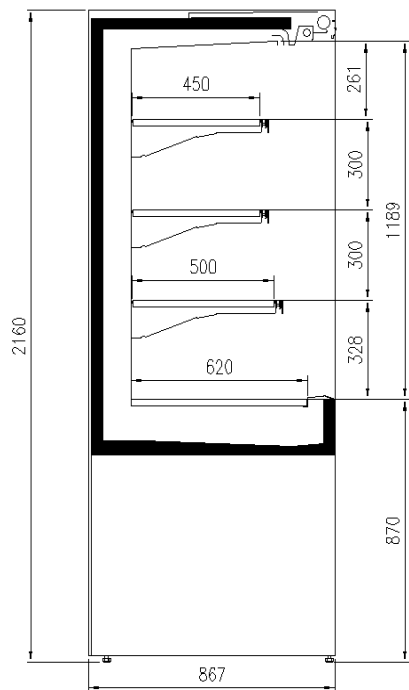

DISEGNI TECNICI

H216