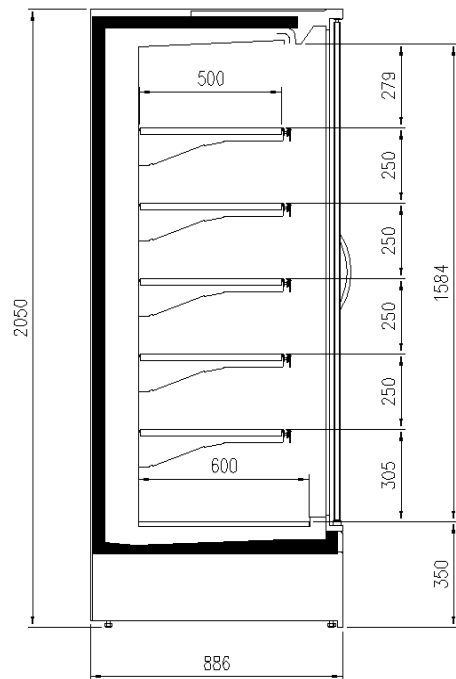

DISEGNI TECNICI

H216 P75 TN

H205 P75 TN