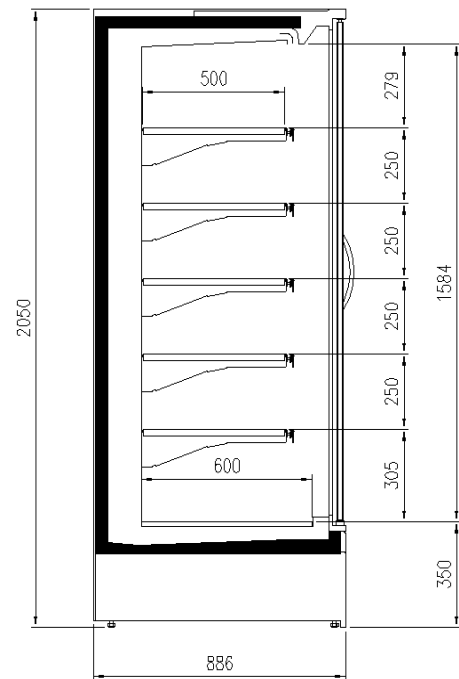

DISEGNI TECNICI

H216 P75 TN

H205 P75 TN