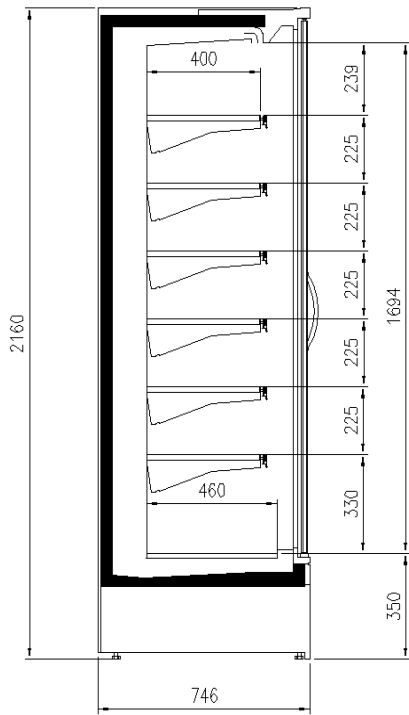

DISEGNI TECNICI

H216 P75 TN