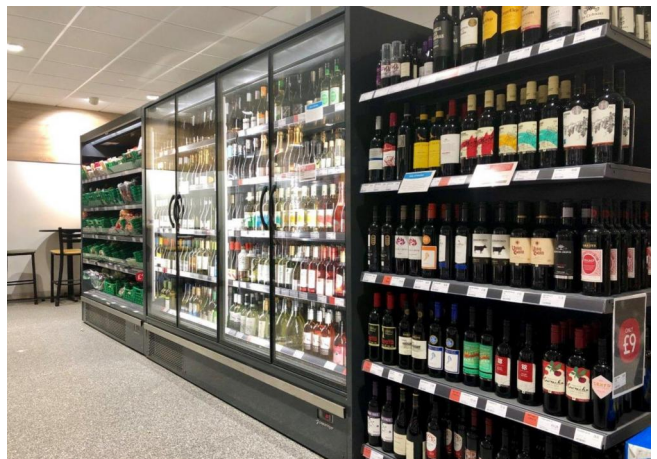

ALCUNE FOTO