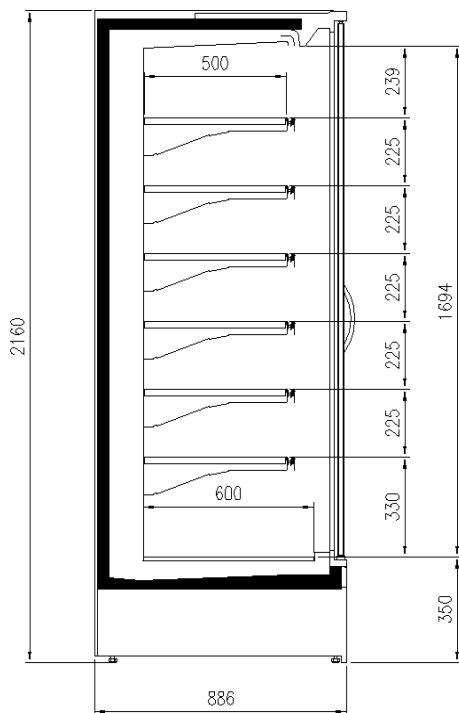

DISEGNI TECNICI

H216 P75 TN

H205 P75 TN