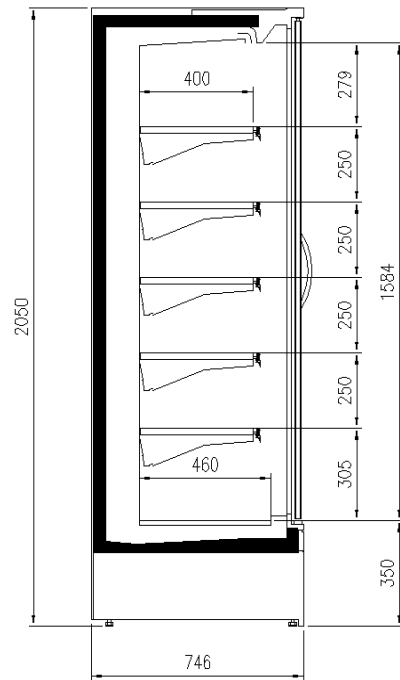

DISEGNI TECNICI

H216 P75 TN

H205 P75 TN