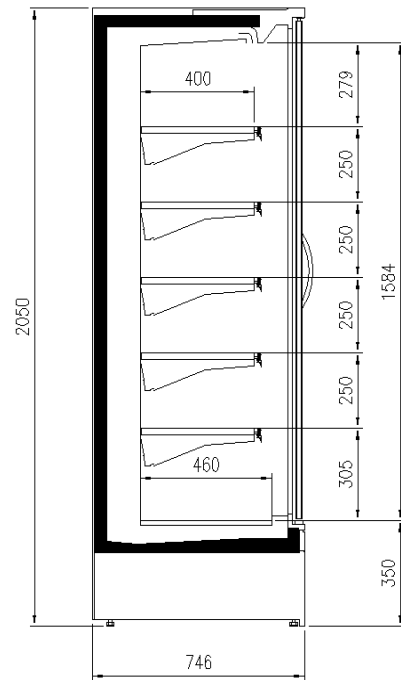

DISEGNI TECNICI

H216 P75 TN

H205 P75 TN