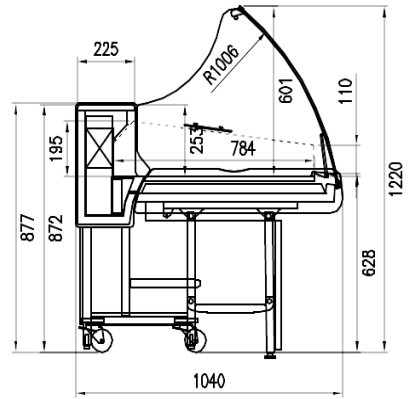

DISEGNI TECNICI

GA-SS

GA