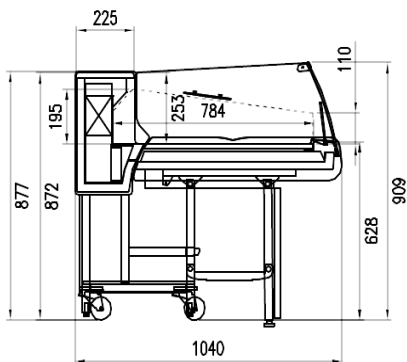

DISEGNI TECNICI

GA-SS

GA