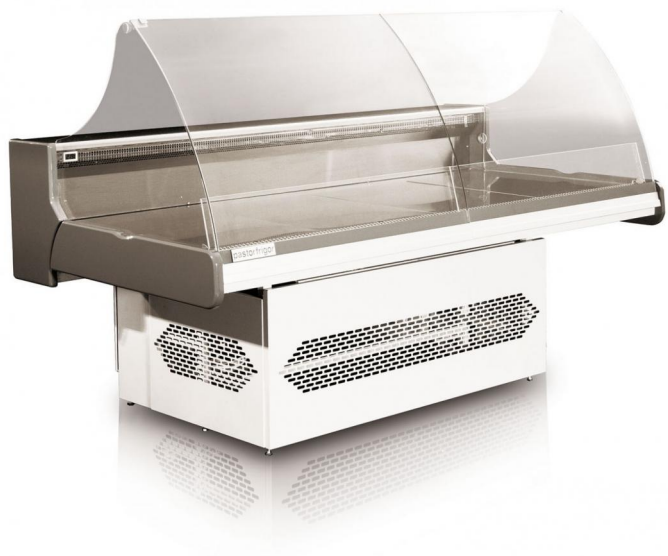

TAP A NEW ENERGY CLASS

CLICK

Banchi tradizionali

Il primo banco piegabile esistente nel mercato. Il Click è la soluzione snella e versatile perfetta per un rapido ed efficace ampliamento dello spazio espositivo all'interno ed all'esterno del negozio.

CLICK

CLICK - Banchi tradizionali

Alimentazione

Plug in

Classi climatiche

3 M1

3 M2

Colori disponibili

Cibo da asporto

Gastronomia

Latticini, latte,
formaggio

Piatti pronti ed
insalate

Dotazioni di serie

2 vaschette per raccolta dell'acqua di condensa
Controllore elettronico
Disponibile con gas R452 A
Piano espositivo verniciato bianco
Refrigerazione ventilata
Ruote
Spalle panoramiche

Dotazioni opzionali

Illuminazione superiore LED
Imballo in gabbia
Porta affettatrice/Bilancia
Tagliere

Dimensioni disponibili

Altezza con spalle (mm) 1220
Lunghezza con spalle (mm) 1250;1875
Profondità piano espositivo (mm) 784
Profondità totale (mm) 1040