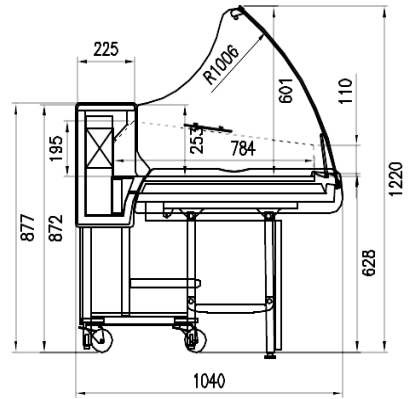

DISEGNI TECNICI

GA-SS

GA