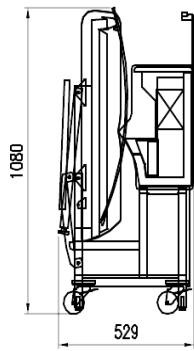

DISEGNI TECNICI

GA-SS