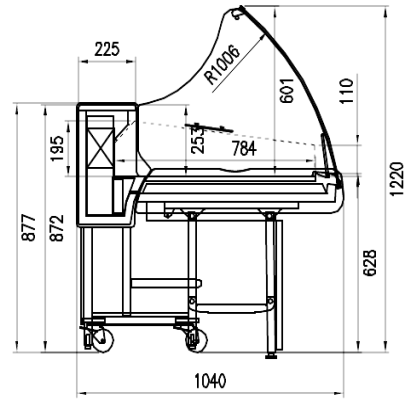

DISEGNI TECNICI

GA-SS

GA