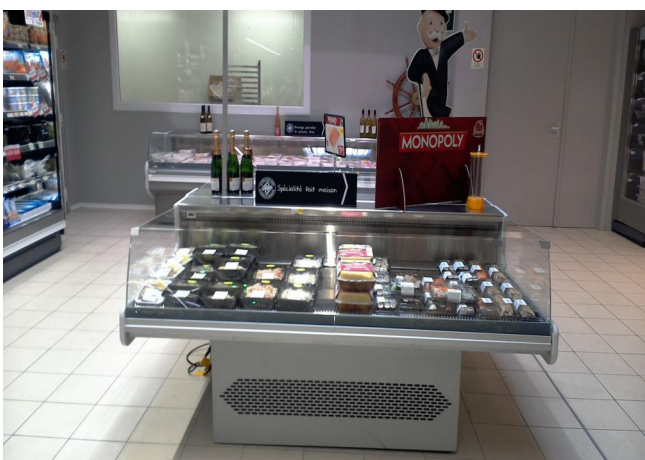

ALCUNE FOTO