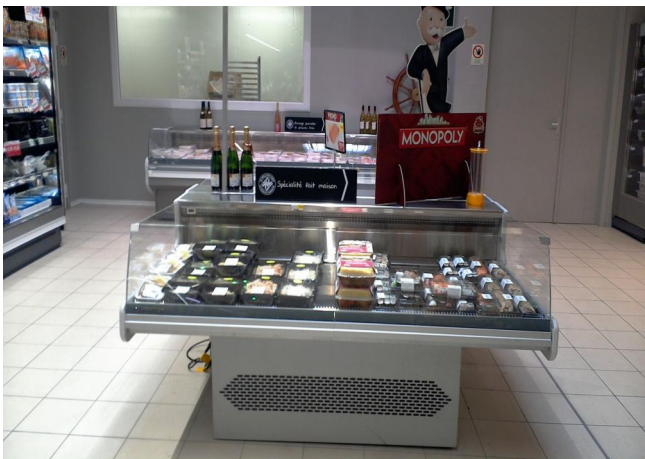

ALCUNE FOTO