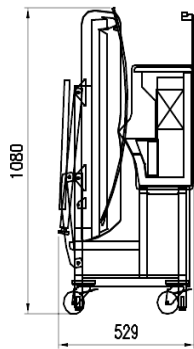

DISEGNI TECNICI

GA-SS