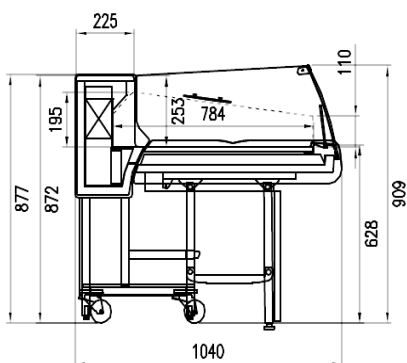

DISEGNI TECNICI

GA-SS

GA