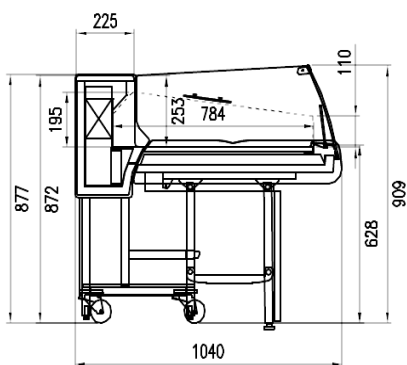

DISEGNI TECNICI

GA-SS

GA