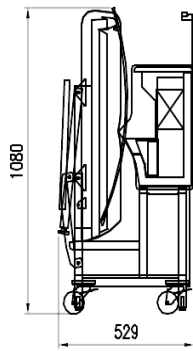

DISEGNI TECNICI

GA-SS