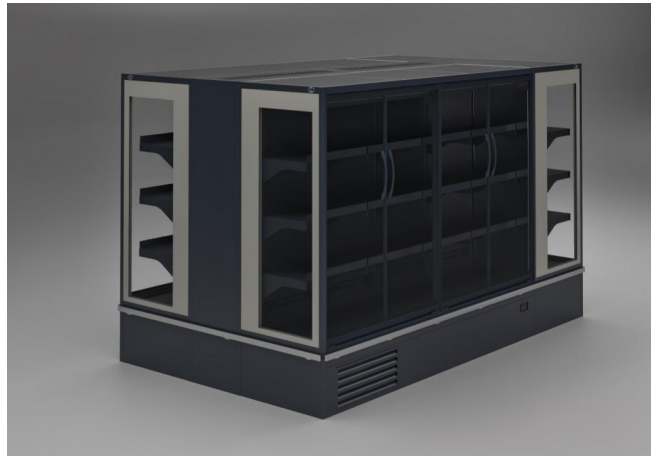

ALCUNE FOTO