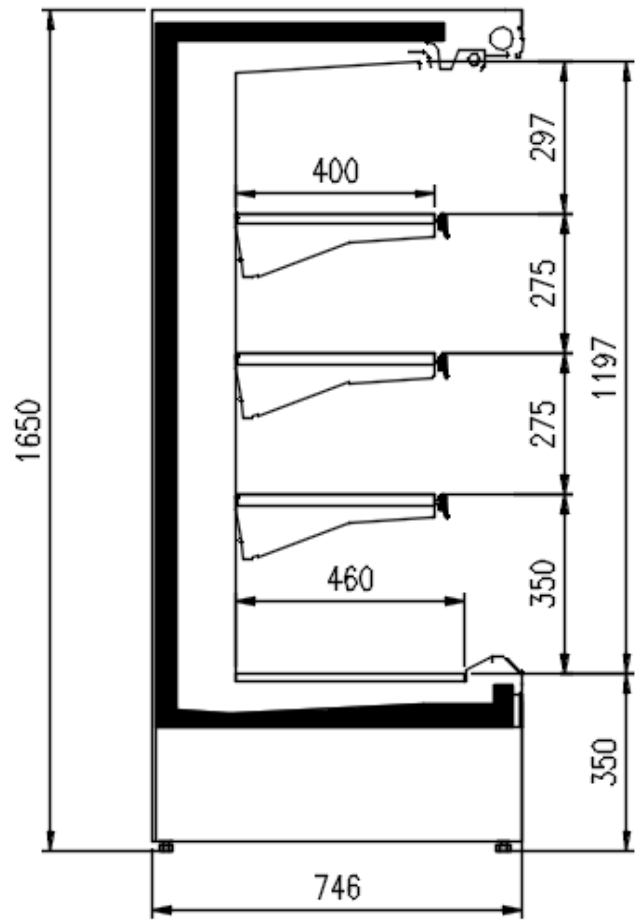

Dimensioni disponibili

Altezza con spalle (mm)	1500 - 1650
Altezza frontale (mm)	350
File ripiani (N°)	3
Lunghezza con spalle (mm)	1250 - 1875 - 2500 - 3750 - headcase
Profondità ripiani (mm)	400/500
Profondità totale (mm)	750 - 900

ALCUNE FOTO

GENOVA PANORAMA MC R290

DISEGNI TECNICI

H150 P75 TN

H150 P90 TN

H150 P75 TN

H150 P90 TN

H150 P90 TN