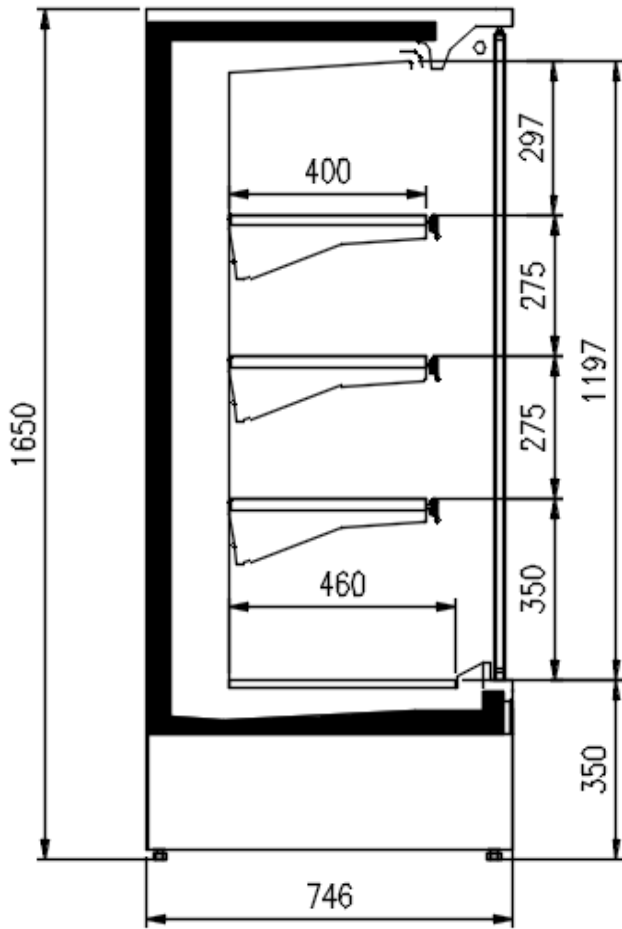

Dimensioni disponibili

Altezza con spalle (mm)	1500 - 1650
Altezza frontale (mm)	350
File ripiani (N°)	3
Lunghezza con spalle (mm)	1250 - 1875 - 2500 - 3750 - headcase
Profondità ripiani (mm)	400/500
Profondità totale (mm)	750 - 900

ALCUNE FOTO

GENOVA PANORAMA MC R290

DISEGNI TECNICI

H150 P75 TN

H150 P90 TN

H150 P75 TN

H150 P90 TN

H150 P90 TN