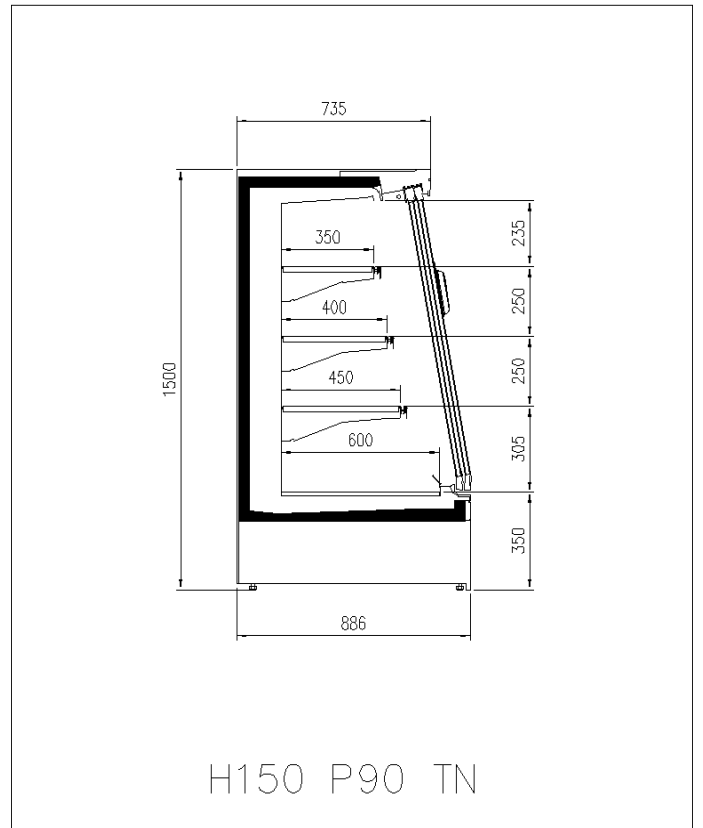

Dimensioni disponibili

Altezza con spalle (mm)	1500 - 1650
Altezza frontale (mm)	350
File ripiani (N°)	3
Lunghezza con spalle (mm)	1250 - 1875 - 2500 - 3750 - headcase
Profondità ripiani (mm)	400/500
Profondità totale (mm)	750 - 900

ALCUNE FOTO

GENOVA PANORAMA MC R290

DISEGNI TECNICI

H150 P75 TN

H150 P90 TN

H150 P75 TN

H150 P90 TN

H150 P90 TN