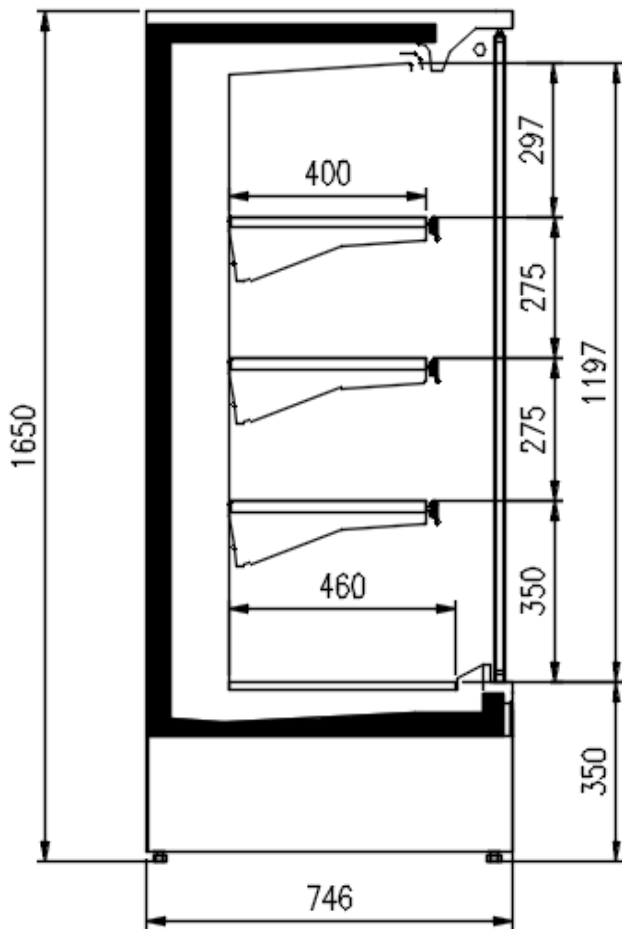

Dimensioni disponibili

Altezza con spalle (mm)	1500 - 1650
Altezza frontale (mm)	350
File ripiani (N°)	3
Lunghezza con spalle (mm)	1250 - 1875 - 2500 - 3750 - headcase
Profondità ripiani (mm)	400/500
Profondità totale (mm)	750 - 900

ALCUNE FOTO

GENOVA PANORAMA MC R290

DISEGNI TECNICI

H150 P75 TN

H150 P90 TN

H150 P75 TN

H150 P90 TN

H150 P90 TN