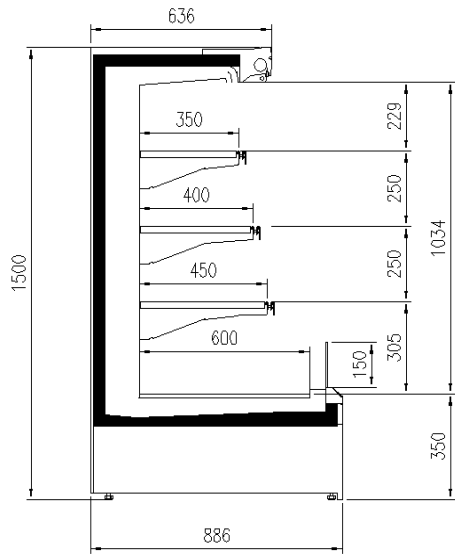

Dimensioni disponibili

Altezza con spalle (mm)	1500 - 1650
Altezza frontale (mm)	350
File ripiani (N°)	3
Lunghezza con spalle (mm)	1250 - 1875 - 2500 - 3750 - headcase
Profondità ripiani (mm)	400/500
Profondità totale (mm)	750 - 900

ALCUNE FOTO

GENOVA PANORAMA MC R290

DISEGNI TECNICI

H150 P75 TN

H150 P90 TN

H150 P75 TN

H150 P90 TN

H150 P90 TN