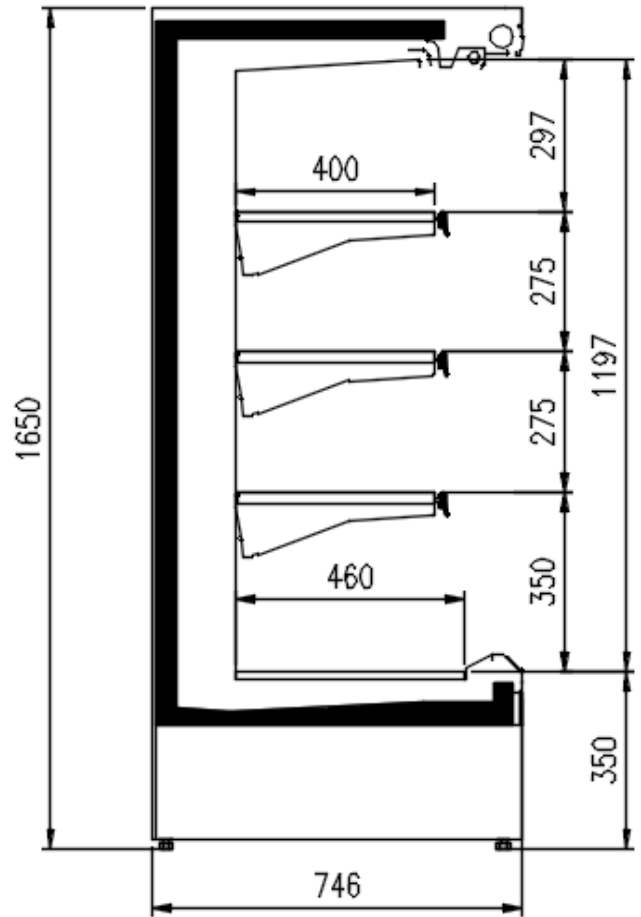

Dimensioni disponibili

Altezza con spalle (mm)	1500 - 1650
Altezza frontale (mm)	350
File ripiani (N°)	3
Lunghezza con spalle (mm)	1250 - 1875 - 2500 - 3750 - headcase
Profondità ripiani (mm)	400/500
Profondità totale (mm)	750 - 900

ALCUNE FOTO

GENOVA PANORAMA MC R290

DISEGNI TECNICI

H150 P75 TN

H150 P90 TN

H150 P75 TN

H150 P90 TN

H150 P90 TN