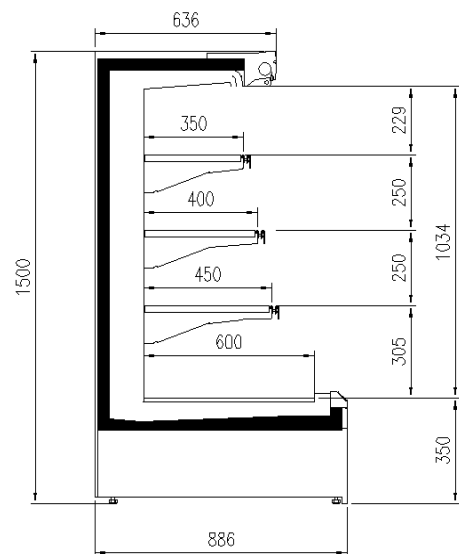

Dimensioni disponibili

Altezza con spalle (mm)	1500 - 1650
Altezza frontale (mm)	350
File ripiani (N°)	3
Lunghezza con spalle (mm)	1250 - 1875 - 2500 - 3750 - headcase
Profondità ripiani (mm)	400/500
Profondità totale (mm)	750 - 900

ALCUNE FOTO

GENOVA PANORAMA MC R290

DISEGNI TECNICI

H150 P75 TN

H150 P90 TN

H150 P75 TN

H150 P90 TN

H150 P90 TN