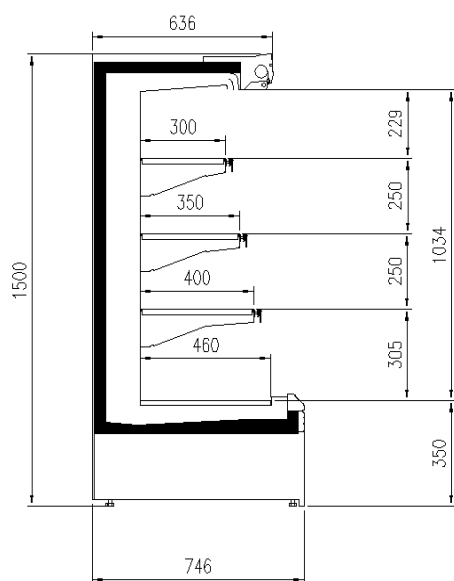

Dimensioni disponibili

Altezza con spalle (mm)	1500 - 1650
Altezza frontale (mm)	350
File ripiani (N°)	3
Lunghezza con spalle (mm)	1250 - 1875 - 2500 - 3750 - headcase
Profondità ripiani (mm)	400/500
Profondità totale (mm)	750 - 900

ALCUNE FOTO

GENOVA PANORAMA MC R290

DISEGNI TECNICI

H150 P75 TN

H150 P90 TN

H150 P75 TN

H150 P90 TN

H150 P90 TN