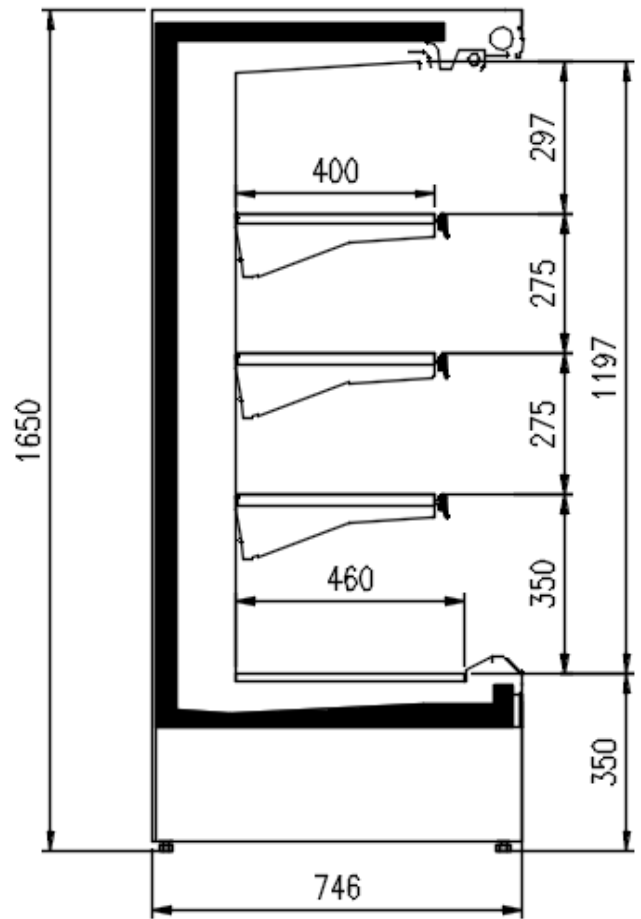

Dimensioni disponibili

Altezza con spalle (mm)	1500 - 1650
Altezza frontale (mm)	350
File ripiani (N°)	3
Lunghezza con spalle (mm)	1250 - 1875 - 2500 - 3750 - headcase
Profondità ripiani (mm)	400/500
Profondità totale (mm)	750 - 900

ALCUNE FOTO

GENOVA PANORAMA MC R290

DISEGNI TECNICI

H150 P75 TN

H150 P90 TN

H150 P75 TN

H150 P90 TN

H150 P90 TN