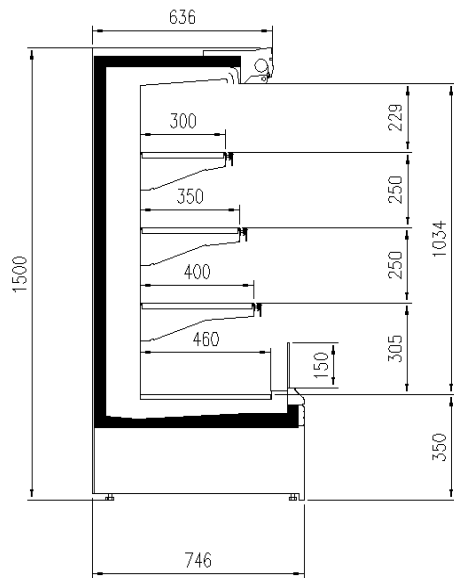

Dimensioni disponibili

Altezza con spalle (mm)	1500 - 1650
Altezza frontale (mm)	350
File ripiani (N°)	3
Lunghezza con spalle (mm)	1250 - 1875 - 2500 - 3750 - headcase
Profondità ripiani (mm)	400/500
Profondità totale (mm)	750 - 900

ALCUNE FOTO

GENOVA PANORAMA MC R290

DISEGNI TECNICI

H150 P75 TN

H150 P90 TN

H150 P75 TN

H150 P90 TN

H150 P90 TN