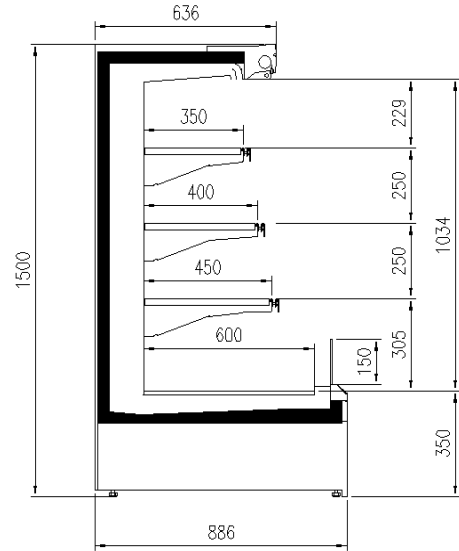

Dimensioni disponibili

Altezza con spalle (mm)	1500 - 1650
Altezza frontale (mm)	350
File ripiani (N°)	3
Lunghezza con spalle (mm)	1250 - 1875 - 2500 - 3750 - headcase
Profondità ripiani (mm)	400/500
Profondità totale (mm)	750 - 900

ALCUNE FOTO

GENOVA PANORAMA MC R290

DISEGNI TECNICI

H150 P75 TN

H150 P90 TN

H150 P75 TN

H150 P90 TN

H150 P90 TN