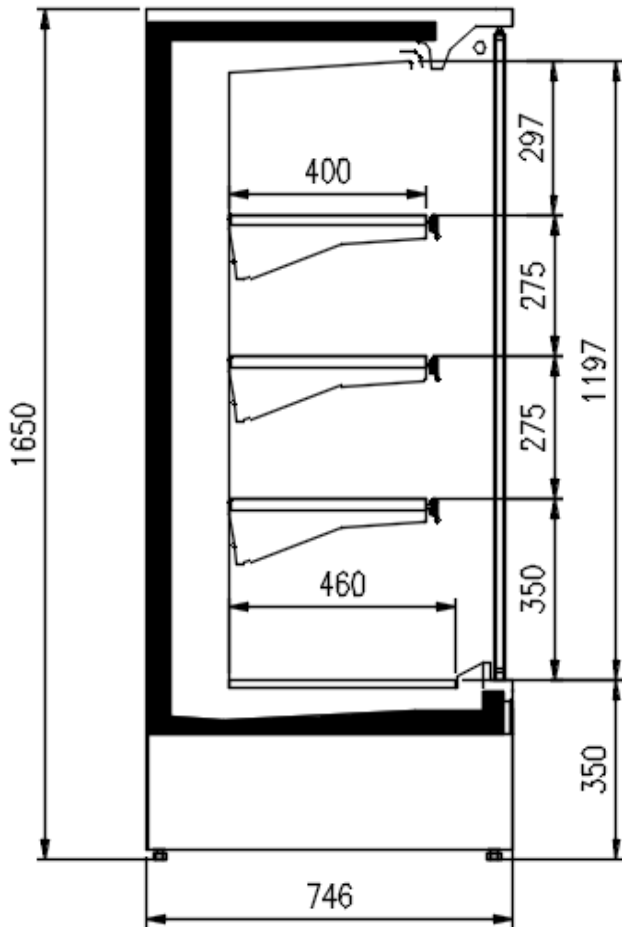

Dimensioni disponibili

Altezza con spalle (mm)	1500 - 1650
Altezza frontale (mm)	350
File ripiani (N°)	3
Lunghezza con spalle (mm)	1250 - 1875 - 2500 - 3750 - headcase
Profondità ripiani (mm)	400/500
Profondità totale (mm)	750 - 900

ALCUNE FOTO

GENOVA PANORAMA MC R290

DISEGNI TECNICI

H150 P75 TN

H150 P90 TN

H150 P75 TN

H150 P90 TN

H150 P90 TN