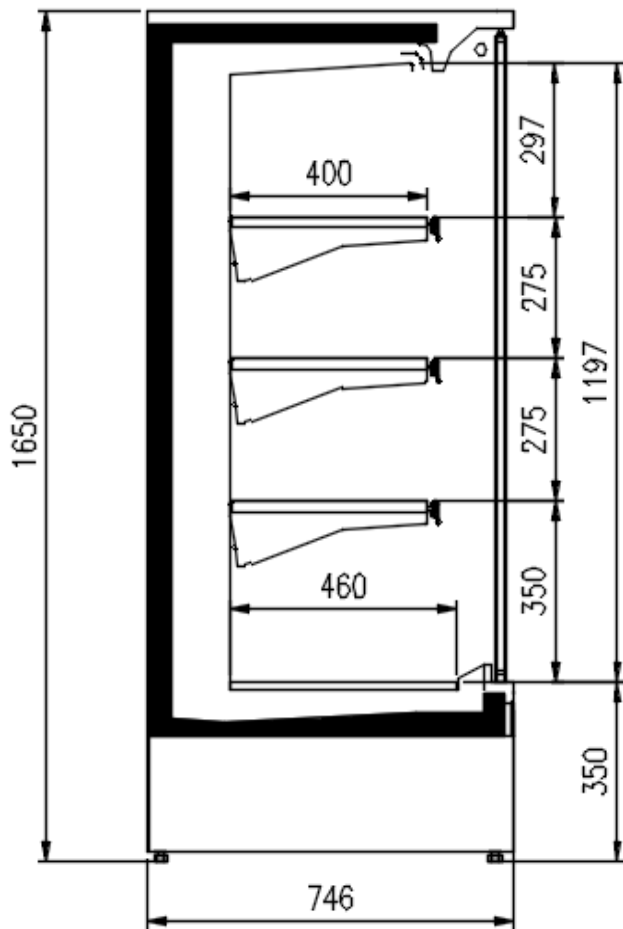

Dimensioni disponibili

Altezza con spalle (mm)	1500 - 1650
Altezza frontale (mm)	350
File ripiani (N°)	3
Lunghezza con spalle (mm)	1250 - 1875 - 2500 - 3750 - headcase
Profondità ripiani (mm)	400/500
Profondità totale (mm)	750 - 900

ALCUNE FOTO

GENOVA PANORAMA MC R290

DISEGNI TECNICI

H150 P75 TN

H150 P90 TN

H150 P75 TN

H150 P90 TN

H150 P90 TN