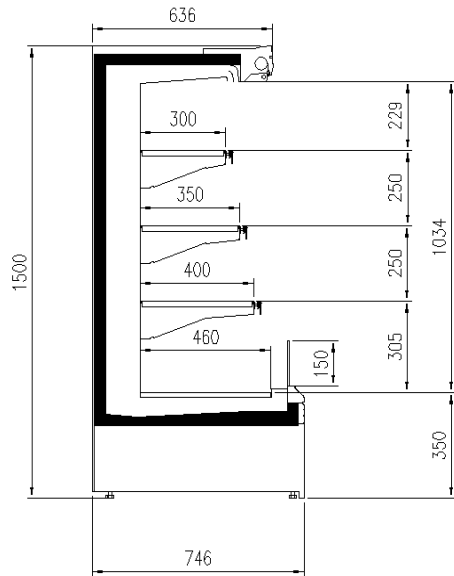

Dimensioni disponibili

Altezza con spalle (mm)	1500 - 1650
Altezza frontale (mm)	350
File ripiani (N°)	3
Lunghezza con spalle (mm)	1250 - 1875 - 2500 - 3750 - headcase
Profondità ripiani (mm)	400/500
Profondità totale (mm)	750 - 900

ALCUNE FOTO

GENOVA PANORAMA MC R290

DISEGNI TECNICI

H150 P75 TN

H150 P90 TN

H150 P75 TN

H150 P90 TN

H150 P90 TN