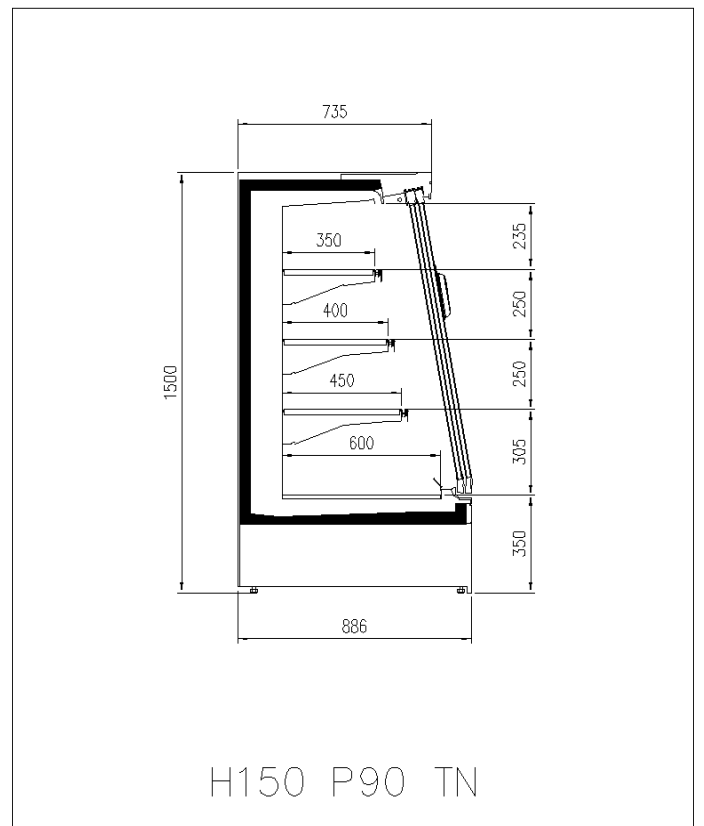

Dimensioni disponibili

Altezza con spalle (mm)	1500 - 1650
Altezza frontale (mm)	350
File ripiani (N°)	3
Lunghezza con spalle (mm)	1250 - 1875 - 2500 - 3750 - headcase
Profondità ripiani (mm)	400/500
Profondità totale (mm)	750 - 900

ALCUNE FOTO

GENOVA PANORAMA MC R290

DISEGNI TECNICI

H150 P75 TN

H150 P90 TN

H150 P75 TN

H150 P90 TN

H150 P90 TN