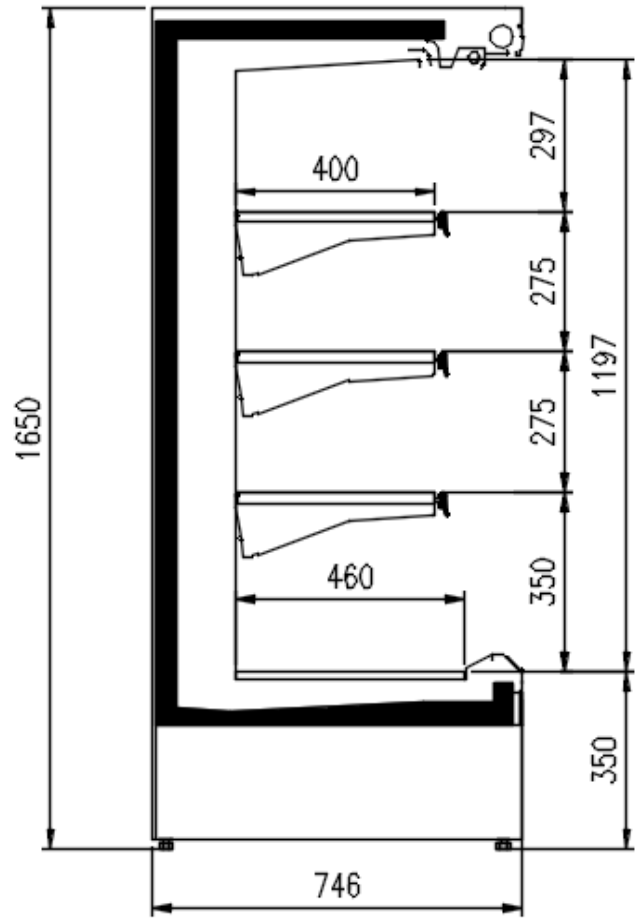

Dimensioni disponibili

Altezza con spalle (mm)	1500 - 1650
Altezza frontale (mm)	350
File ripiani (N°)	3
Lunghezza con spalle (mm)	1250 - 1875 - 2500 - 3750 - headcase
Profondità ripiani (mm)	400/500
Profondità totale (mm)	750 - 900

ALCUNE FOTO

GENOVA PANORAMA MC R290

DISEGNI TECNICI

H150 P75 TN

H150 P90 TN

H150 P75 TN

H150 P90 TN

H150 P90 TN