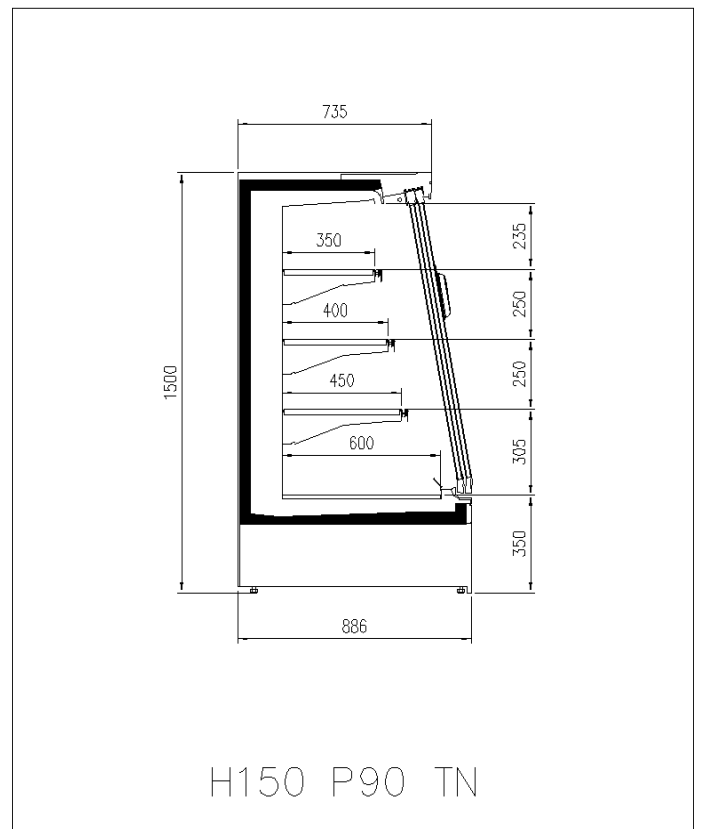

Dimensioni disponibili

Altezza con spalle (mm)	1500 - 1650
Altezza frontale (mm)	350
File ripiani (N°)	3
Lunghezza con spalle (mm)	1250 - 1875 - 2500 - 3750 - headcase
Profondità ripiani (mm)	400/500
Profondità totale (mm)	750 - 900

ALCUNE FOTO

GENOVA PANORAMA MC R290

DISEGNI TECNICI

H150 P75 TN

H150 P90 TN

H150 P75 TN

H150 P90 TN

H150 P90 TN