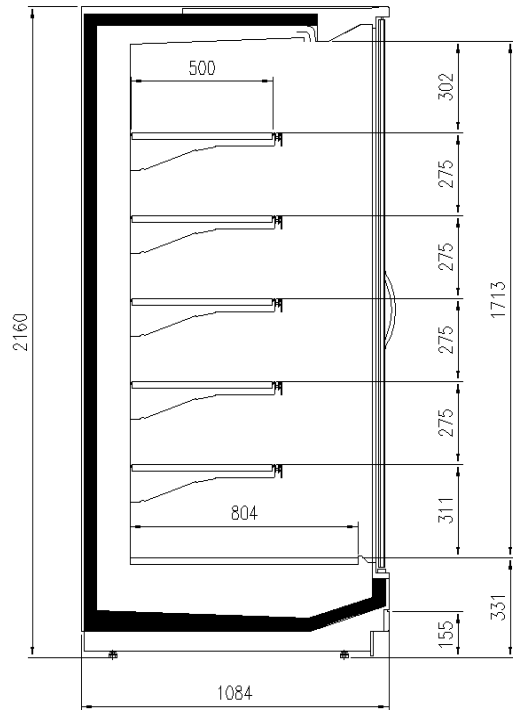

DISEGNI TECNICI

H216 P110