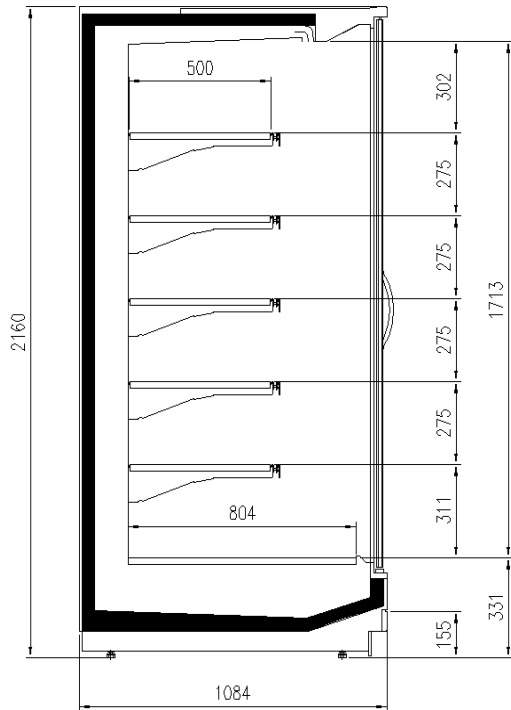

DISEGNI TECNICI

H216 P110