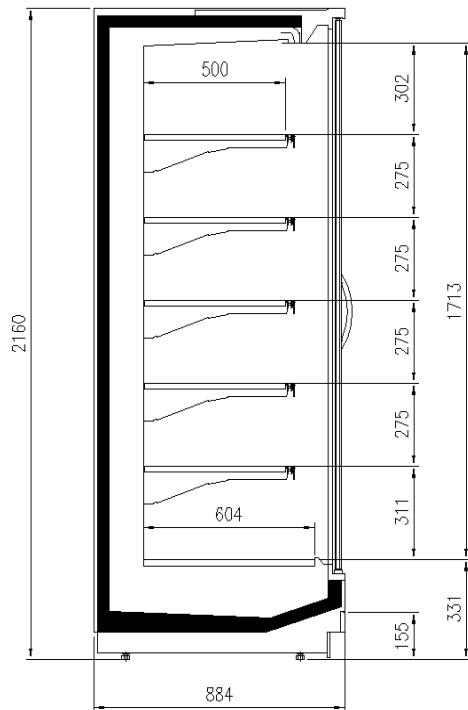

DISEGNI TECNICI