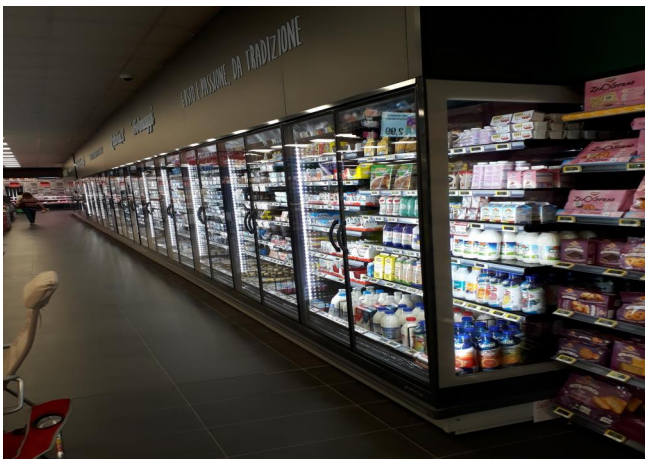

ALCUNE FOTO