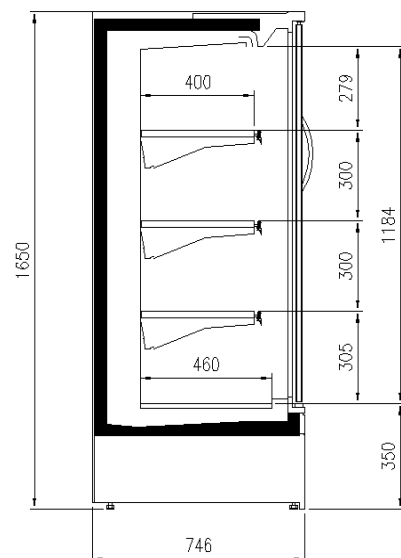

Dotazioni opzionali

1 Ripiano con portaprezzo
Divisori
Illuminazione ripiani LED
Illuminazione superiore LED
Spalle cieche
Spalle cieche a specchio
Spalle panoramiche

Dimensioni disponibili

File ripiani (N°)	3
Lunghezza senza spalle (mm)	1250-1875-2500-3750
Profondità ripiani (mm)	400
Profondità totale (mm)	75
Spessore spalle (mm)	32

ALCUNE FOTO

DISEGNI TECNICI

H216 P75 TN

H216 P90 TN

H205 P75 TN

H165 P75 TN

Pastorfrigor S.p.A.

Reg. Gabannone, 4 Z.I. · 15033 Terruggia (AL) · Italy
Tel. +39 0142 433 711 · Fax +39 0142 433 701 · info@pastorfrigor.it
P.IVA IT00578270068 | REA AL-00578270068
www.pastorfrigor.it