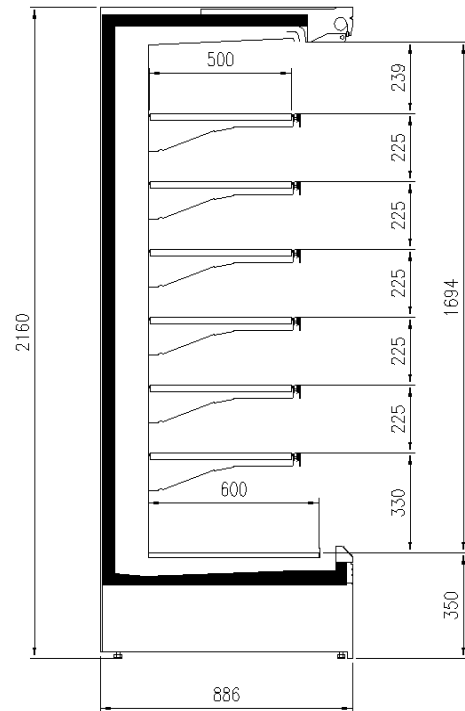

DISEGNI TECNICI

H216 P75 TN

H216 P90 TN