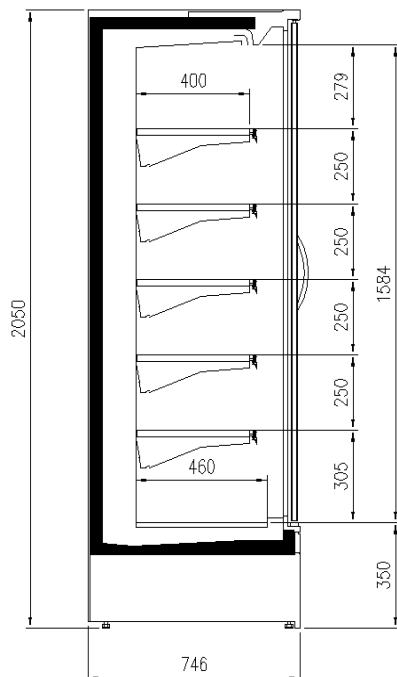

Dotazioni opzionali

1 Ripiano con portaprezzo
Divisori
Illuminazione ripiani LED
Illuminazione superiore LED
Spalle cieche
Spalle cieche a specchio
Spalle panoramiche

Dimensioni disponibili

File ripiani (N°)	3
Lunghezza senza spalle (mm)	1250-1875-2500-3750
Profondità ripiani (mm)	400
Profondità totale (mm)	75
Spessore spalle (mm)	32

ALCUNE FOTO

DISEGNI TECNICI

H216 P75 TN

H216 P90 TN

H205 P75 TN

H165 P75 TN

Pastorfrigor S.p.A.

Reg. Gabannone, 4 Z.I. · 15033 Terruggia (AL) · Italy
Tel. +39 0142 433 711 · Fax +39 0142 433 701 · info@pastorfrigor.it
P.IVA IT00578270068 | REA AL-00578270068
www.pastorfrigor.it