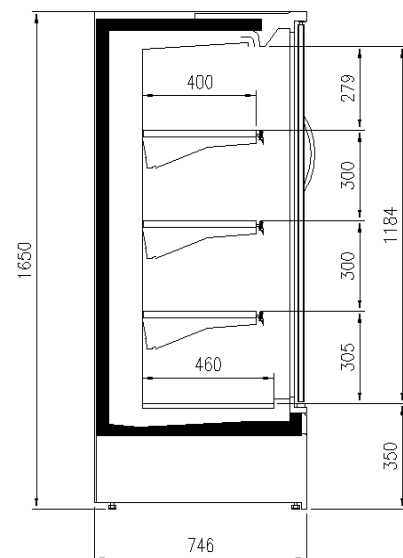

Dotazioni opzionali

1 Ripiano con portaprezzo
Divisori
Illuminazione ripiani LED
Illuminazione superiore LED
Spalle cieche
Spalle cieche a specchio
Spalle panoramiche

Dimensioni disponibili

File ripiani (N°)	3
Lunghezza senza spalle (mm)	1250-1875-2500-3750
Profondità ripiani (mm)	400
Profondità totale (mm)	75
Spessore spalle (mm)	32

ALCUNE FOTO

DISEGNI TECNICI

H216 P75 TN

H216 P90 TN

H205 P75 TN

H165 P75 TN

Pastorfrigor S.p.A.

Reg. Gabannone, 4 Z.I. · 15033 Terruggia (AL) · Italy
Tel. +39 0142 433 711 · Fax +39 0142 433 701 · info@pastorfrigor.it
P.IVA IT00578270068 | REA AL-00578270068
www.pastorfrigor.it