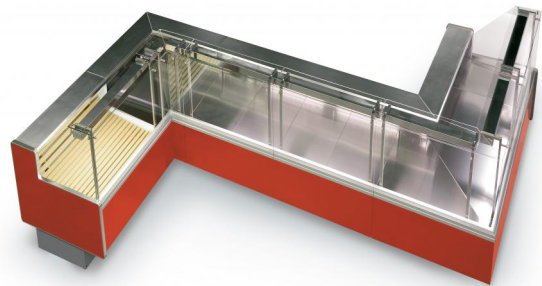

ALCUNE FOTO