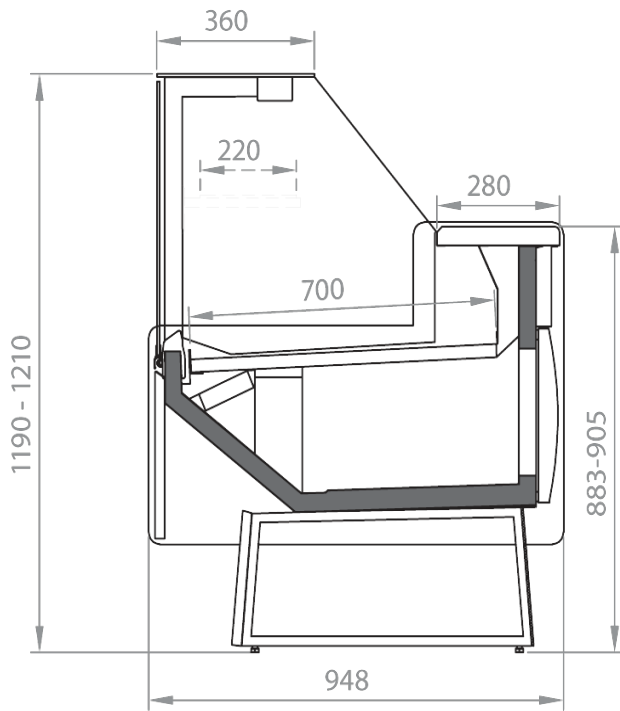

Dotazioni opzionali

Chiusure posteriori in plexi
Colori RAL opzionali interni/esterni
Divisori

Dimensioni disponibili

Modulo Angolo: 45 E/I - 90 E/I

ALCUNE FOTO

DISEGNI TECNICI

new ZITAmmini V

Pastorfrigor S.p.A. • Reg. Gabannone, 4 Z.I. - 15030 Terruggia (AL) • Italy
Phone +39 0142 433 711 - P.IVA-VAT 00578270068 - info@pastorfrigor.it