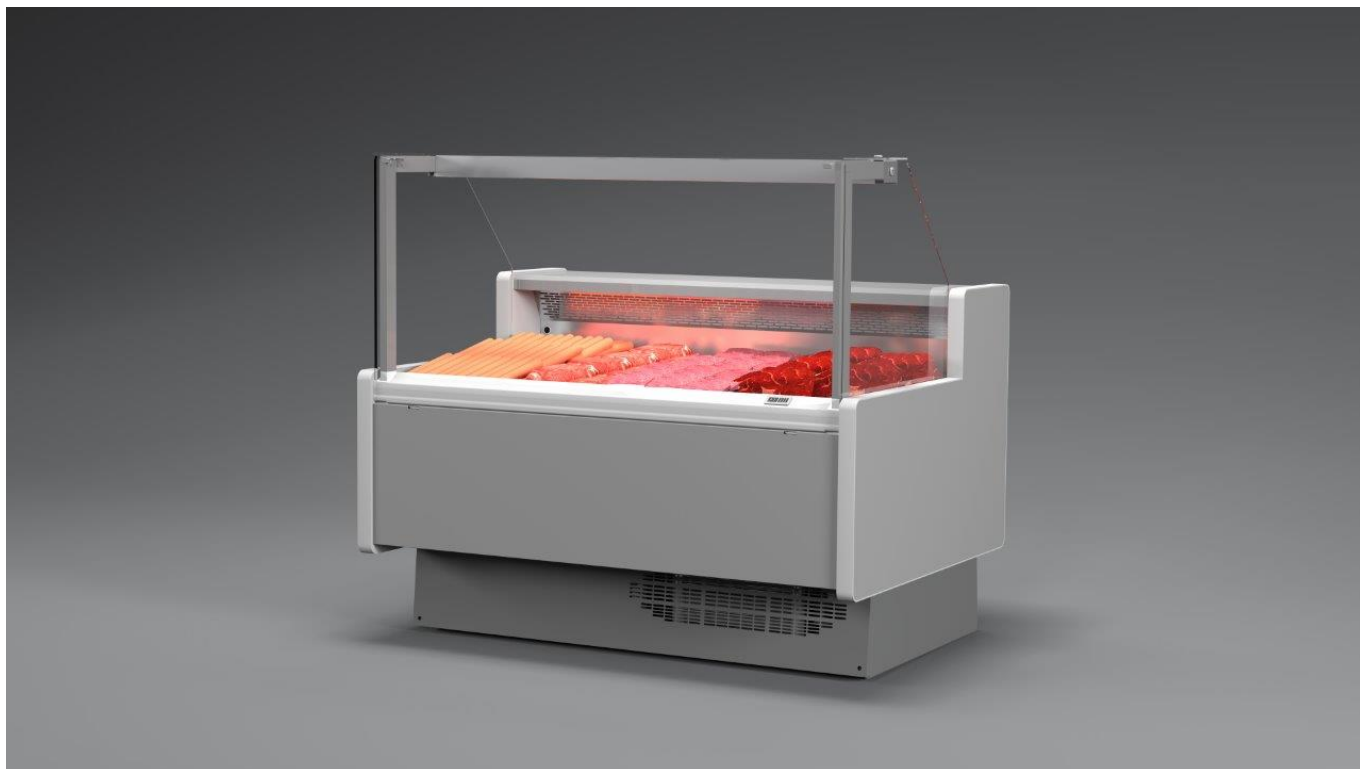

TAP A NEW ENERGY CLASS

ZITA MINI

Banchi tradizionali

ZITA MINI

ZITA mini - Banchi tradizionali

Alimentazione

Plug in

Remoto

Affettati

Carne confezionata

Carne fresca

Gastronomia

Snack e panini

Dotazioni di serie

Banco plug-in, lineare e canalizzabile
Castello vetri non sollevabile e senza pistoni
Celle sottostanti refrigerate con sportelli
Con gruppo incorporato R452a
Controllore elettronico
Disponibile con gas R290
Illuminazione superiore singola
Interni di colore bianco

Dotazioni opzionali

Chiusure posteriori in plexi
Colori RAL opzionali interni/esterni
Divisori

Dimensioni disponibili

Altezza con spalle (mm)	1210
Lunghezza senza spalle (mm)	937-1250-1562-1875-2500-3125
Modulo Angolo	45 E/I - 90 E/I
Profondità piano espositivo (mm)	700
Profondità totale (mm)	948