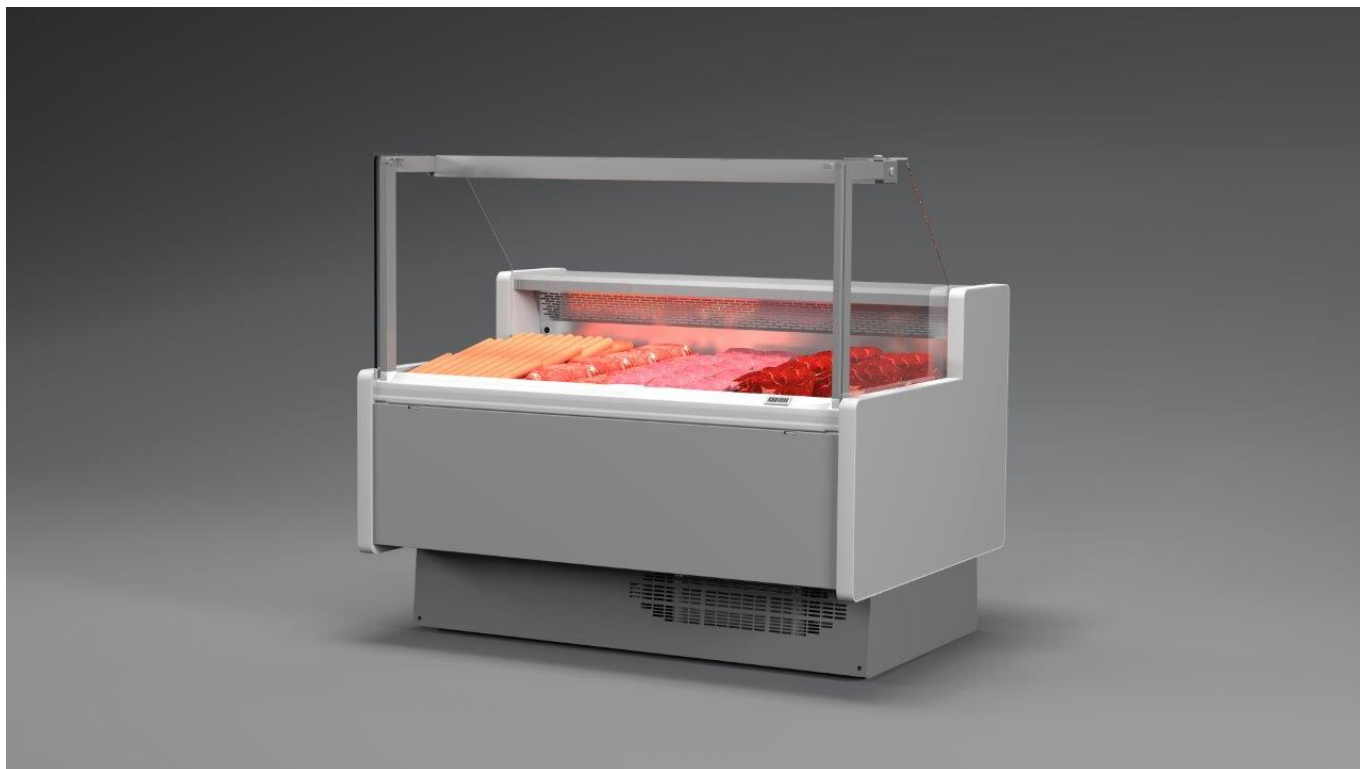

PERFORMANCE IN MOTION™

 **pastorfrigor**
PERFORMANCE IN MOTION™

ZITA MINI

Banchi tradizionali

ZITA MINI

ZITA mini - Banchi tradizionali

Alimentazione

Plug in

Remoto

Classi climatiche

3 M1

3 M2

Colori disponibili

1021

6032

3020

Categorie espositive

 Affettati

 Carne confezionata

 Carne fresca

 Gastronomia

 Snack e panini

Dotazioni di serie

Banco plug-in, lineare e canalizzabile
Castello vetri non sollevabile e senza pistoni
Celle sottostanti refrigerate con sportelli
Con gruppo incorporato R452a
Controllore elettronico
Disponibile con gas R290
Illuminazione superiore singola
Interni di colore bianco