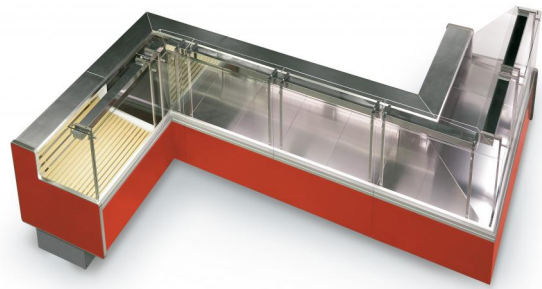

ALCUNE FOTO