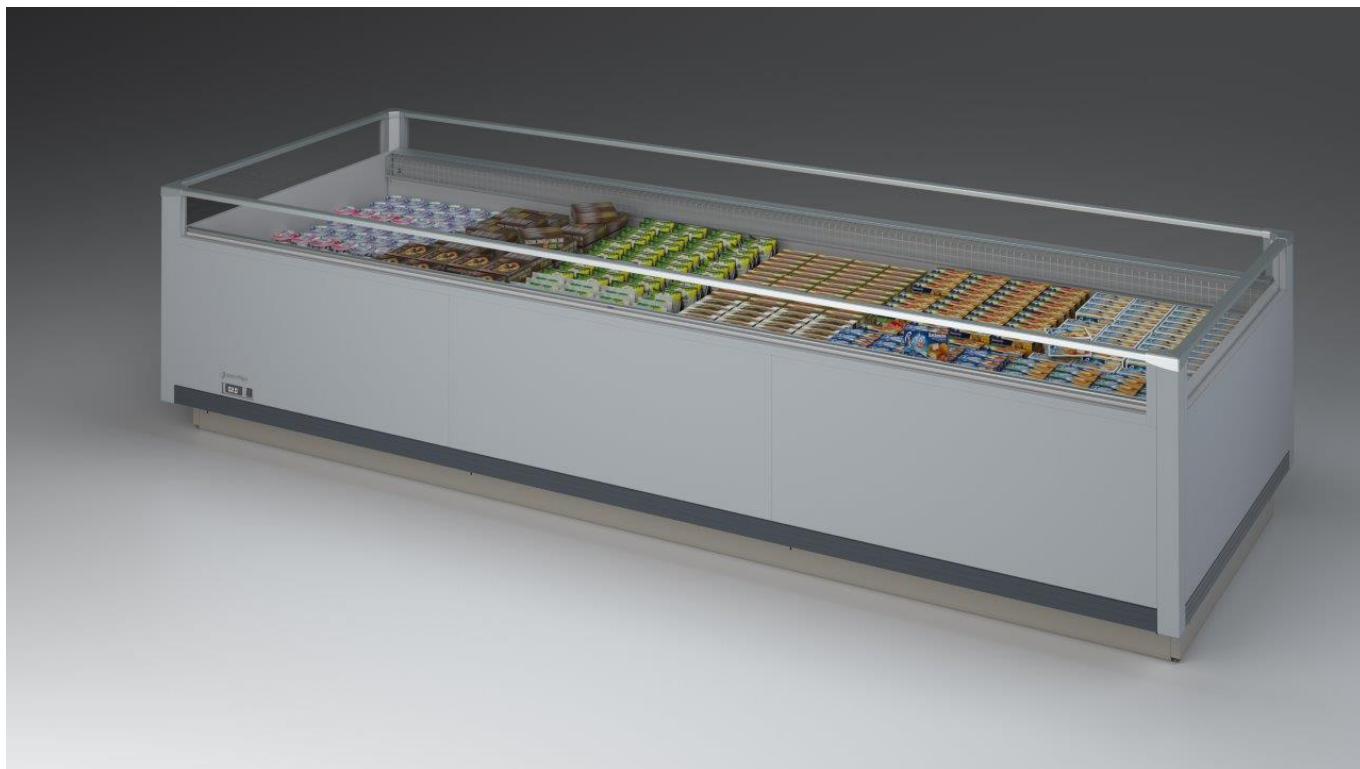

TAP A NEW ENERGY CLASS

Isole

Isola remota a bassa temperatura. Pur nella sua essenzialità di estetica, risulta assai versatile grazie alle due diverse profondità. Il vetro che riveste l'intero perimetro offre una visibilità al suo interno di 360°.

SICILIA P150

SICILIA - Isole

Alimentazione

Remoto

Classi climatiche

3 L1

Colori disponibili

1015

7037

9006

9010

9011

Categorie espositive

Surgelati

Dotazioni di serie

Batticarrello in ABS grigio
Interni di colore bianco
Moduli lineari canalizzabili e testate
Morsettiera
Refrigerazione ventilata
Sbrinamento automatico
Valvola termostatica
Ventole elettroniche a basso consumo

Dotazioni opzionali

Batticarrello inox
Celle sottostanti refrigerate con sportelli
Chiusure scorrevoli
Colori RAL opzionali interni/esterni
Coperchi notte
Divisori in griglia
Gambe a vista tubolari in acciaio inox
Griglie di fondo verniciate
Illuminazione LED
Imballo in gabbia